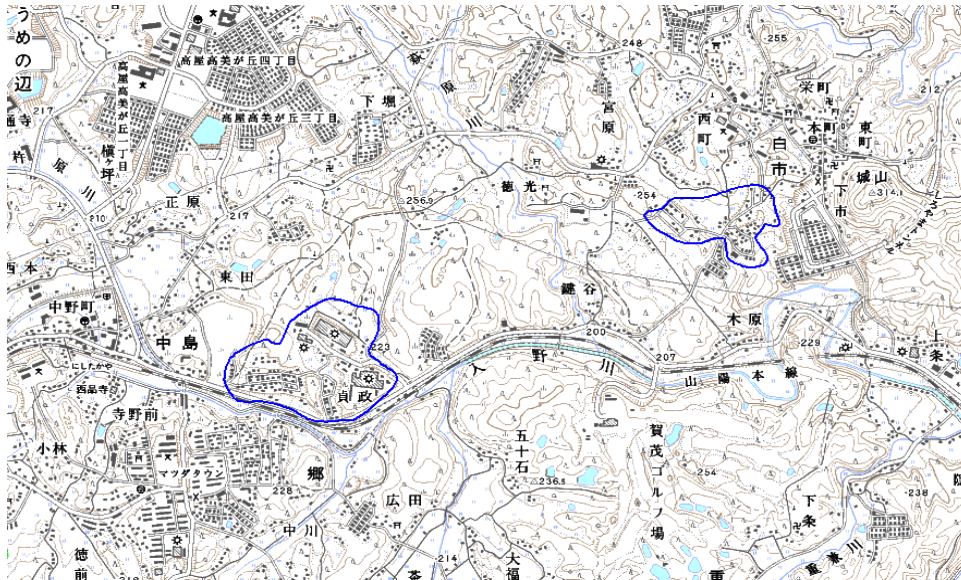

## デジタル混信の発生地域に対する対策計画（地区別）

都道府県名
広島県

管理番号
3434005

自治体コード	住所
34212	広島県東広島市高屋町白市(ひろしまけんひがしひろしまたかやちようしらいち)

地上デジタル放送の受信状況						
	NHK総合	NHK教育	中国放送	広島テレビ放送	広島ホームテレビ	テレビ新広島
受信局所名	広島	広島	広島	広島	広島	広島
地上デジタル放送の受信状況	対象外	対象外	×混信	対象外	対象外	対象外

受信状況の内訳  
 ○ :良好に受信可能  
 ×混信 :混信により受信困難

対策計画						
	NHK総合	NHK教育	中国放送	広島テレビ放送	広島ホームテレビ	テレビ新広島
対策手法			補間波 (チャンネルの追加)			
難視世帯数			122			
対策年度			2011			
対策済み世帯数			0			
未対策世帯数			122			

範囲図

この地図は、国土地理院長の承認を得て、同院発行の数値地図25000（地図画像）を複製したものである。（承認番号 平22業複、第109号）