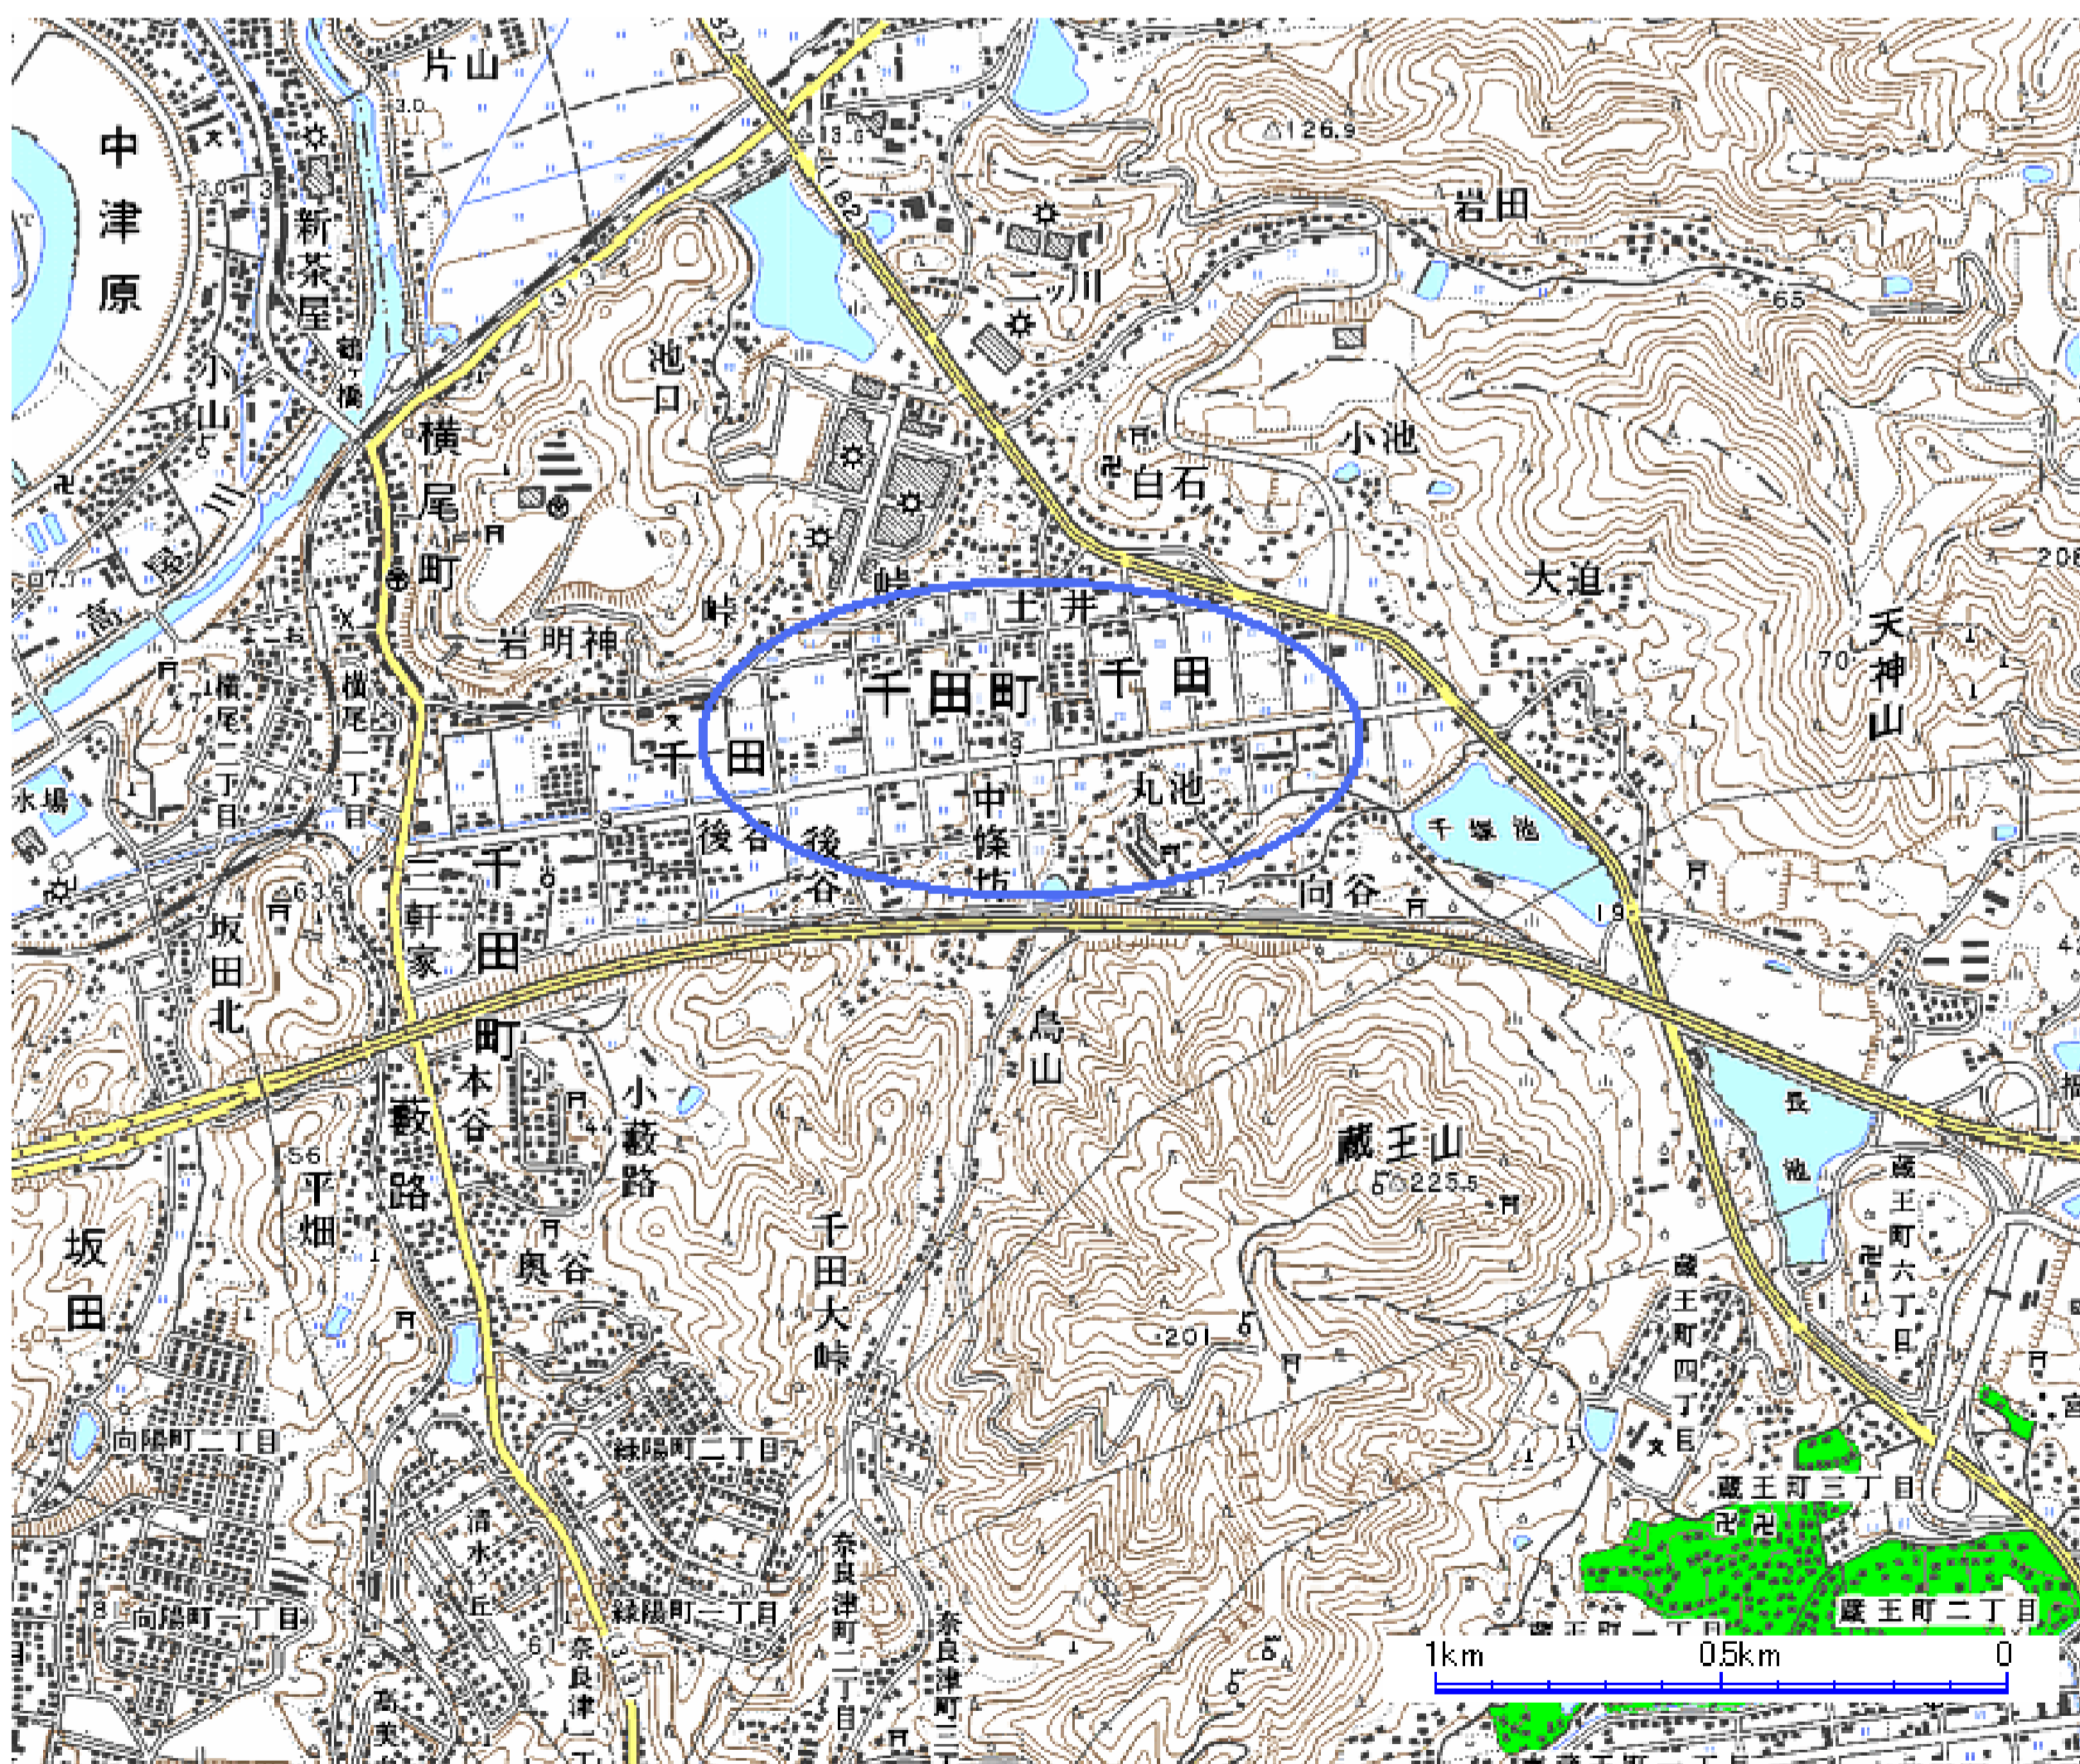

デジタル混信の発生地域に対する対策計画（地区別）

都道府県名
広島県

管理番号・
3434011

自治体コード	住 所
34207	広島県 福山市 千田町 千田2・3丁目周辺(ひろしまけん ふくやまし せんだちよう せんだにちようめ、さんちようめしゅうへん)

地上デジタル放送の受信状況						
	NHK総合	NHK教育	中国放送	広島テレビ放送	広島ホームテレビ	テレビ新広島
受信局所名	福山千田	福山千田	福山千田	福山千田	大門	大門
地上デジタル放送の受信状況	対象外	対象外	対象外	対象外	×混信	対象外

受信状況の内訳

- :良好に受信可能
- ×混信 :混信により受信困難

対策計画						
	NHK総合	NHK教育	中国放送	広島テレビ放送	広島ホームテレビ	テレビ新広島
対策手法					代替局受信 (福山局)	
難視世帯数					50	
対策年度					2010年度	
対策済み世帯数					0	
未対策世帯数					50	

範囲図

この地図は、国土地理院長の承認を得て、同院発行の数値地図25000（地図画像）を複製したものである。（承認番号 平21業複、第72号）

枠内：難視範囲