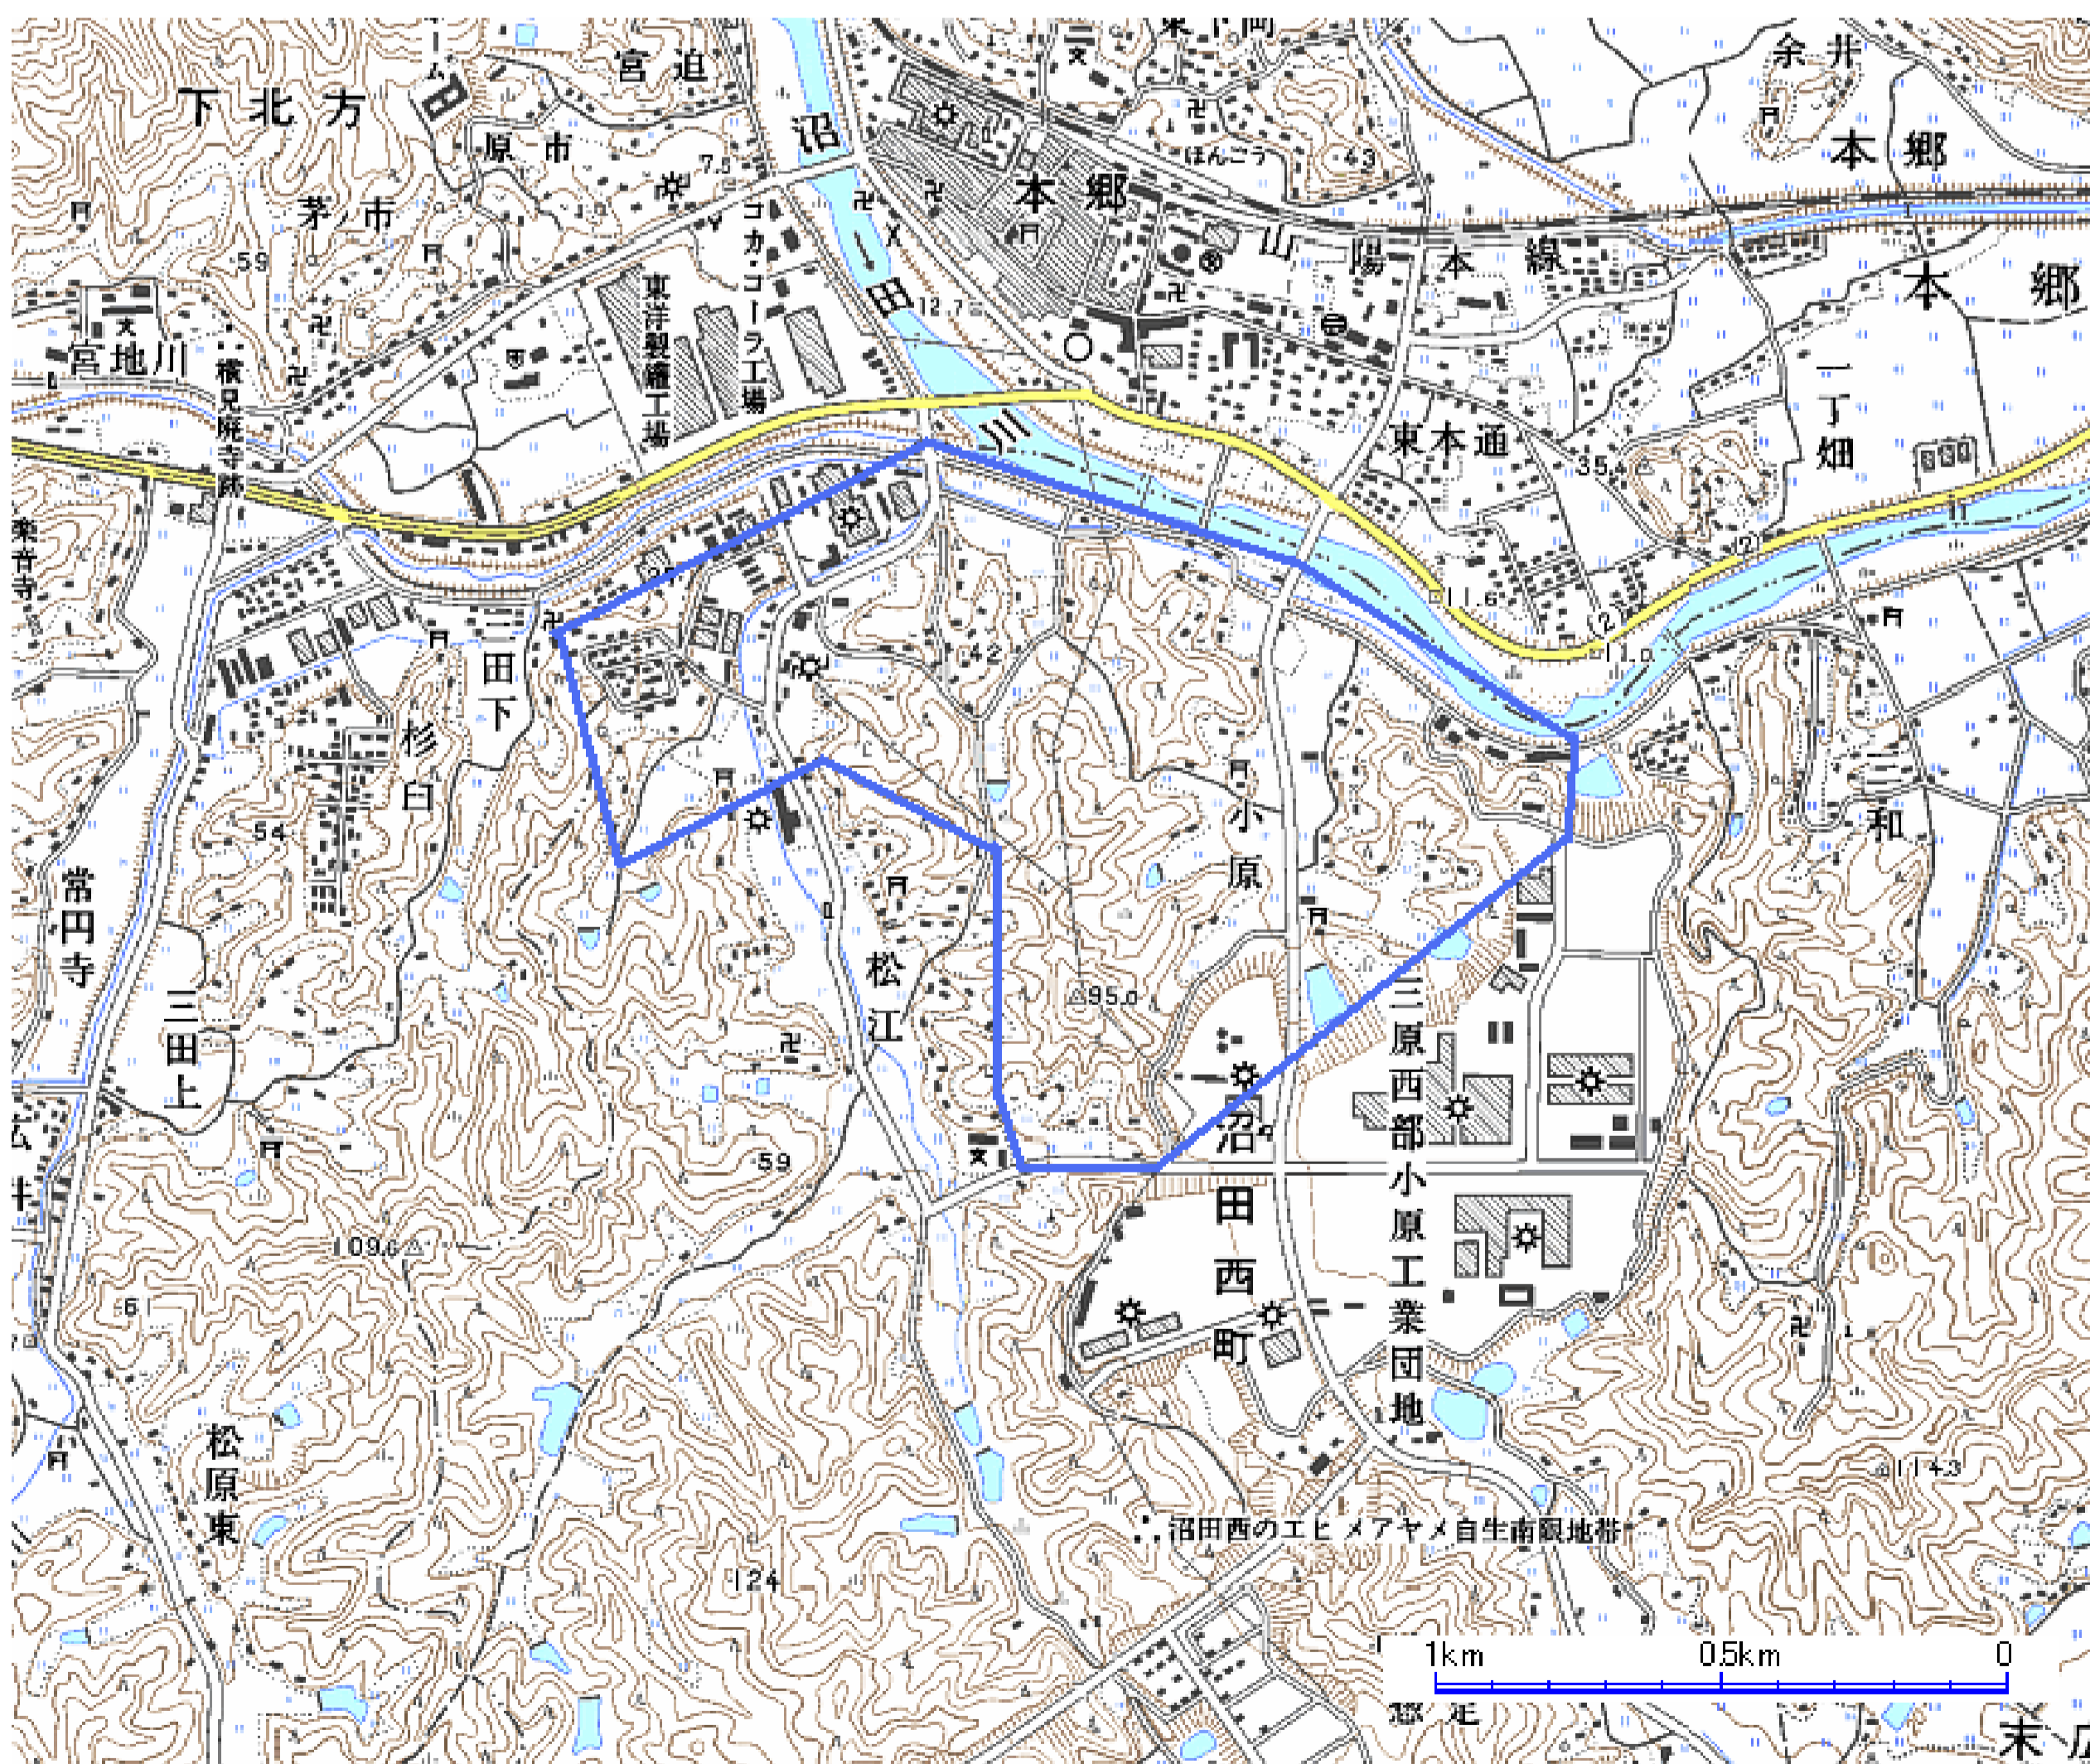

デジタル混信の発生地域に対する対策計画（地区別）

都道府県名
広島県

管理番号・
3434012

自治体コード	住所
34204	広島県 三原市 沼田西町 松江周辺（ひろしまけん みはらし めたにしちょう まつえしゅうへん）

地上デジタル放送の受信状況						
	NHK総合	NHK教育	中国放送	広島テレビ放送	広島ホームテレビ	テレビ新広島
受信局所名	尾道	尾道	尾道	尾道	尾道	尾道
地上デジタル放送の受信状況	対象外	対象外	対象外	対象外	対象外	×混信

受信状況の内訳

- :良好に受信可能
- ×混信 :混信により受信困難

対策計画						
	NHK総合	NHK教育	中国放送	広島テレビ放送	広島ホームテレビ	テレビ新広島
対策手法						代替局受信 (三原局)
難視世帯数						70
対策年度						2010年度
対策済み世帯数						0
未対策世帯数						70

範囲図

この地図は、国土地理院長の承認を得て、同院発行の数値地図25000（地図画像）を複製したものである。（承認番号 平21業複、第72号）

枠内：難視範囲