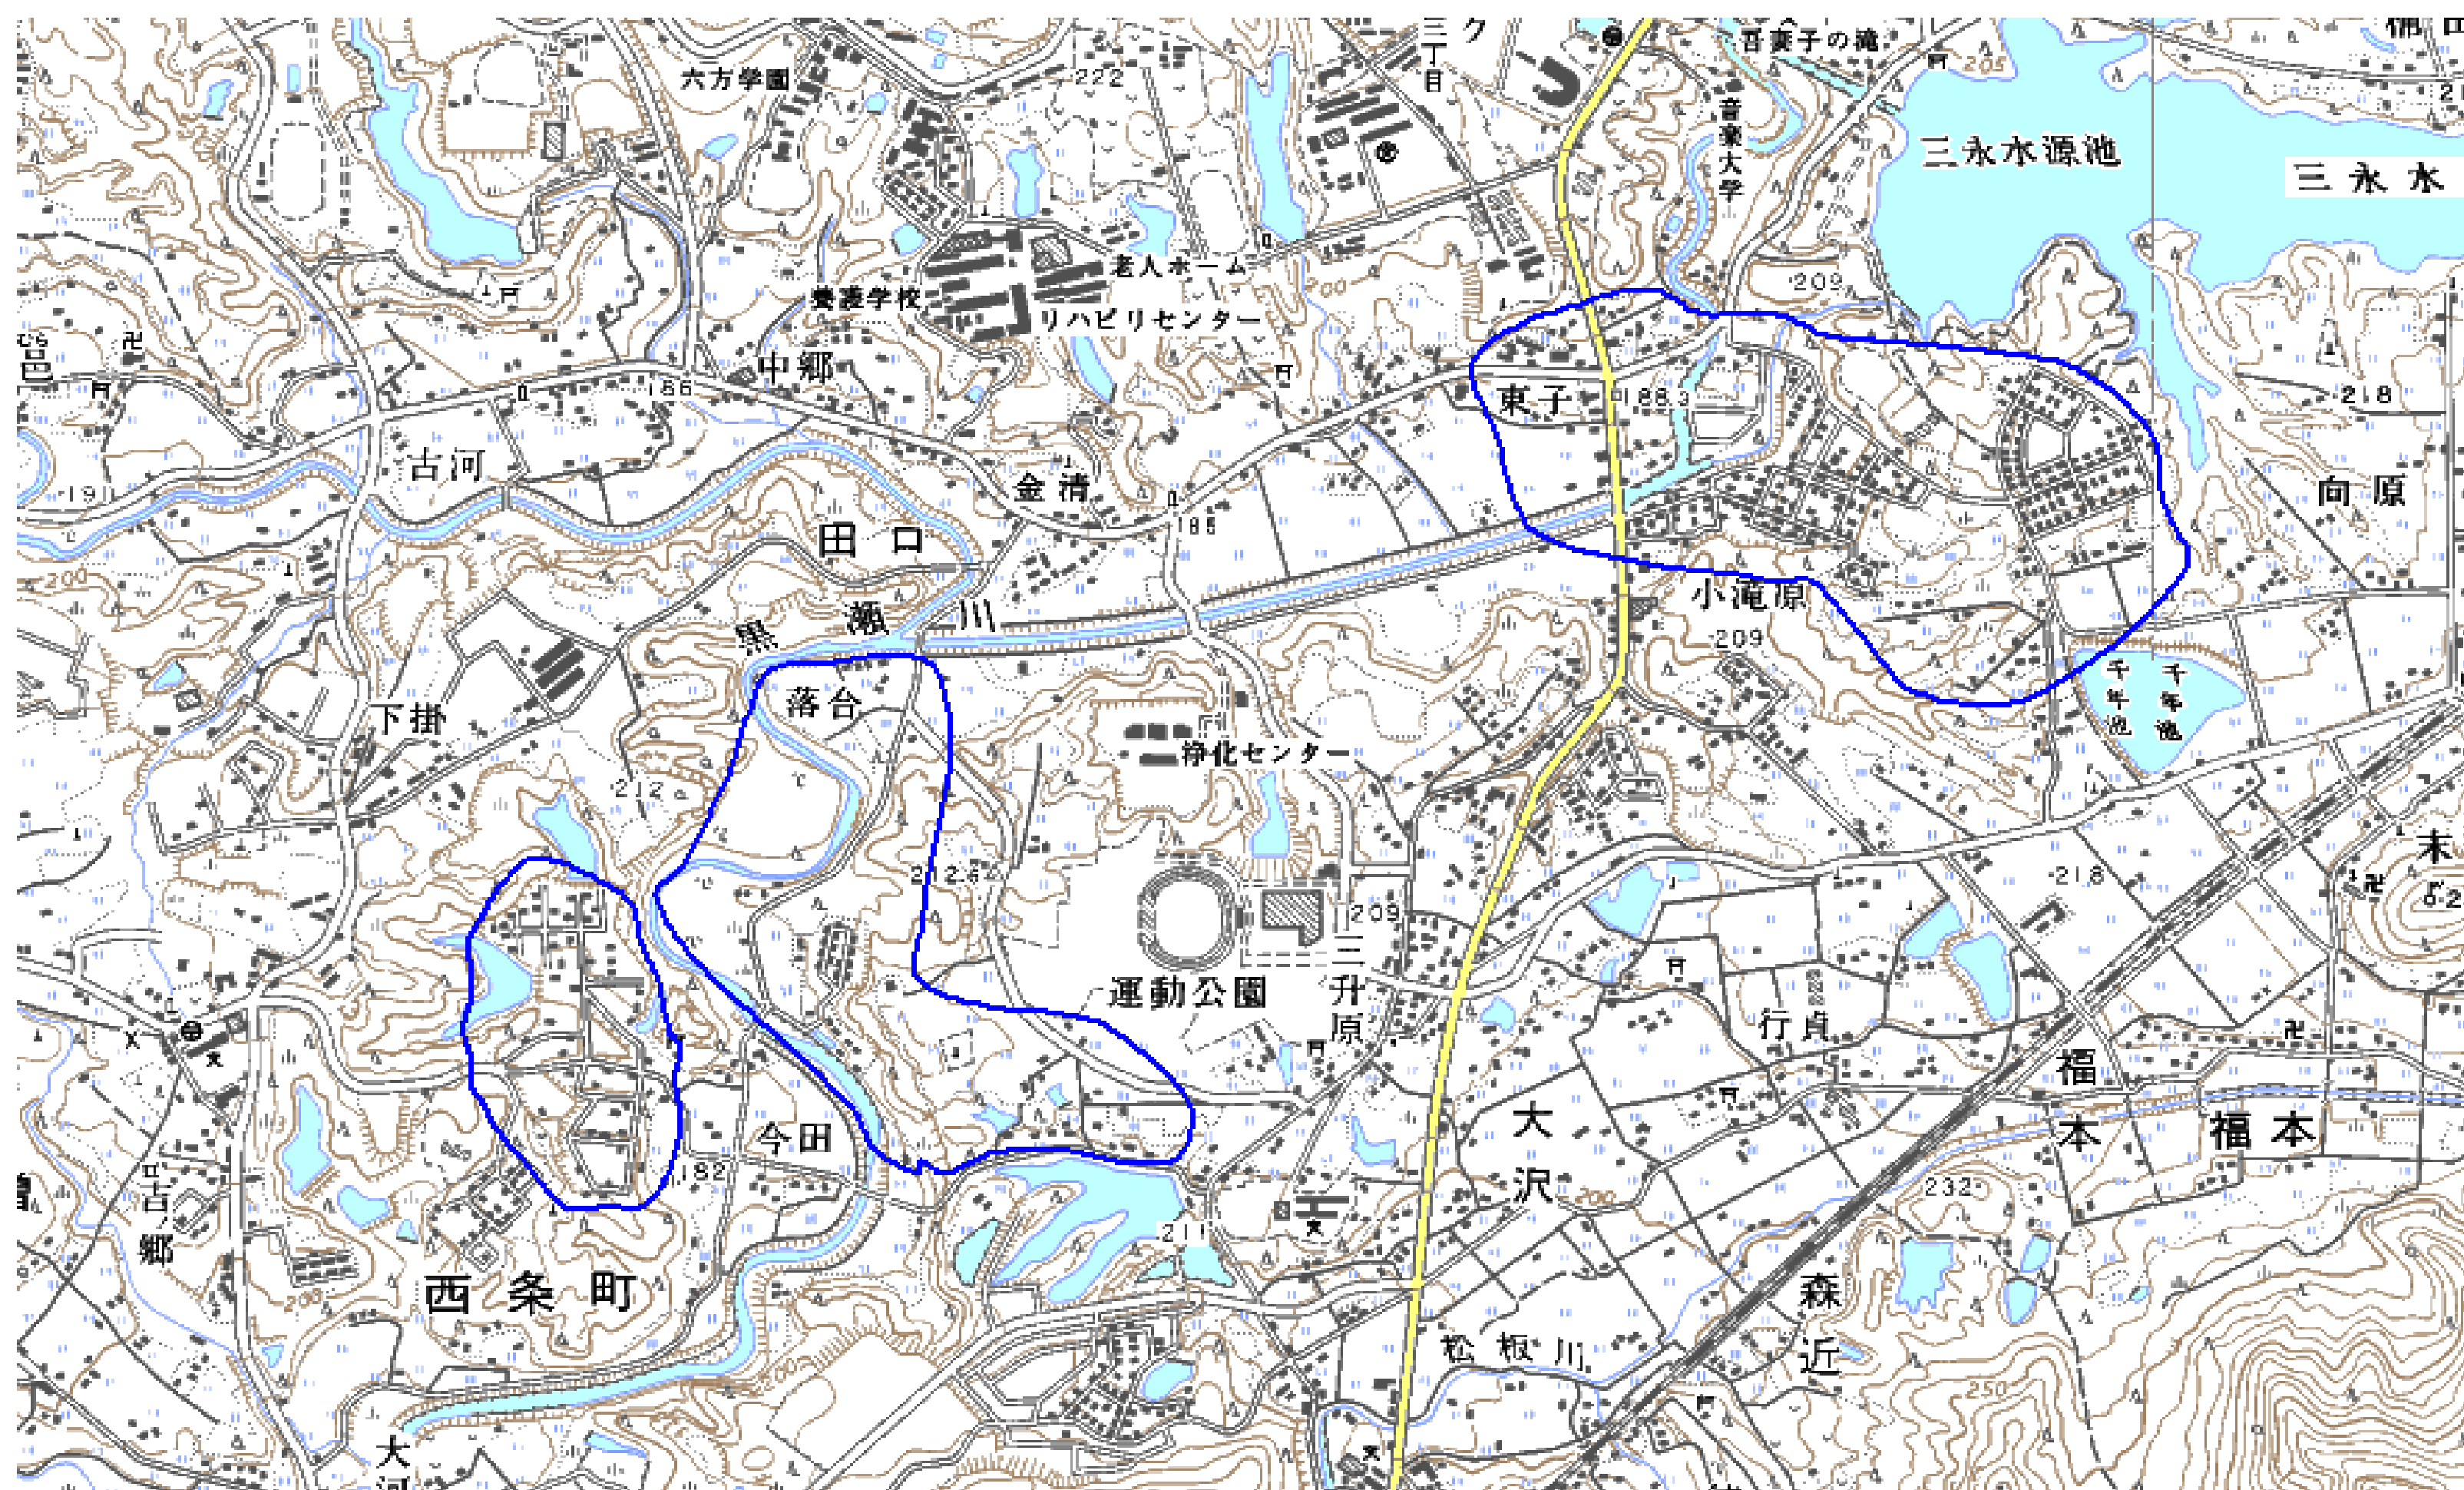

デジタル混信の発生地域に対する対策計画（地区別）

都道府県名
広島県

管理番号・
3434030

自治体コード	住 所
34212	広島県東広島市西条町田口（ひろしまけんひがしひろしまさいじょうちょうたぐち）

地上デジタル放送の受信状況						
	NHK総合	NHK教育	中国放送	広島テレビ放送	広島ホームテレビ	テレビ新広島
受信局所名	黒瀬	黒瀬	黒瀬	黒瀬	黒瀬	黒瀬
地上デジタル放送の受信状況	対象外	対象外	×混信	対象外	対象外	対象外

受信状況の内訳
 ○ :良好に受信可能
 ×混信 :混信により受信困難

対策計画						
	NHK総合	NHK教育	中国放送	広島テレビ放送	広島ホームテレビ	テレビ新広島
対策手法			高利得受信アンテナ等			
難視世帯数			178			
対策年度			2014			
対策済み世帯数			0			
未対策世帯数			178			

範囲図

この地図は、国土地理院長の承認を得て、同院発行の数値地図25000（地図画像）を複製したものである。（承認番号 平22業複、第109号）

枠内：難視範囲