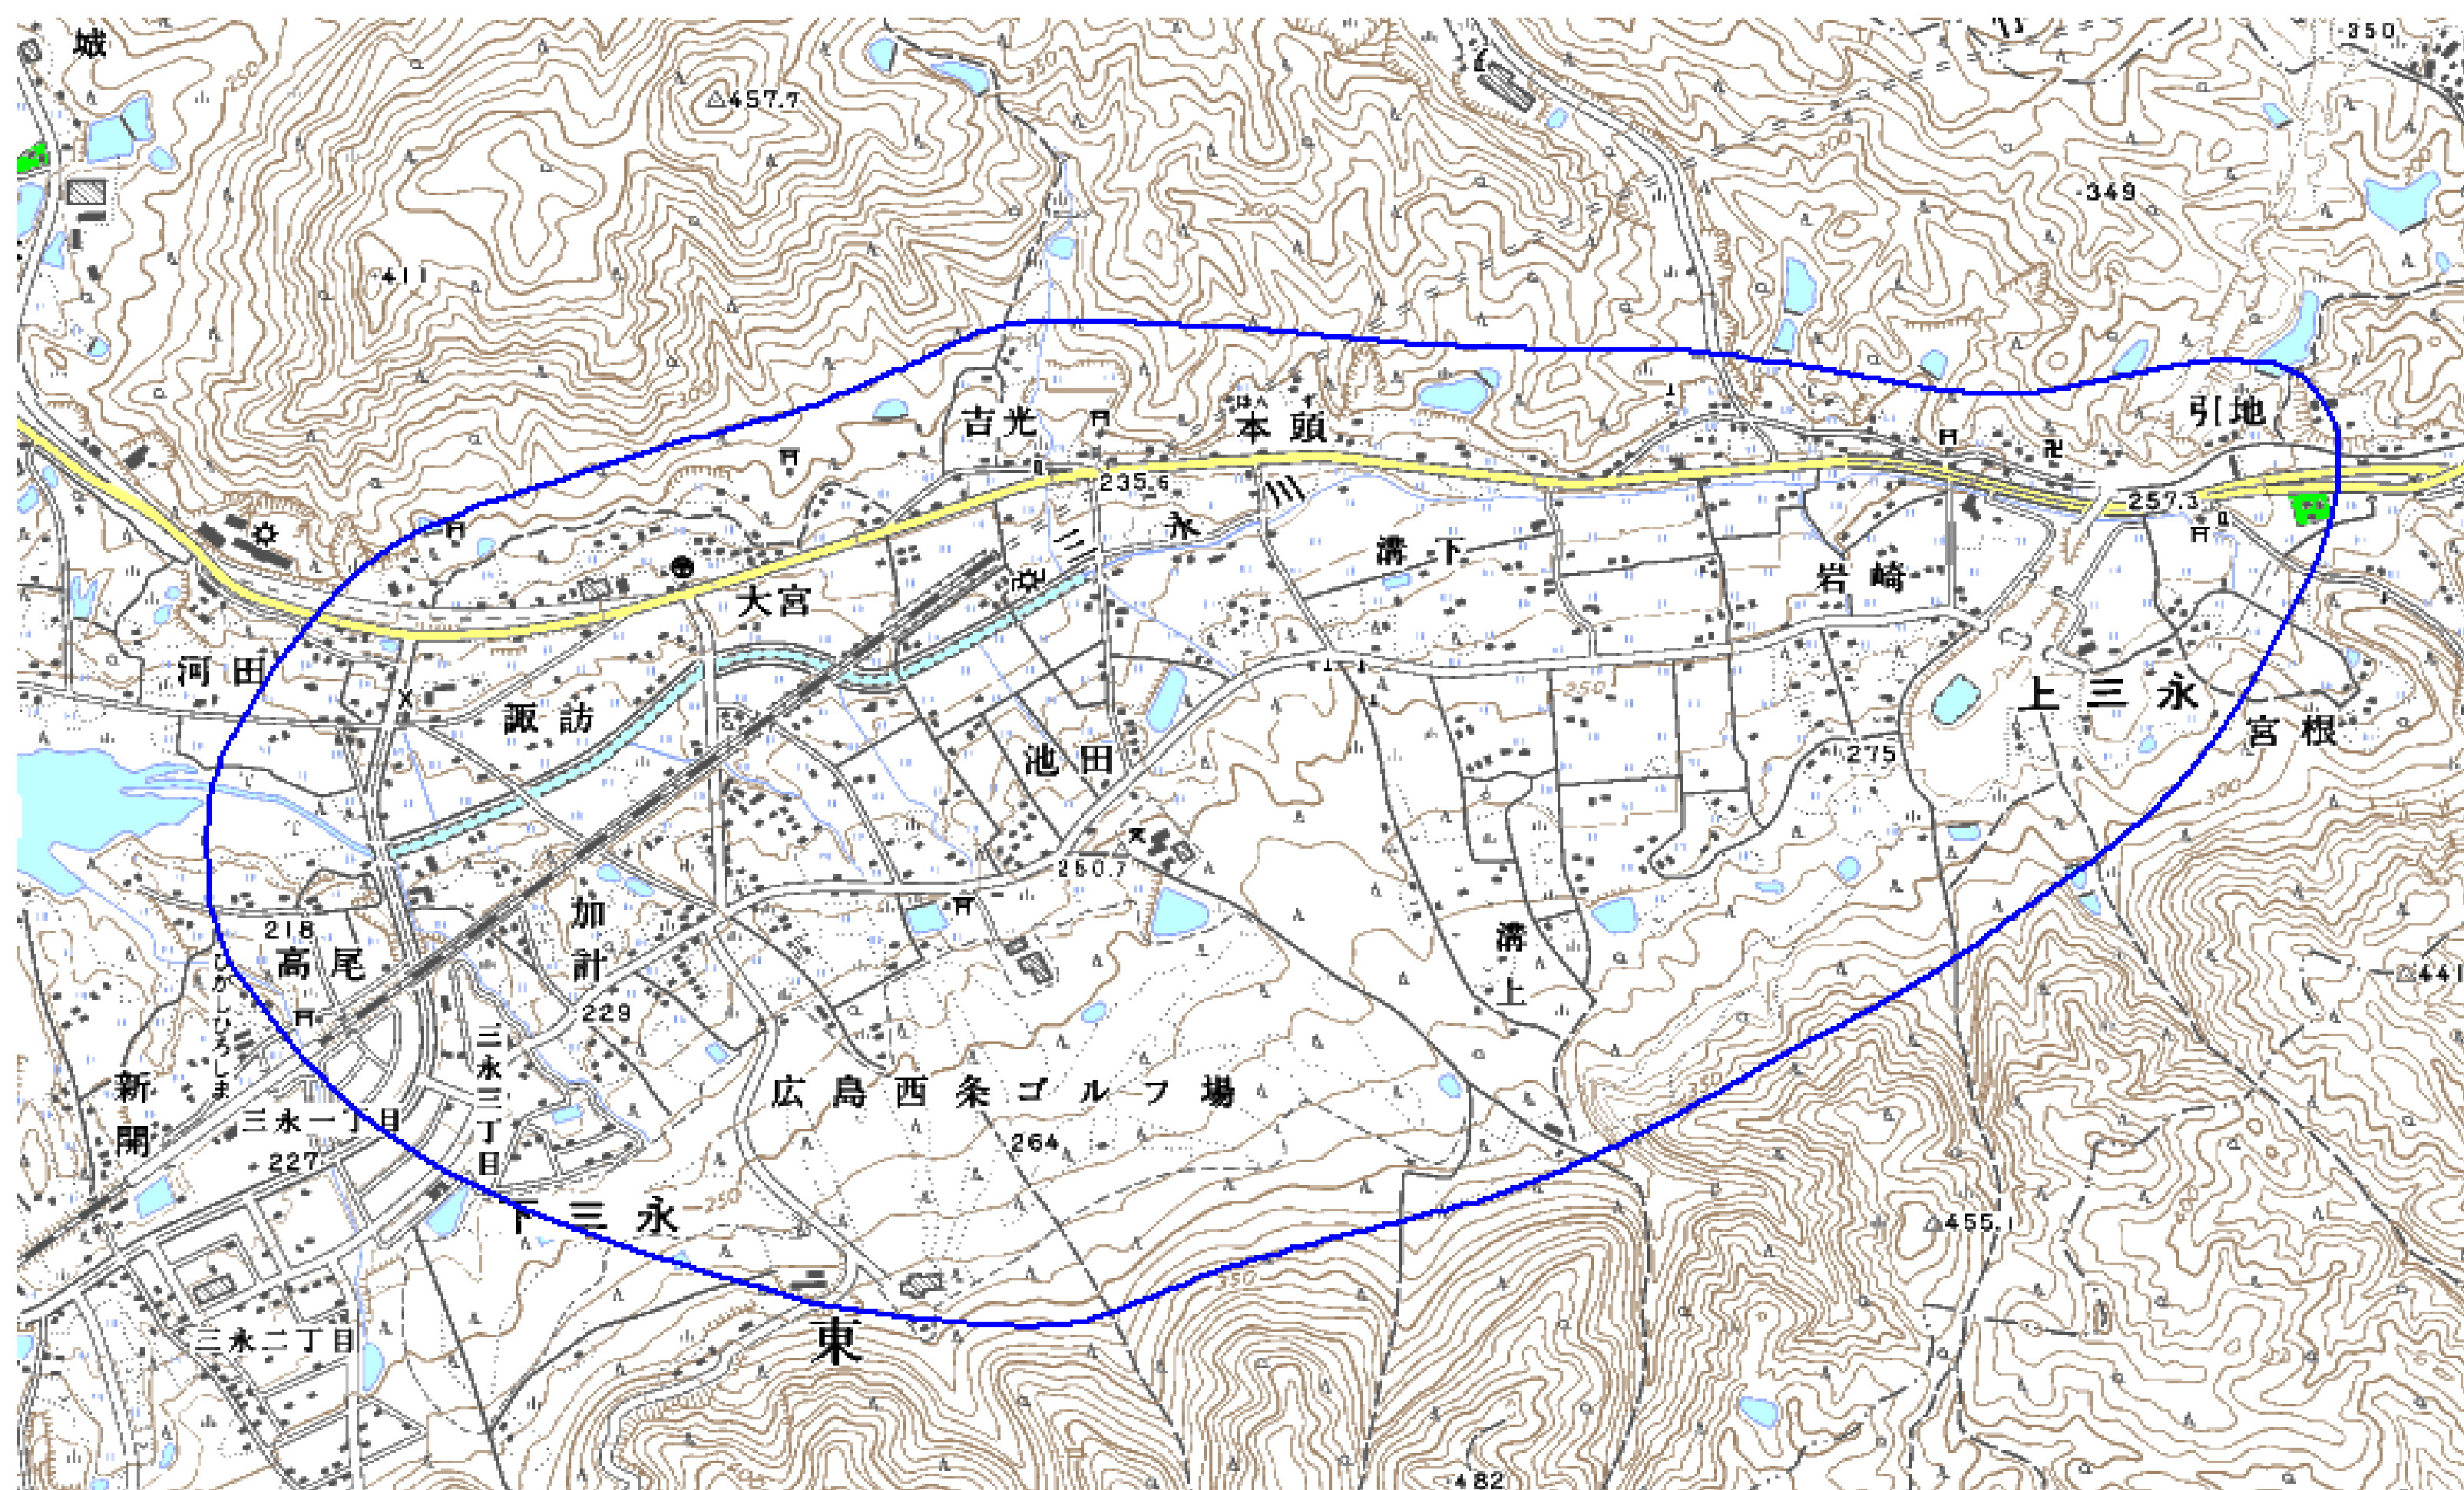

デジタル混信の発生地域に対する対策計画（地区別）

都道府県名
広島県

管理番号・
3434031

自治体コード	住所
34212	広島県東広島市西条町下三永(ひろしまけんひがしひろしましさいじょうちょうしもみなが)

地上デジタル放送の受信状況						
	NHK総合	NHK教育	中国放送	広島テレビ放送	広島ホームテレビ	テレビ新広島
受信局所名	広島	広島	広島	広島	広島	広島
地上デジタル放送の受信状況	対象外	対象外	×混信	対象外	対象外	対象外

受信状況の内訳
 ○ :良好に受信可能
 ×混信 :混信により受信困難

対策計画						
	NHK総合	NHK教育	中国放送	広島テレビ放送	広島ホームテレビ	テレビ新広島
対策手法			CATV加入			
難視世帯数			66			
対策年度			2014			
対策済み世帯数			0			
未対策世帯数			66			

範囲図

この地図は、国土地理院長の承認を得て、同院発行の数値地図25000（地図画像）を複製したものである。（承認番号 平22業複、第109号）

枠内：難視範囲