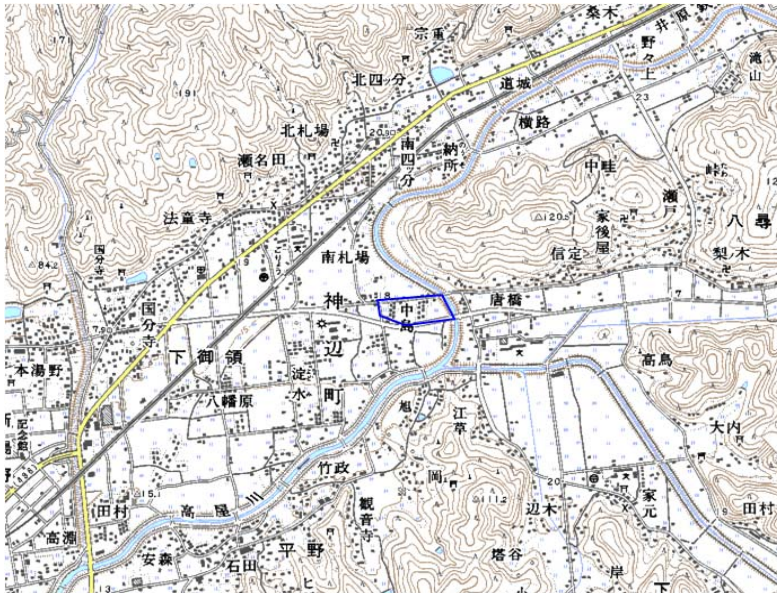

地上デジタル放送難視地区対策計画

都道府県名	管理番号
広島県	3434035

自治体コード	住所
34207	広島県福山市神辺町上御領

地上デジタル放送の受信状況						
	NHK総合	NHK教育	中国放送	広島テレビ放送	広島ホームテレビ	テレビ新広島
受信局所名	府中・尾道	府中・尾道	府中・尾道	府中・尾道	府中・尾道	府中・尾道
地上デジタル放送の受信状況	○	○	×混信	×混信	○	○

受信状況の内訳
 ○ :良好に受信可能
 × :受信困難

対策計画						
	NHK総合	NHK教育	中国放送	広島テレビ放送	広島ホームテレビ	テレビ新広島
対策手法	-	-	受信アンテナ対策		-	-
該当地区	-	-	範囲図の青線で囲まれた地区		-	-
対策開始年度	-	-	2012		-	-
対策済み世帯数	-	-	0		-	-
未対策世帯数	-	-	当該地区のうち、混信の発生が確認された世帯		-	-

範囲図

この地図は、国土地理院長の承認を得て、同院発行の数値地図25000（地図画像）を複製したものである。（承認番号 平22業複、第109号）