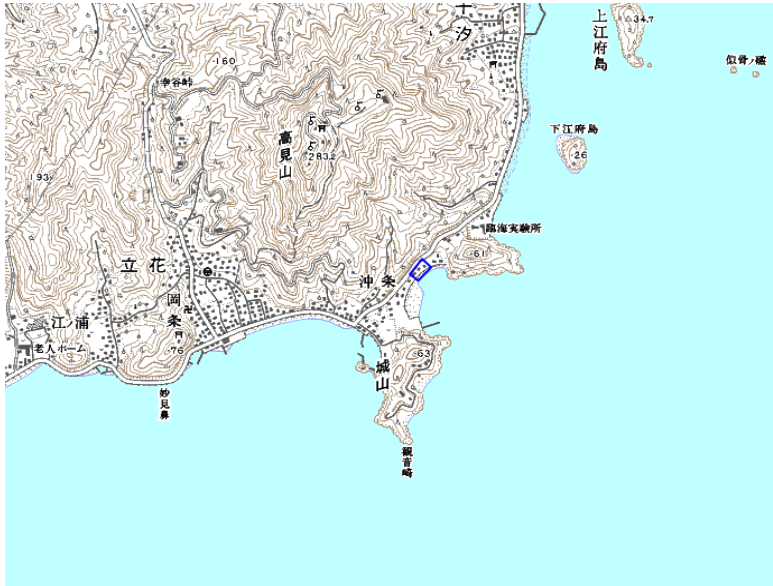

## デジタル混信の発生地域に対する対策計画（地区別）

都道府県名
広島県

管理番号
3440035

自治体コード	住 所
34205	広島県尾道市向島町(ひろしまけん おのみちし むかいしまちょう)

地上デジタル放送の受信状況						
	NHK総合	NHK教育	中国放送	広島テレビ放送	広島ホームテレビ	テレビ新広島
受信局所名	尾道	尾道	尾道	尾道	尾道	尾道
地上デジタル放送の受信状況	○	○	×混信	○	○	○

受信状況の内訳

- :良好に受信可能
- ×混信 :混信により受信困難

対策計画						
	NHK総合	NHK教育	中国放送	広島テレビ放送	広島ホームテレビ	テレビ新広島
対策手法	—	—	高性能アンテナ対策等	—	—	—
該当地区	—	—	範囲図の青線で囲まれた地区	—	—	—
対策開始年度	—	—	2011	—	—	—
対策済み世帯数	—	—	0	—	—	—
対象世帯	—	—	当該地区のうち混信の発生が確認された世帯	—	—	—

範囲図

この地図は、国土地理院長の承認を得て、同院発行の数値地図25000（地図画像）を複製したものである。（承認番号 平23情複、第184号）

枠内

：難視範囲

備考
----