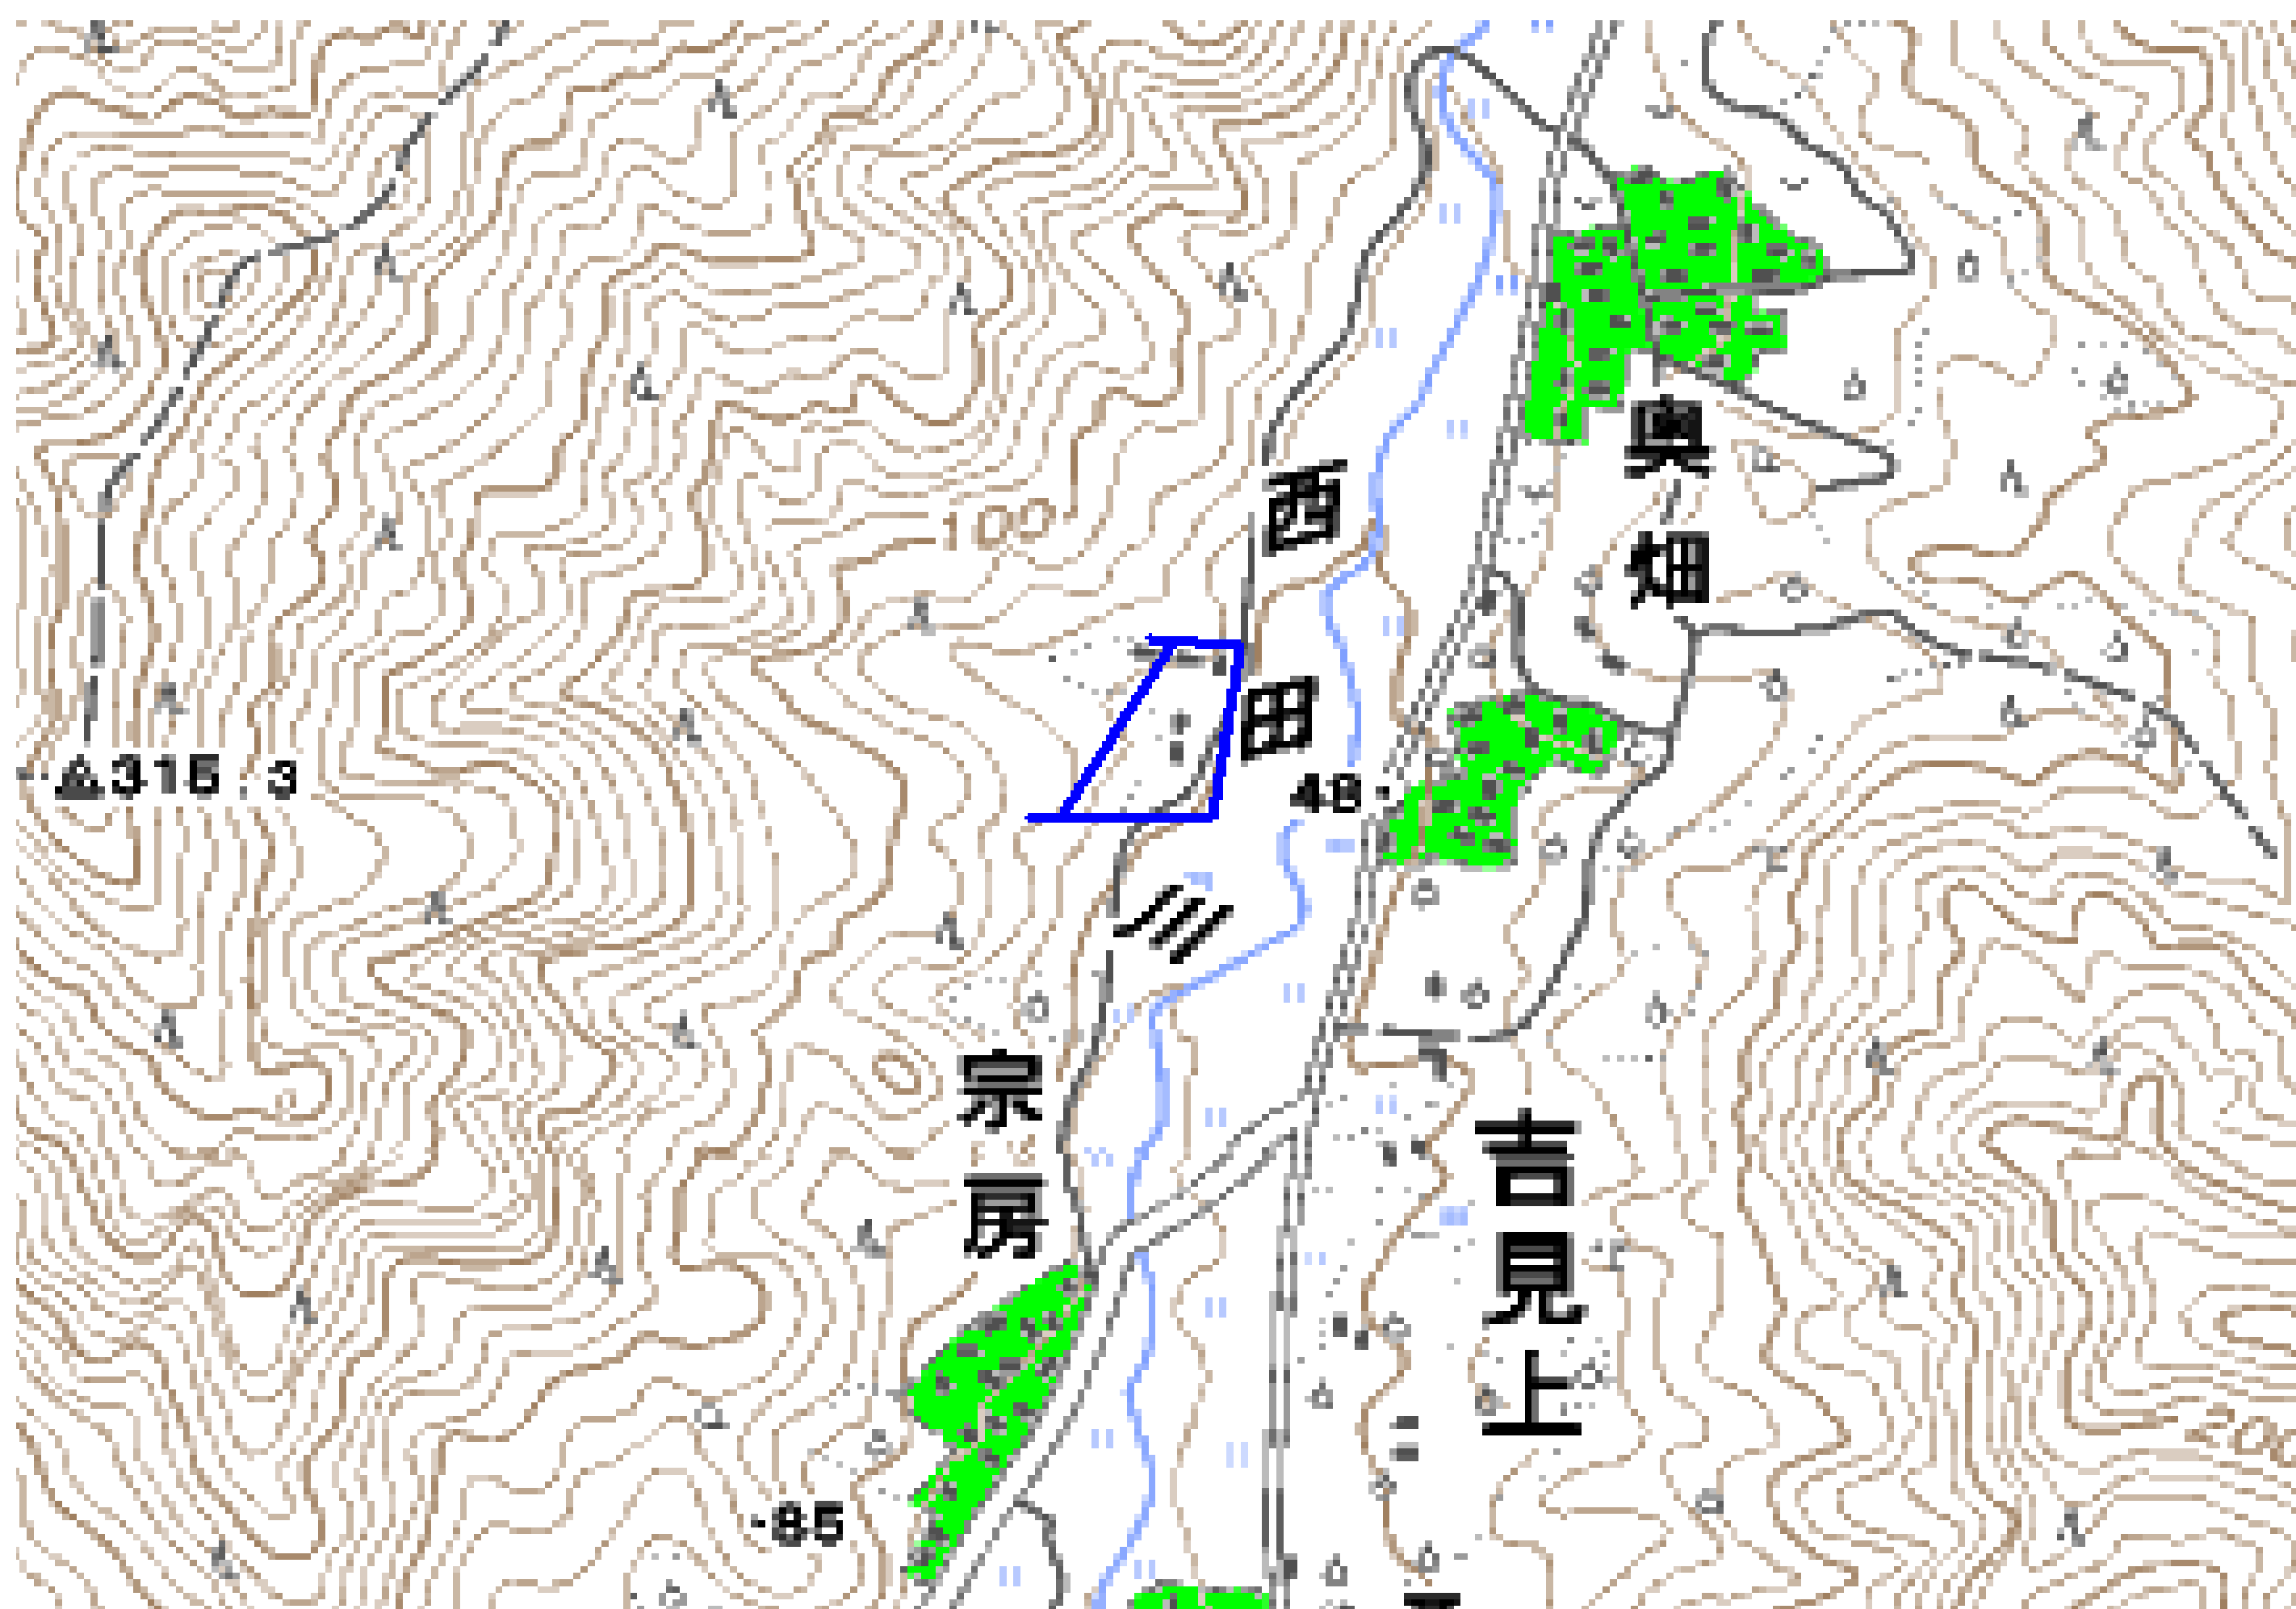

デジタル混信の発生地域に対する対策計画（地区別）

都道府県名
山口県

管理番号・
3500068

自治体コード	住 所
35201	山口県下関市吉見宗房-2(やまぐちけんしものせきしよしみむねふさ-2)

地上デジタル放送の受信状況					
	NHK総合	NHK教育	山口放送	テレビ山口	山口朝日放送
受信局所名	下関西	下関西	下関西	下関西	下関西
地上デジタル放送の受信状況	対象外	対象外	対象外	対象外	×混信

受信状況の内訳

- :良好に受信可能
- ×混信 :混信により受信困難

対策計画					
	NHK総合	NHK教育	山口放送	テレビ山口	山口朝日放送
対策手法					高利得受信アンテナ等
難視世帯数					2
対策年度					2011
対策済み世帯数					0
未対策世帯数					2

範囲図

この地図は、国土地理院長の承認を得て、同院発行の数値地図25000（地図画像）を複製したものである。（承認番号 平22業複、第109号）

枠内：難視範囲