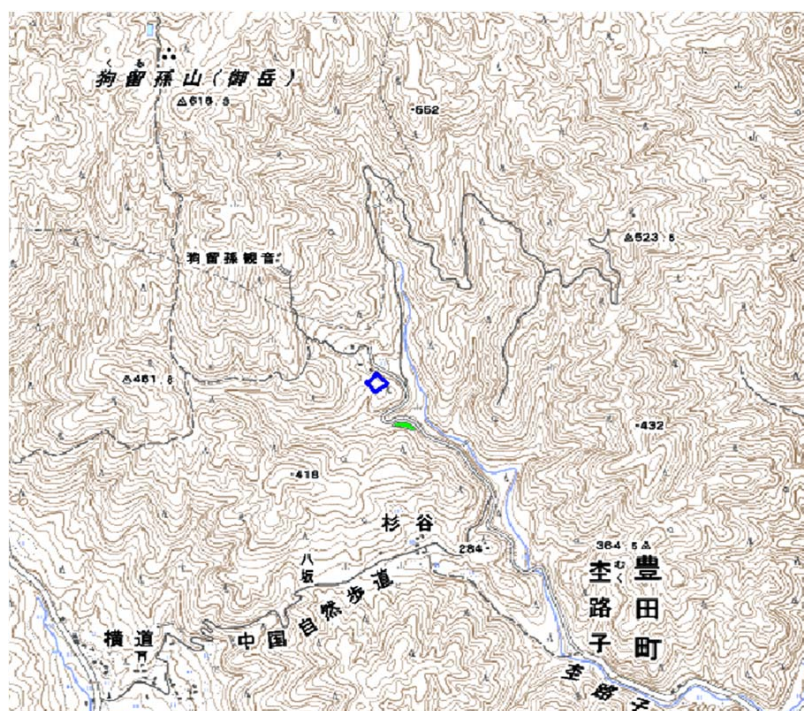

## デジタル混信の発生地域に対する対策計画（地区別）

都道府県名	管理番号
山口県	3500157

自治体コード	住 所
35201	山口県下関市志路子(やまぐちけんしものせきしむくろうじ)

地上デジタル放送の受信状況					
	NHK総合	NHK教育	山口放送	テレビ山口	山口朝日放送
受信局所名	山口	山口	山口	山口	山口
地上デジタル放送の受信状況	×混信	×混信	×混信	×混信	×混信

受信状況の内訳

- :良好に受信可能
- ×混信 :混信により受信困難

対策計画					
	NHK総合	NHK教育	山口放送	テレビ山口	山口朝日放送
対策手法	高利得受信アンテナ等	高利得受信アンテナ等	高利得受信アンテナ等	高利得受信アンテナ等	高利得受信アンテナ等
難視世帯数	1	1	1	1	1
対策年度	2011	2011	2011	2011	2011
対策済み世帯数	0	0	0	0	0
未対策世帯数	1	1	1	1	1

範囲図
-----

この地図は、国土地理院長の承認を得て、同院発行の数値地図25000（地図画像）を複製したものである。（承認番号 平22業複、第109号）

□ 枠内：難視範囲