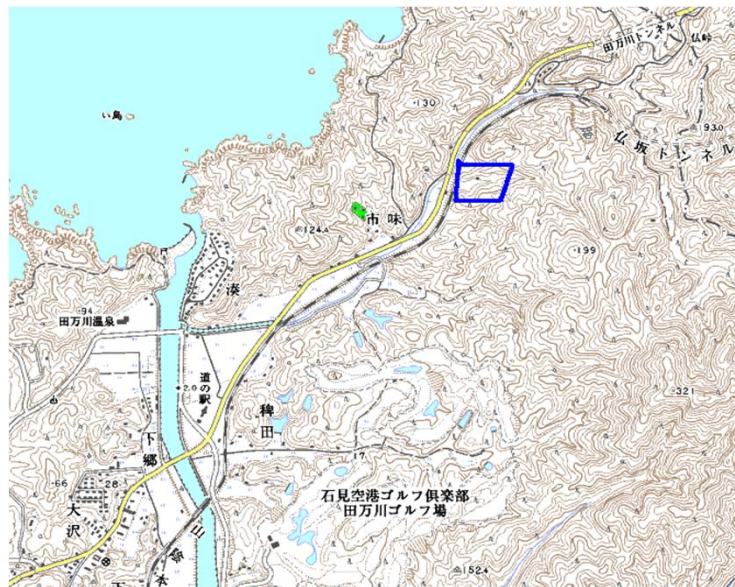

デジタル混信の発生地域に対する対策計画（地区別）

都道府県名	管理番号
山口県	3502873

自治体コード	住 所
35204	山口県萩市大字下田万市味(やまぐちけんはぎしおおあざしもたまいちみ)

地上デジタル放送の受信状況					
	NHK総合	NHK教育	山口放送	テレビ山口	山口朝日放送
受信局所名	須佐田万川	須佐田万川	須佐田万川	須佐田万川	須佐田万川
地上デジタル放送の受信状況	対象外	対象外	×混信	対象外	対象外

受信状況の内訳
 ○ :良好に受信可能
 ×混信 :混信により受信困難

対策計画					
	NHK総合	NHK教育	山口放送	テレビ山口	山口朝日放送
対策手法			送信諸元変更 (チャンネル変更)		
難視世帯数			1		
対策年度			2011		
対策済み世帯数			0		
未対策世帯数			1		

範囲図

この地図は、国土地理院長の承認を得て、同院発行の数値地図25000（地図画像）を複製したものである。（承認番号 平22業複、第109号）