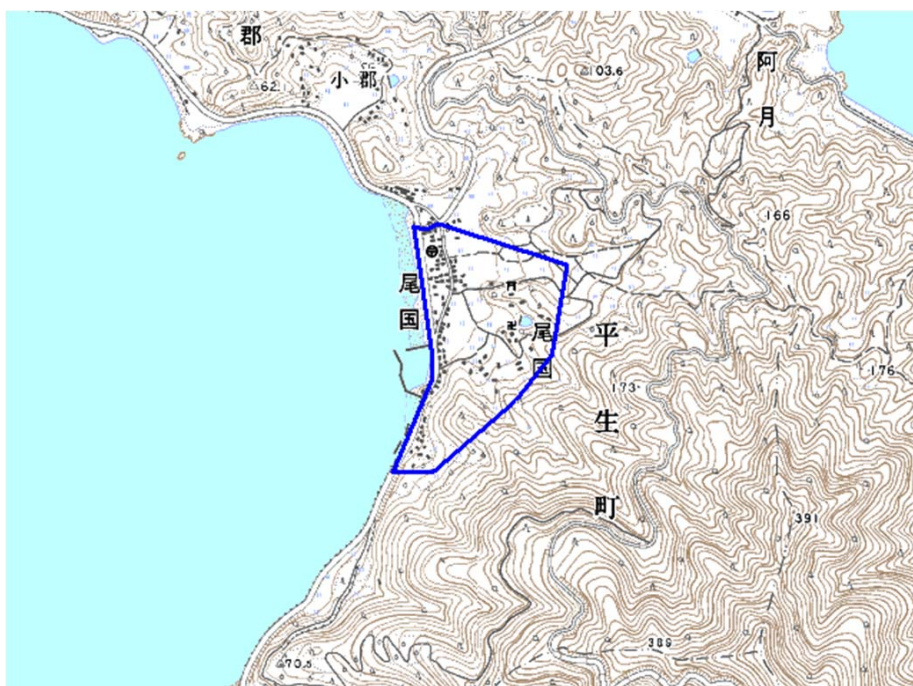

## デジタル混信の発生地域に対する対策計画（地区別）

|       |  |
|-------|--|
| 都道府県名 |  |
| 山口県   |  |

|         |  |
|---------|--|
| 管理番号    |  |
| 3503945 |  |

|        |  |
|--------|--|
| 自治体コード | 住所                                     |
| 35344  | 山口県熊毛郡平生町大字尾国（やまぐちけんくまげくんひらおちょうおおざおくに） |

|     |
|-----|
| 範囲図 |
|-----|

この地図は、国土地理院長の承認を得て、同院発行の数値地図25000（地図画像）を複製したものである。（承認番号 平23情複、第184号）

枠内：難視範囲