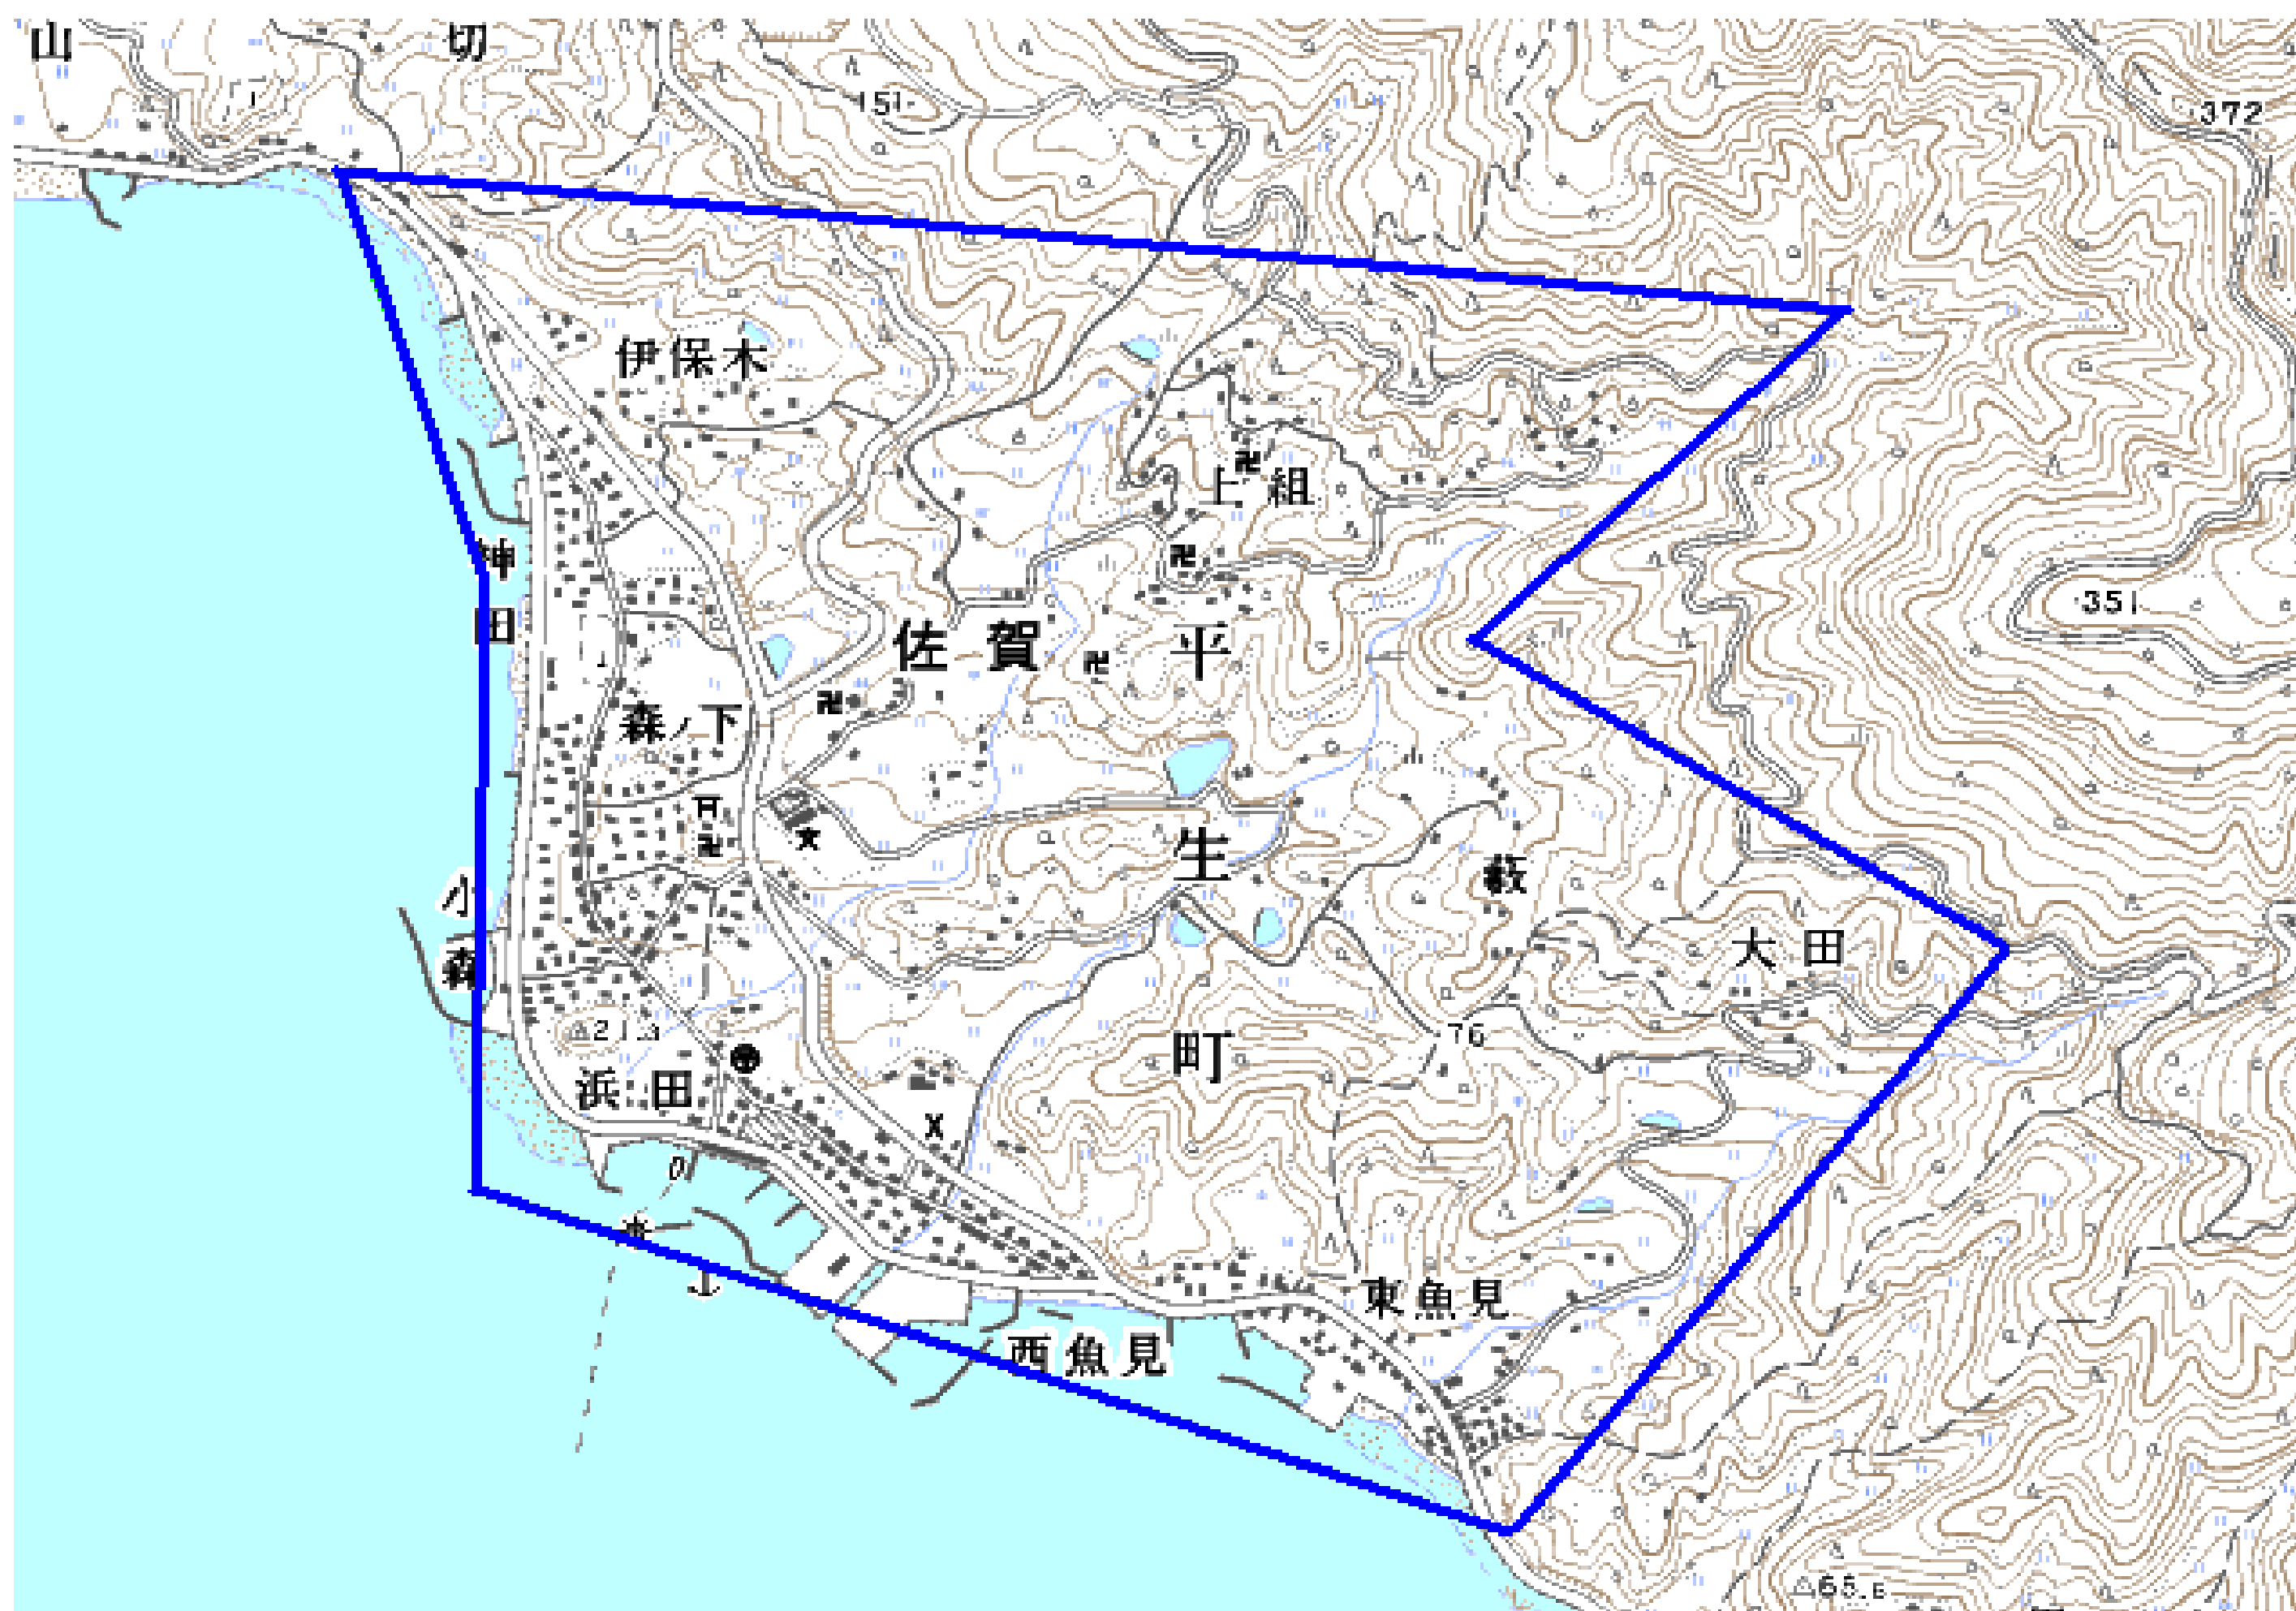

デジタル混信の発生地域に対する対策計画（地区別）

都道府県名
山口県

管理番号・
3503955

自治体コード	住 所
35344	山口県熊毛郡平生町佐賀(やまぐちけんくまげぐんひらおちょうさが)

地上デジタル放送の受信状況					
	NHK総合	NHK教育	山口放送	テレビ山口	山口朝日放送
受信局所名	山口	山口	山口	山口	山口
地上デジタル放送の受信状況	×混信	×混信	×混信	×混信	×混信

受信状況の内訳

- :良好に受信可能
- ×混信 :混信により受信困難

対策計画					
	NHK総合	NHK教育	山口放送	テレビ山口	山口朝日放送
対策手法	CATV加入等	CATV加入等	CATV加入等	CATV加入等	CATV加入等
難視世帯数	330	330	330	330	330
対策年度	2011	2011	2011	2011	2011
対策済み世帯数	0	0	0	0	0
未対策世帯数	330	330	330	330	330

範囲図

この地図は、国土地理院長の承認を得て、同院発行の数値地図25000（地図画像）を複製したものである。（承認番号 平22業複、第109号）

枠内：難視範囲