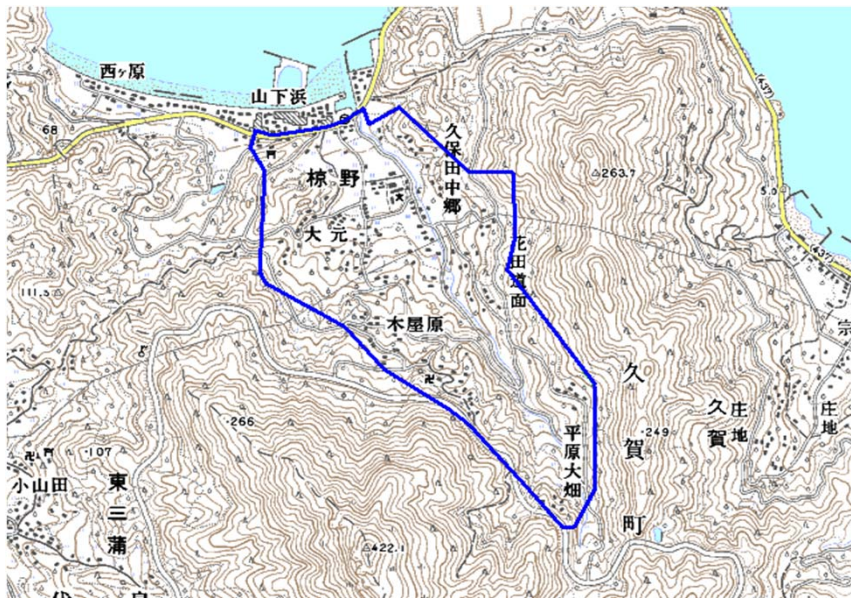

## デジタル混信の発生地域に対する対策計画（地区別）

都道府県名	
山口県	

管理番号	
3504171	

自治体コード	住 所
35305	山口県大島郡周防大島町大字椋野(やまぐちけんおおしまぐんすおうおおしまちょうおおあざむくの)

地上デジタル放送の受信状況					
	NHK総合	NHK教育	山口放送	テレビ山口	山口朝日放送
受信局所名	周東	周東	周東	周東	周東
地上デジタル放送の受信状況	対象外	対象外	×混信	×混信	×混信

受信状況の内訳  
 ○ :良好に受信可能  
 ×混信 :混信により受信困難

対策計画					
	NHK総合	NHK教育	山口放送	テレビ山口	山口朝日放送
対策手法			CATV加入	CATV加入	CATV加入
難視世帯数			160	160	160
対策年度			2011	2011	2011
対策済み世帯数			0	0	0
未対策世帯数			160	160	160

範囲図

この地図は、国土地理院長の承認を得て、同院発行の数値地図25000（地図画像）を複製したものである。（承認番号 平22業複、第109号）

枠内：難視範囲