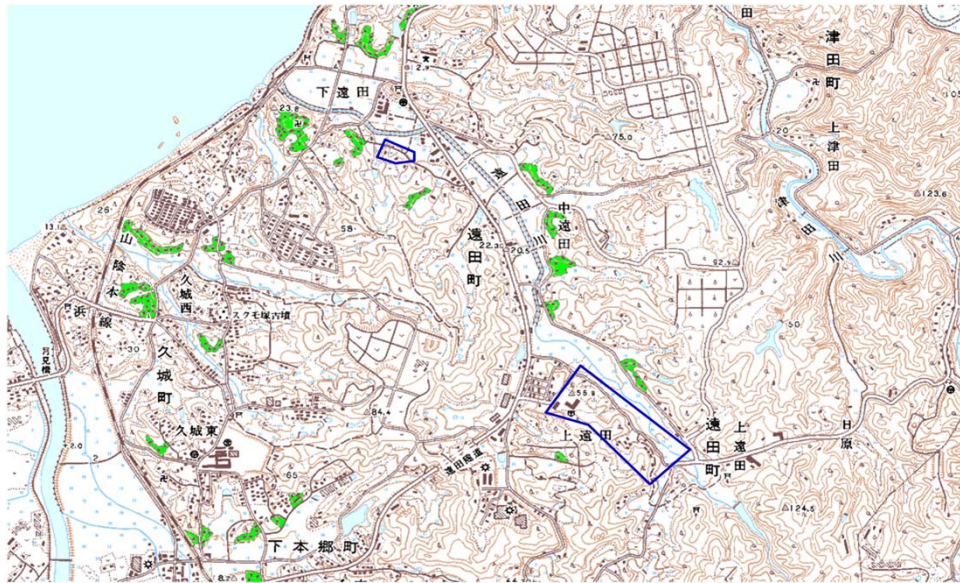

デジタル混信の発生地域に対する対策計画（地区別）

都道府県名	管理番号
島根県	3204009

自治体コード	住 所
32204	島根県益田市遠田町上遠田（しまねけんすだしとおだちようかみとおだ）

地上デジタル放送の受信状況					
	NHK総合	NHK教育	日本テレビジョン放送	山陰放送	山陰中央テレビジョン放送
受信局所名	浜田	浜田	浜田	浜田	浜田
地上デジタル放送の受信状況	×混信	対象外	対象外	対象外	対象外

受信状況の内訳
 ○ :良好に受信可能
 ×混信 :混信により受信困難

対策計画					
	NHK総合	NHK教育	日本テレビジョン放送	山陰放送	山陰中央テレビジョン放送
対策手法	送信諸元変更 (チャンネル変更)				
難視世帯数	40				
対策年度	2011				
対策済み世帯数	0				
未対策世帯数	40				

範囲図

この地図は、国土地理院長の承認を得て、同院発行の数値地図25000（地図画像）を複製したものである。（承認番号 平22業複、第109号）