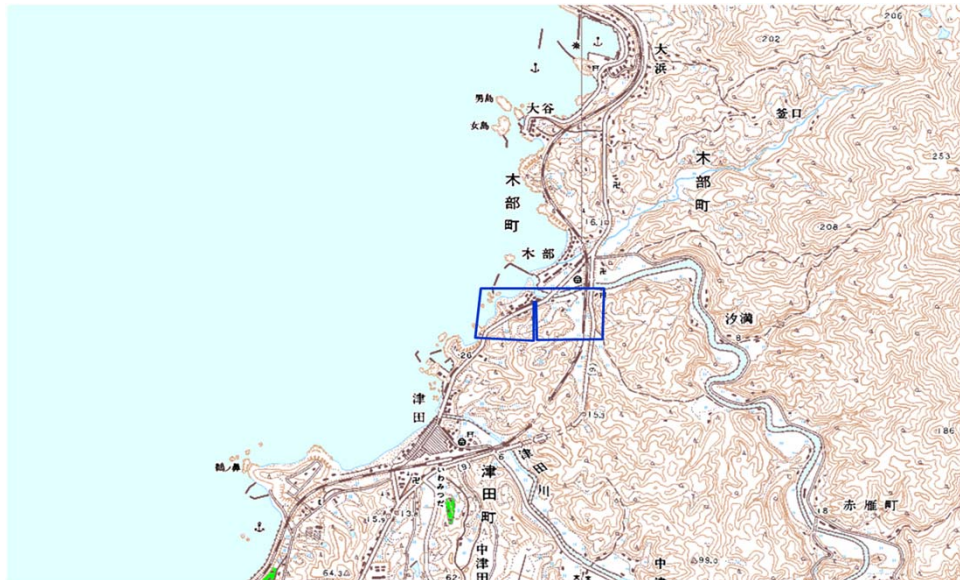

## デジタル混信の発生地域に対する対策計画（地区別）

都道府県名
島根県

管理番号
3204011

自治体コード	住所
32204	島根県益田市木部町(しまねけんますだしきべちょう)

地上デジタル放送の受信状況					
	NHK総合	NHK教育	日本海テレビジョン放送	山陰放送	山陰中央テレビジョン放送
受信局所名	浜田	浜田	浜田	浜田	浜田
地上デジタル放送の受信状況	×混信	対象外	対象外	対象外	対象外

受信状況の内訳

- :良好に受信可能
- ×混信 :混信により受信困難

対策計画					
	NHK総合	NHK教育	日本海テレビジョン放送	山陰放送	山陰中央テレビジョン放送
対策手法	送信諸元変更 (チャンネル変更)				
難視世帯数	30				
対策年度	2011				
対策済み世帯数	0				
未対策世帯数	30				

範囲図
-----

この地図は、国土地理院長の承認を得て、同院発行の数値地図25000（地図画像）を複製したものである。（承認番号 平22業複、第109号）