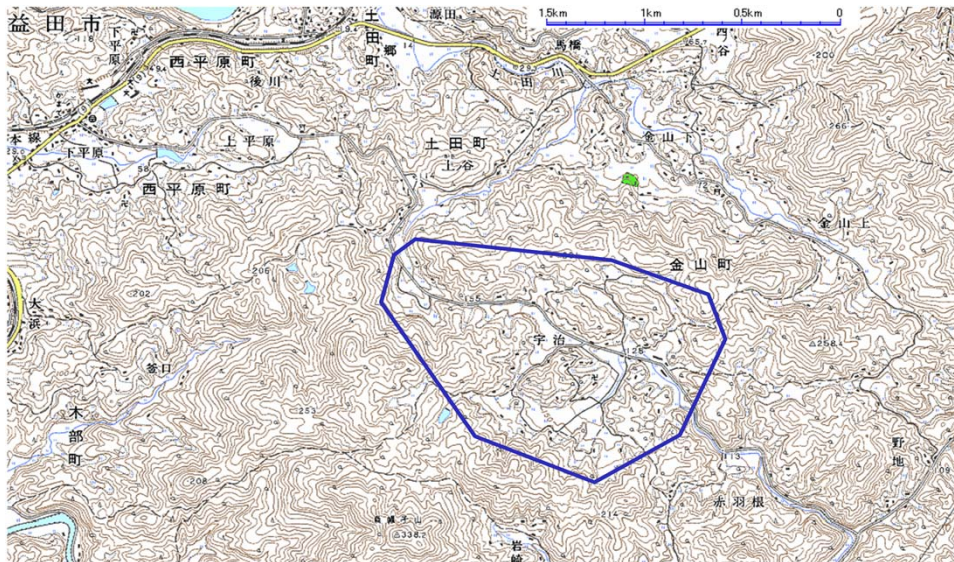

デジタル混信の発生地域に対する対策計画（地区別）

都道府県名	管理番号
島根県	3204013

自治体コード	住 所
32204	島根県益田市金山町宇治(しまねけんますだしかなやまちょううじ)

地上デジタル放送の受信状況					
	NHK総合	NHK教育	日本海テレビジョン放送	山陰放送	山陰中央テレビジョン放送
受信局所名	浜田	浜田	浜田	浜田	浜田
地上デジタル放送の受信状況	×混信	対象外	対象外	対象外	対象外

受信状況の内訳
 ○ :良好に受信可能
 ×混信 :混信により受信困難

対策計画					
	NHK総合	NHK教育	日本海テレビジョン放送	山陰放送	山陰中央テレビジョン放送
対策手法	送信諸元変更 (チャンネル変更)				
難視世帯数	20				
対策年度	2011				
対策済み世帯数	0				
未対策世帯数	20				

範囲図

この地図は、国土地理院長の承認を得て、同院発行の数値地図25000（地図画像）を複製したものである。（承認番号 平22業複、第109号）