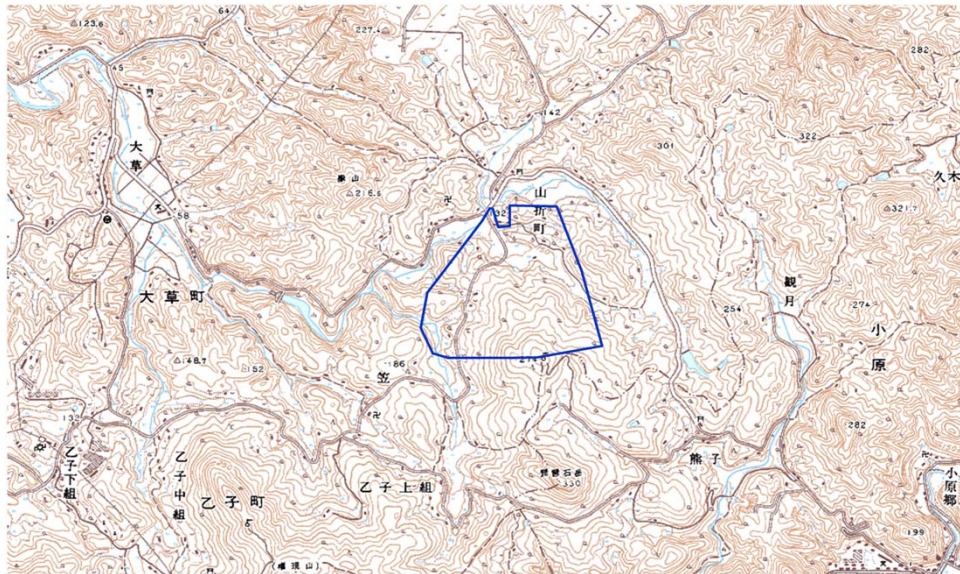

デジタル混信の発生地域に対する対策計画（地区別）

都道府県名	管理番号
島根県	3204014

自治体コード	住 所
32204	島根県益田市山折町(しまねけんますだしやまおりちょう)

地上デジタル放送の受信状況					
	NHK総合	NHK教育	日本海テレビジョン放送	山陰放送	山陰中央テレビジョン放送
受信局所名	浜田	浜田	浜田	浜田	浜田
地上デジタル放送の受信状況	×混信	対象外	対象外	対象外	対象外

受信状況の内訳
 ○ :良好に受信可能
 ×混信 :混信により受信困難

対策計画					
	NHK総合	NHK教育	日本海テレビジョン放送	山陰放送	山陰中央テレビジョン放送
対策手法	送信諸元変更 (チャンネル変更)				
難視世帯数	30				
対策年度	2011				
対策済み世帯数	0				
未対策世帯数	30				

範囲図

この地図は、国土地理院長の承認を得て、同院発行の数値地図25000（地図画像）を複製したものである。（承認番号 平22業複、第109号）