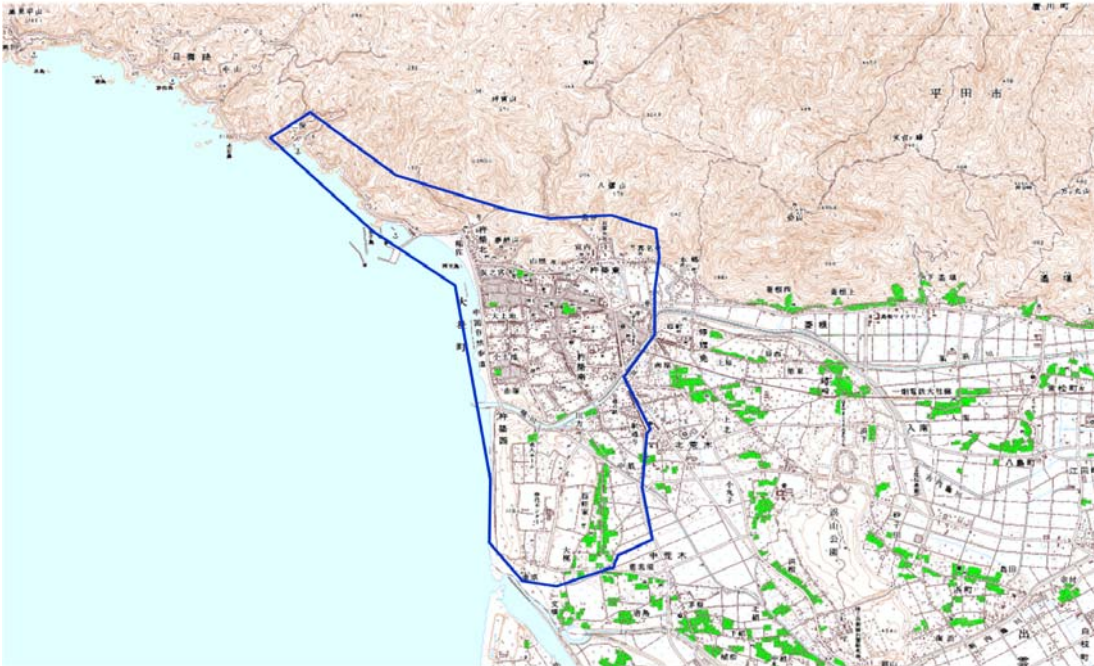

地上デジタル放送難視地区対策計画

都道府県名	管理番号
島根県	3204016

自治体コード	住 所
32203	島根県出雲市大社町

地上デジタル放送の受信状況						
	NHK総合	NHK教育	日本海テレビジョン放送	山陰放送	山陰中央テレビジョン放送	
受信局所名	大社	大社	大社	大社	大社	
地上デジタル放送の受信状況	×混信	×混信	×混信	×混信	×混信	

受信状況の内訳

- :良好に受信可能
- × :受信困難

対策計画						
	NHK総合	NHK教育	日本海テレビジョン放送	山陰放送	山陰中央テレビジョン放送	
対策手法	送信諸元変更 (チャンネル変更)/ 受信局変更	送信諸元変更 (チャンネル変更)/ 受信局変更	送信諸元変更 (チャンネル変更)/ 受信局変更	送信諸元変更 (チャンネル変更)/ 受信局変更	送信諸元変更 (チャンネル変更)/ 受信局変更	
難視世帯数	2700	2700	2700	2700	2700	
対策開始年度	2012	2012	2012	2012	2012	
対策済み世帯数	2500	2500	2500	2500	2500	
未対策世帯数	200	200	200	200	200	

範囲図

この地図は、国土地理院長の承認を得て、同院発行の数値地図25000（地図画像）を複製したものである。（承認番号 平22業複、第109号）

□ 枠内：難視範囲

備考
平成25年3月13日 対策計画の変更：出雲市内の大田局受信世帯については大社局への受信局変更対策を実施