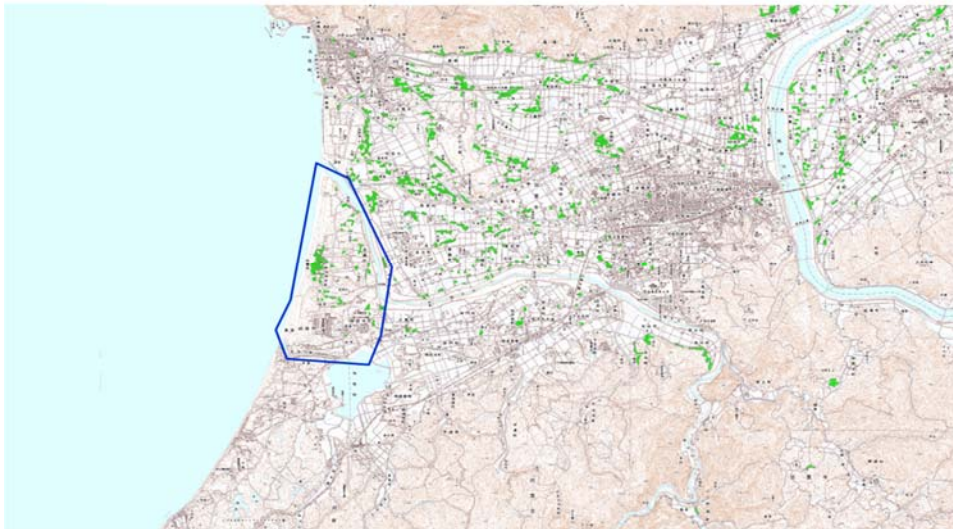

## デジタル混信の発生地域に対する対策計画（地区別）

都道府県名	管理番号
鳥根県	3204024

自治体コード	住 所
32203	鳥根県出雲市外園町 他

地上デジタル放送の受信状況					
	NHK総合	NHK教育	日本海テレビジョン放送	山陰放送	山陰中央テレビジョン放送
受信局所名	松江	松江	松江	松江	松江
地上デジタル放送の受信状況	×混信	×混信	×混信	×混信	×混信

受信状況の内訳  
 ○ :良好に受信可能  
 ×混信 :混信により受信困難

範囲図

この地図は、国土地理院長の承認を得て、同院発行の数値地図25000（地図画像）を複製したものである。（承認番号 平23情複、第184号）

□ 枠内：難視範囲

備考
大社局の送信諸元変更と併せて、松江局受信世帯を大社局に受信局変更する受信対策を実施 12月27日 本対策計画のうち、地上デジタル放送の受信状況の日本海テレビジョン放送、山陰放送及び山陰中央テレビジョン放送の受信状況を「混信により受信困難」として追加