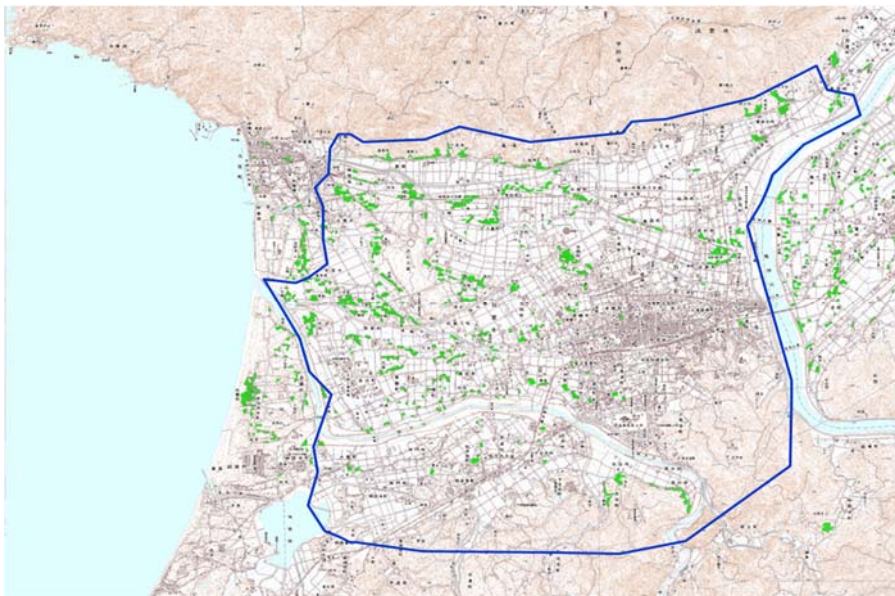

デジタル混信の発生地域に対する対策計画（地区別）

都道府県名	管理番号
島根県	3204023

自治体コード	住 所
32203	島根県出雲市外園町 他

地上デジタル放送の受信状況					
	NHK総合	NHK教育	日本海テレビジョン放送	山陰放送	山陰中央テレビジョン放送
受信局所名	松江	松江	松江	松江	松江
地上デジタル放送の受信状況	×混信	×混信	×混信	×混信	×混信

受信状況の内訳
 ○ :良好に受信可能
 ×混信 :混信により受信困難

対策計画					
	NHK総合	NHK教育	日本海テレビジョン放送	山陰放送	山陰中央テレビジョン放送
対策手法	送信諸元変更等 (受信局変更等)	送信諸元変更等 (受信局変更等)	送信諸元変更等 (受信局変更等)	送信諸元変更等 (受信局変更等)	送信諸元変更等 (受信局変更等)
難視世帯数	8000	8000	8000	8000	8000
対策年度	2012	2012	2012	2012	2012
対策済み世帯数	0	0	0	0	0
未対策世帯数	8000	8000	8000	8000	8000

範囲図

この地図は、国土地理院長の承認を得て、同院発行の数値地図25000（地図画像）を複製したものである。（承認番号 平23情複、第184号）

□ 枠内：難視範囲

備考
大社局の送信諸元変更と併せて、松江局受信世帯を大社局に受信局変更する受信対策を実施 12月27日 本対策計画のうち、地上デジタル放送の受信状況のNHK総合及び教育の受信状況を「混信により受信困難」として追加