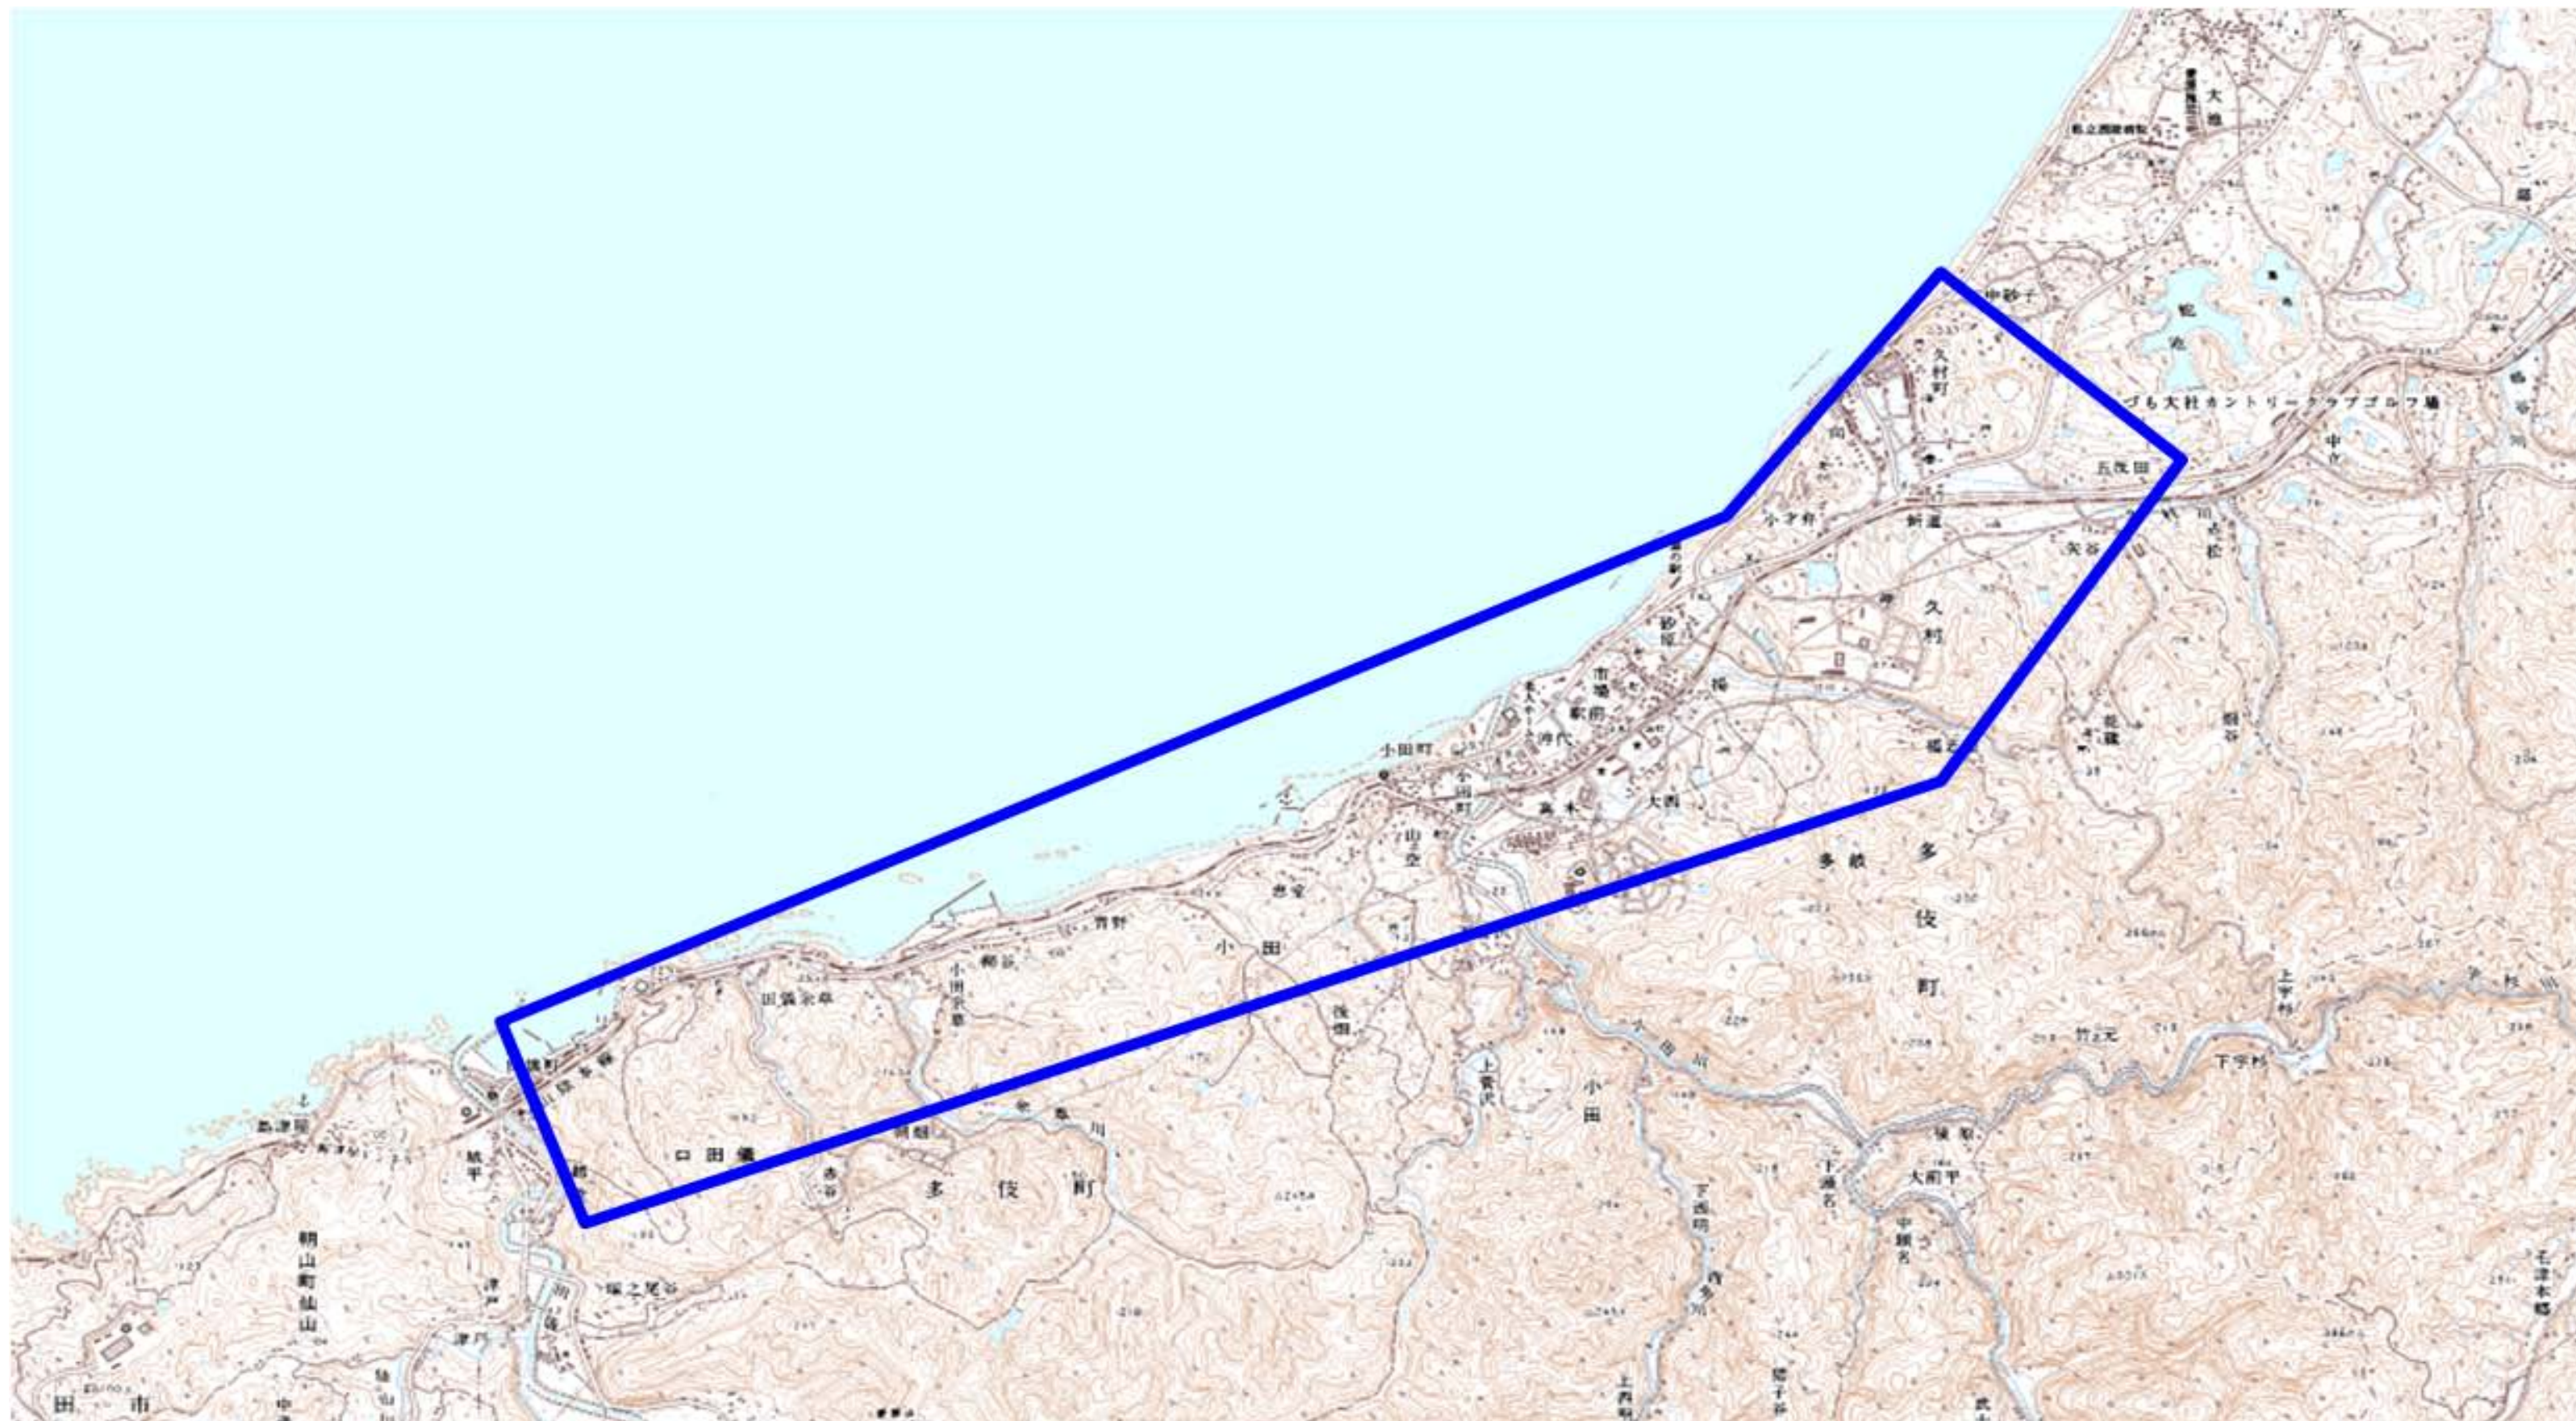

デジタル混信の発生地域に対する対策計画（地区別）

都道府県名
島根県

管理番号・
3204021

自治体コード	住 所
32203	島根県出雲市多伎町(しまねけんいずもしたきちょう)

地上デジタル放送の受信状況					
	NHK総合	NHK教育	日本海テレビジョン放送	山陰放送	山陰中央テレビジョン放送
受信局所名	松江	松江	松江	松江	松江
地上デジタル放送の受信状況	×混信	×混信	×混信	×混信	×混信

受信状況の内訳
 ○ :良好に受信可能
 ×混信 :混信により受信困難

対策計画					
	NHK総合	NHK教育	日本海テレビジョン放送	山陰放送	山陰中央テレビジョン放送
対策手法	CATV加入	CATV加入	CATV加入	CATV加入	CATV加入
難視世帯数	30	30	30	30	30
対策年度	2010	2010	2010	2010	2010
対策済み世帯数	0	0	0	0	0
未対策世帯数	30	30	30	30	30

範囲図

この地図は、国土地理院長の承認を得て、同院発行の数値地図25000（地図画像）を複製したものである。（承認番号 平22業複、第109号）

枠内：難視範囲