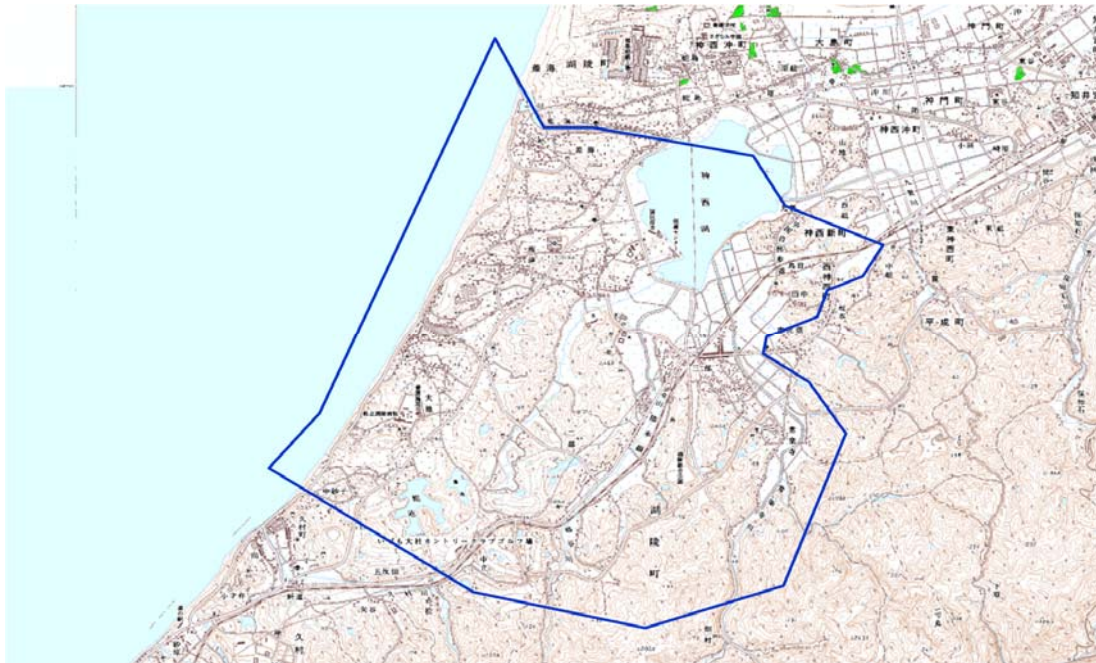

デジタル混信の発生地域に対する対策計画（地区別）

都道府県名	管理番号
島根県	3204022

自治体コード	住 所
32203	島根県出雲市湖陵町(しまねけんいずもしこりょうちょう)

地上デジタル放送の受信状況					
	NHK総合	NHK教育	日本海テレビジョン放送	山陰放送	山陰中央テレビジョン放送
受信局所名	松江	松江	松江	松江	松江
地上デジタル放送の受信状況	×混信	×混信	×混信	×混信	×混信

受信状況の内訳

- :良好に受信可能
- ×混信 :混信により受信困難

対策計画					
	NHK総合	NHK教育	日本海テレビジョン放送	山陰放送	山陰中央テレビジョン放送
対策手法	CATV加入等	CATV加入等	CATV加入等	CATV加入等	CATV加入等
難視世帯数	400	400	400	400	400
対策年度	2010	2010	2010	2010	2010
対策済み世帯数	0	0	0	0	0
未対策世帯数	400	400	400	400	400

範囲図

この地図は、国土地理院長の承認を得て、同院発行の数値地図25000（地図画像）を複製したものである。（承認番号 平22業複、第109号）

枠内：難視範囲