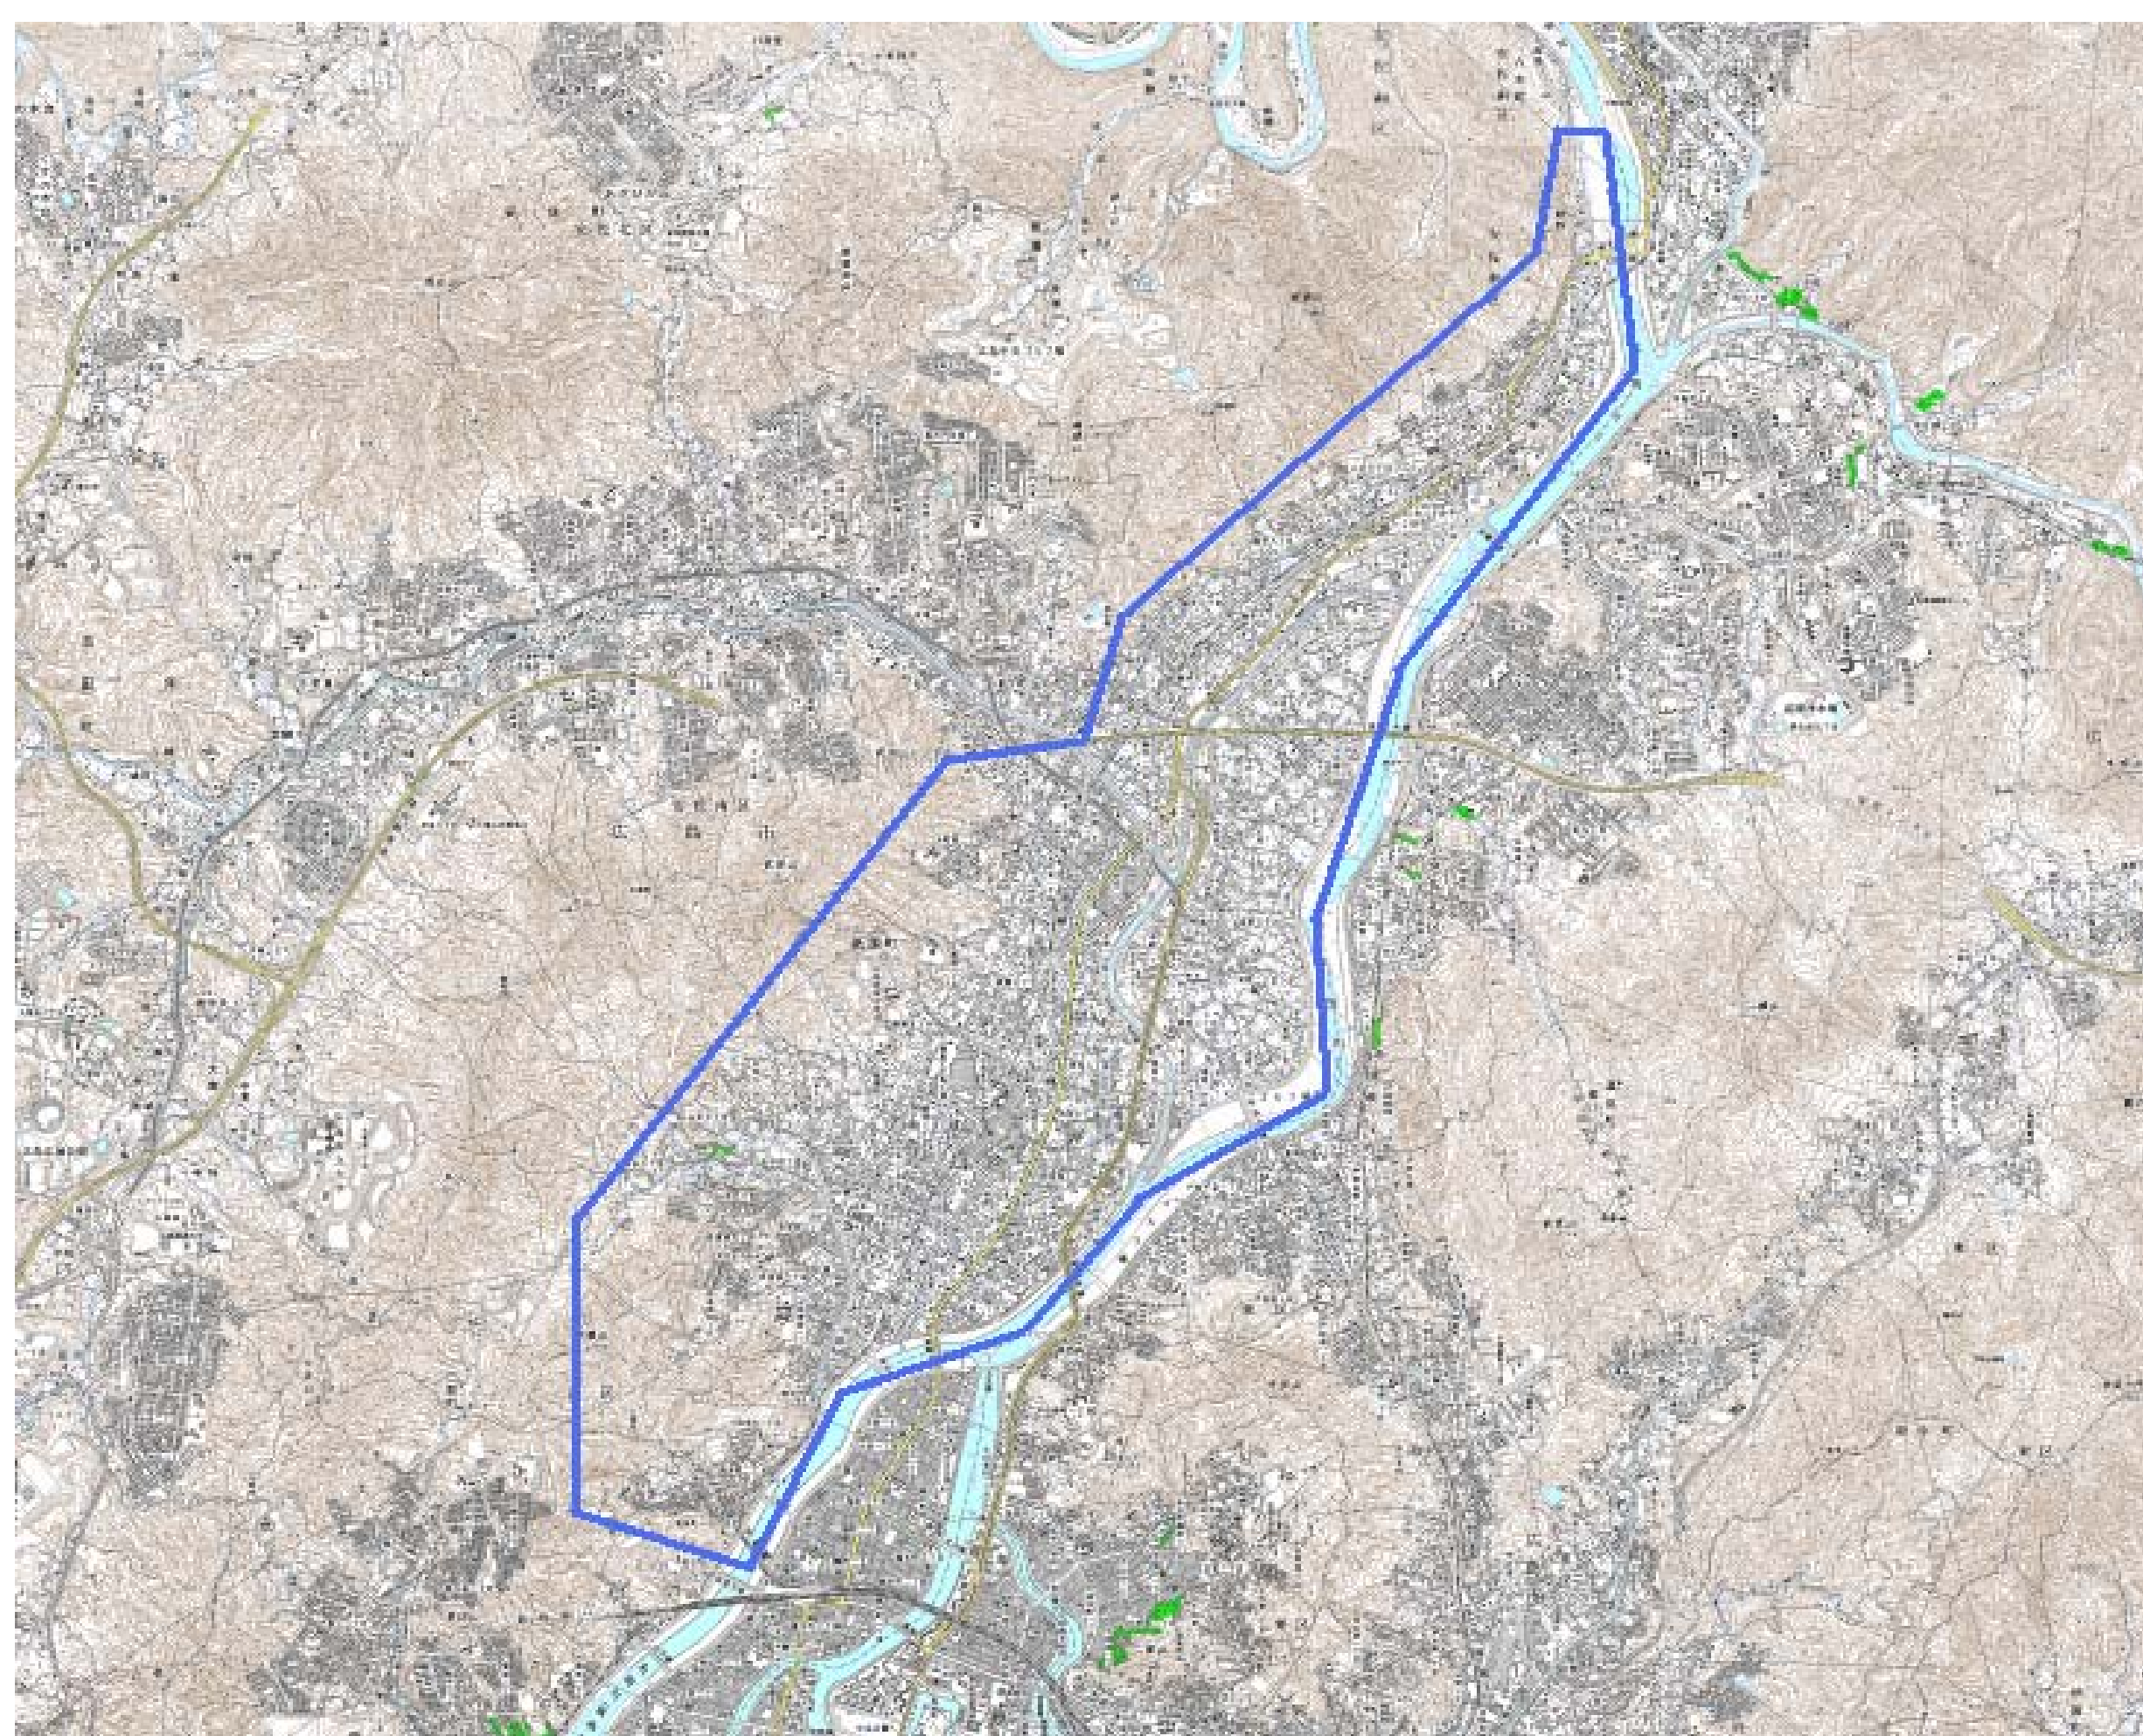

## デジタル混信の発生地域に対する対策計画（地区別）

都道府県名
広島県

管理番号・
3434033

自治体コード	住所
34105	広島県広島市安佐南区祇園、川内、八木(ひろしまけんひろしましあさみなみくぎおん、かわうち、やぎ)

地上デジタル放送の受信状況						
	NHK総合	NHK教育	中国放送	広島テレビ放送	広島ホームテレビ	テレビ新広島
受信局所名	広島	広島	広島	広島	広島	広島
地上デジタル放送の受信状況	×混信	×混信	対象外	対象外	対象外	対象外

受信状況の内訳

- :良好に受信可能
- ×混信 :混信により受信困難

対策計画						
	NHK総合	NHK教育	中国放送	広島テレビ放送	広島ホームテレビ	テレビ新広島
対策手法	フィルター等受信対策	フィルター等受信対策				
難視世帯数	100	100				
対策年度	未定	未定				
対策済み世帯数						
未対策世帯数	100	100				

範囲図
-----

この地図は、国土地理院長の承認を得て、同院発行の数値地図25000（地図画像）を複製したものである。（承認番号 平22業複、第109号）

枠内：難視範囲