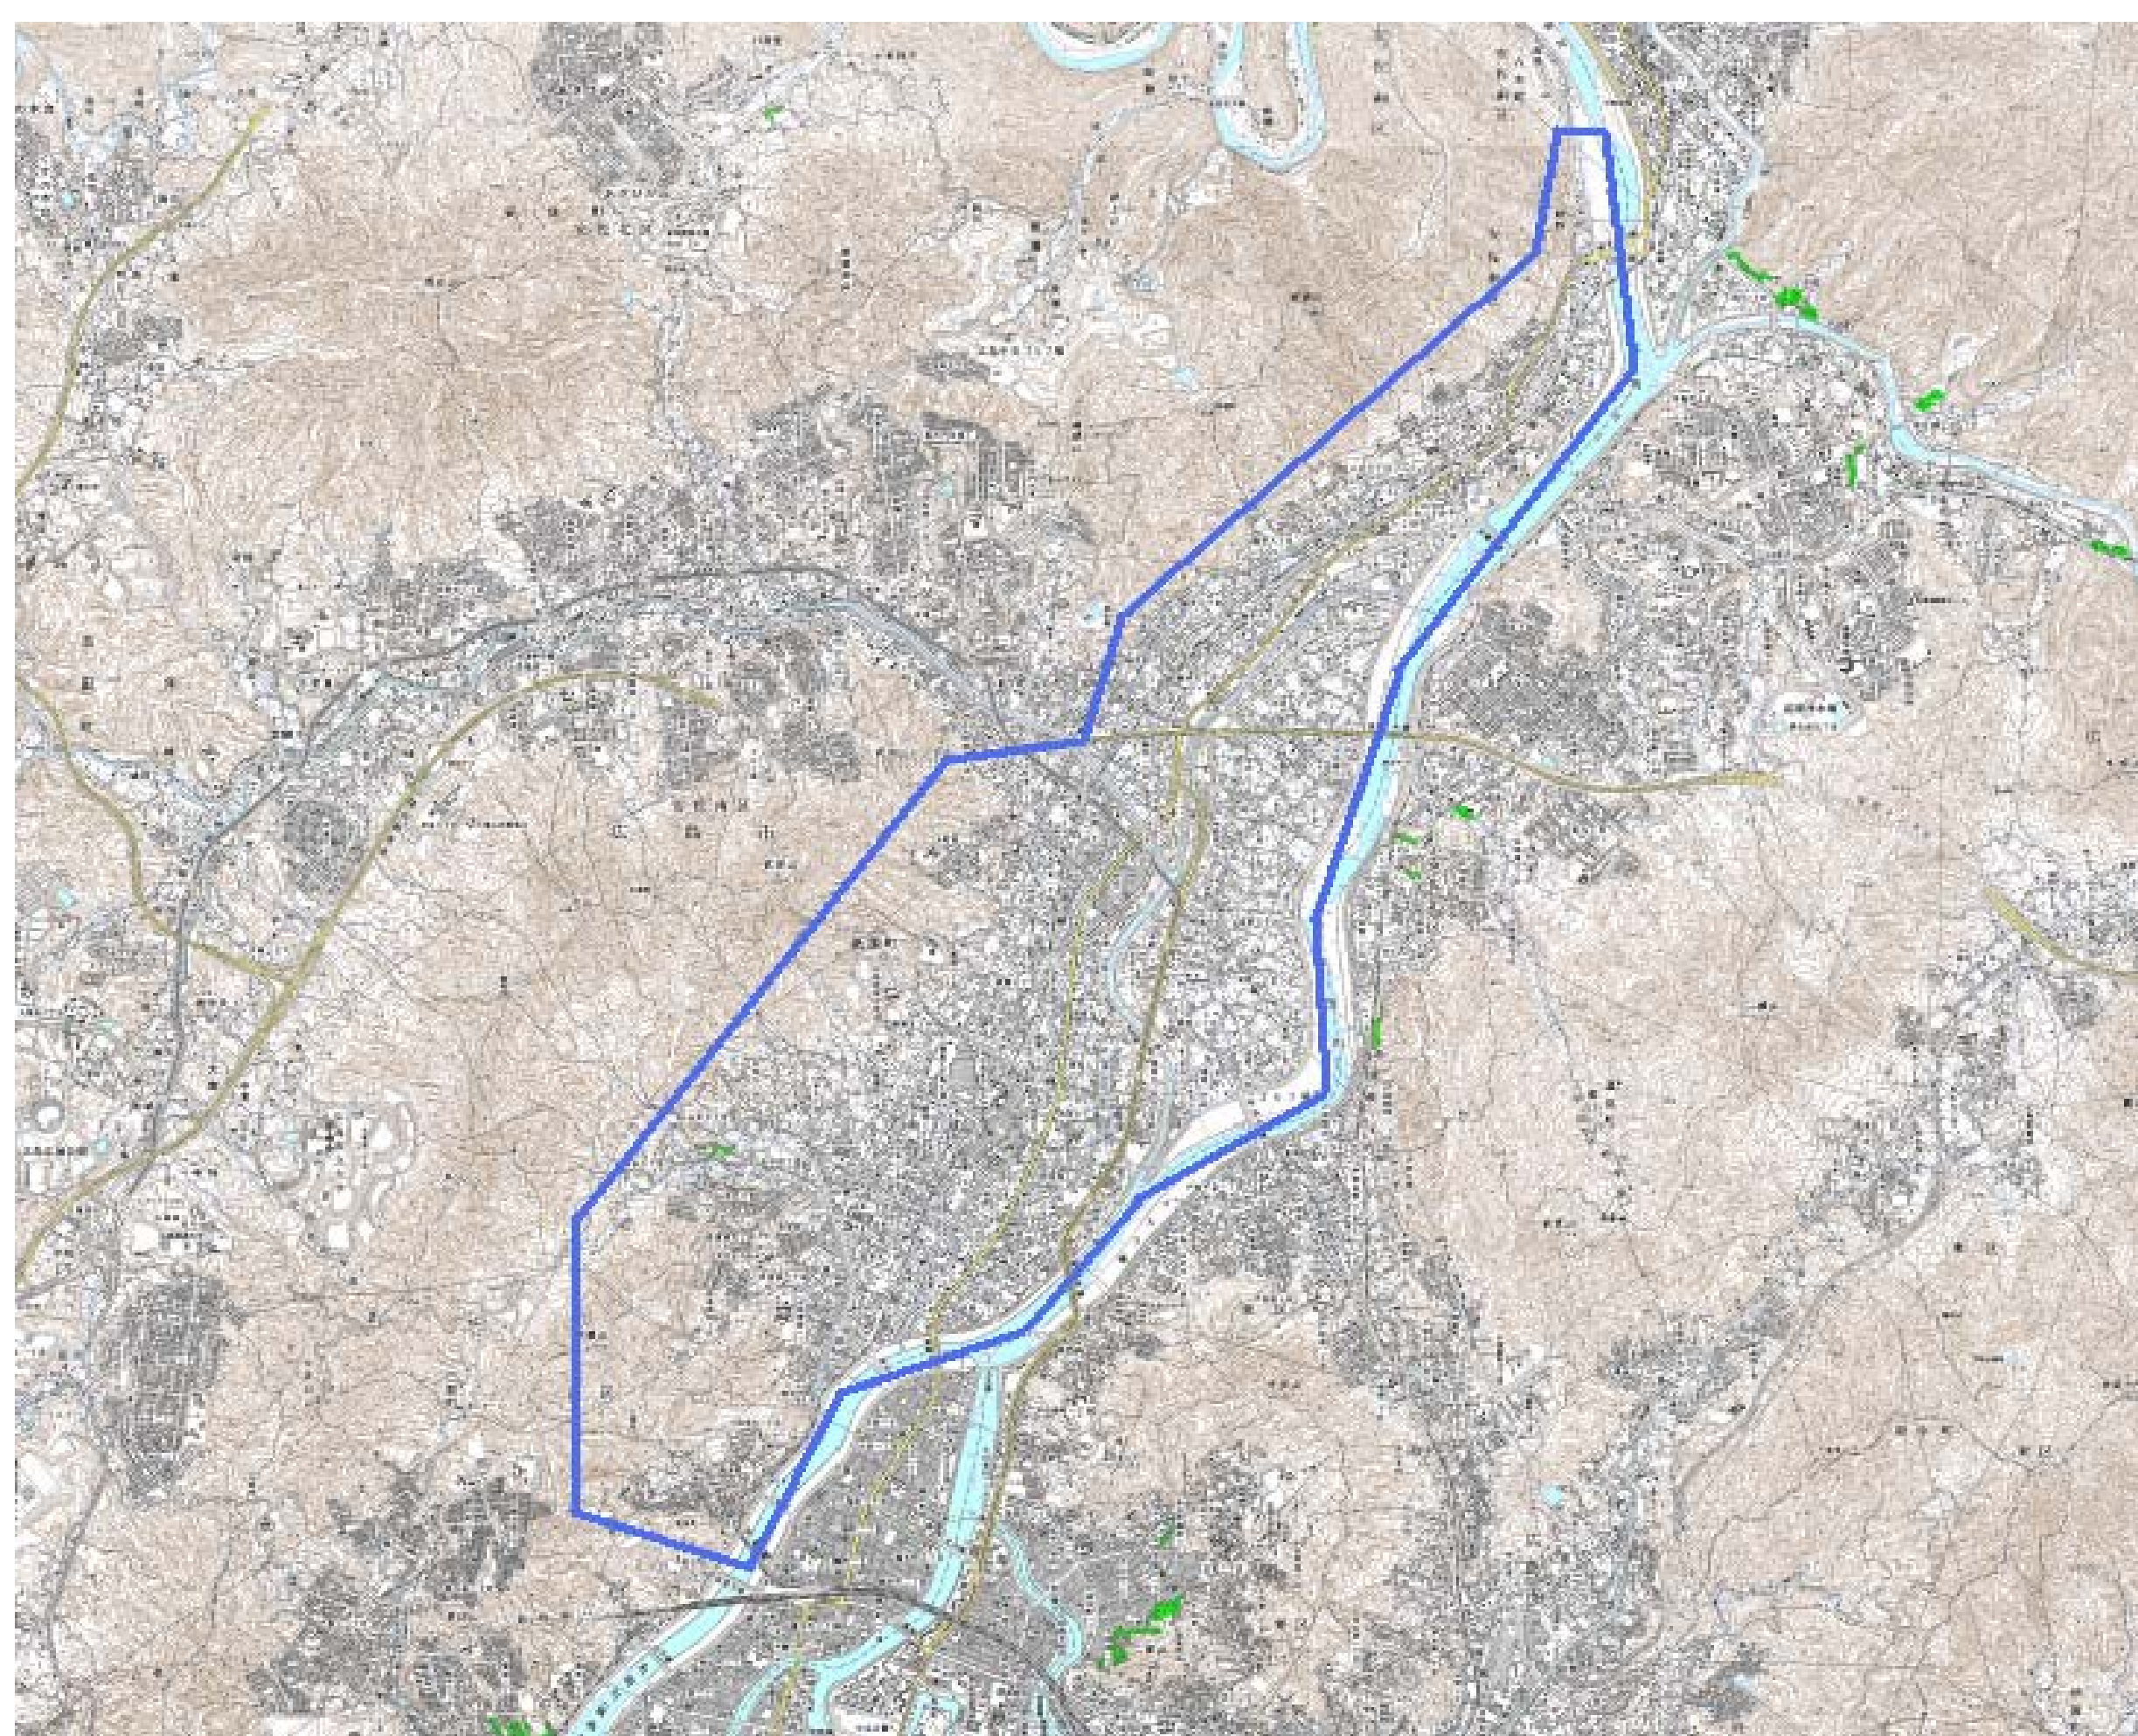

## デジタル混信の発生地域に対する対策計画（地区別）

都道府県名
広島県

管理番号・
3434032

自治体コード	住所
34105	広島県広島市安佐南区祇園、川内、八木(ひろしまけんひろしましあさみなみくぎおん、かわうち、やぎ)

地上デジタル放送の受信状況						
	NHK総合	NHK教育	中国放送	広島テレビ放送	広島ホームテレビ	テレビ新広島
受信局所名	佐東	佐東	佐東	佐東	佐東	佐東
地上デジタル放送の受信状況	×混信	×混信	対象外	対象外	対象外	対象外

受信状況の内訳  
 ○ :良好に受信可能  
 ×混信 :混信により受信困難

対策計画						
	NHK総合	NHK教育	中国放送	広島テレビ放送	広島ホームテレビ	テレビ新広島
対策手法	フィルター等受信対策	フィルター等受信対策				
難視世帯数	100	100				
対策年度	未定	未定				
対策済み世帯数						
未対策世帯数	100	100				

範囲図
-----

この地図は、国土地理院長の承認を得て、同院発行の数値地図25000（地図画像）を複製したものである。（承認番号 平22業複、第109号）

枠内：難視範囲