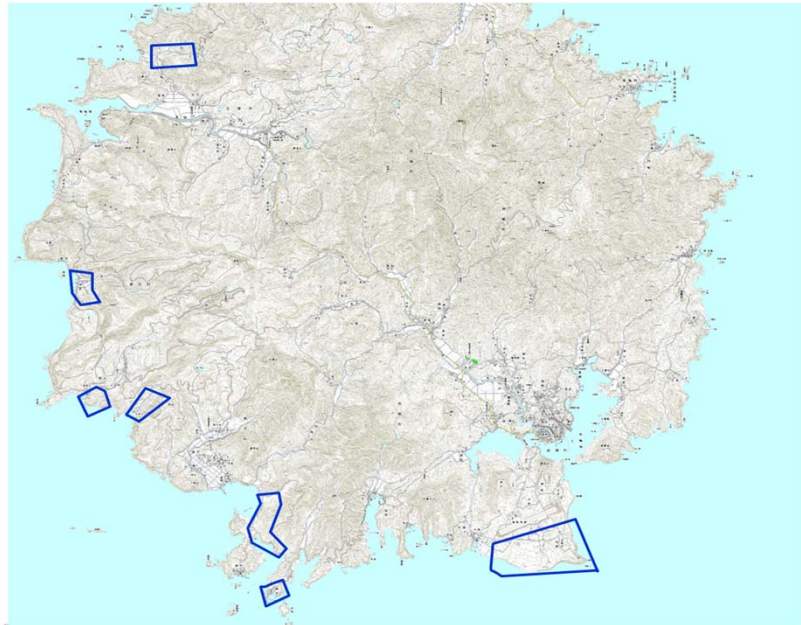

デジタル混信の発生地域に対する対策計画（地区別）

都道府県名
島根県

管理番号
3204017

自治体コード	住 所
32528	島根県隠岐郡隠岐の島町鯨木 他(しまねけんおきぐん おきのしまちょう、たくぎ ほか)

地上デジタル放送の受信状況					
	NHK総合	NHK教育	日本海テレビジョン放送	山陰放送	山陰中央テレビジョン放送
受信局所名	西ノ島	西ノ島	西ノ島	西ノ島	西ノ島
地上デジタル放送の受信状況	×混信	×混信	対象外	対象外	対象外

受信状況の内訳
 ○ :良好に受信可能
 ×混信 :混信により受信困難

対策計画					
	NHK総合	NHK教育	日本海テレビジョン放送	山陰放送	山陰中央テレビジョン放送
対策手法	送信諸元変更 (チャンネル変更)	送信諸元変更 (チャンネル変更)			
難視世帯数	170	170			
対策年度	未定	未定			
対策済み世帯数	0	0			
未対策世帯数	170	170			

範囲図

この地図は、国土地理院長の承認を得て、同院発行の数値地図25000（地図画像）を複製したものである。（承認番号 平22業複、第109号）