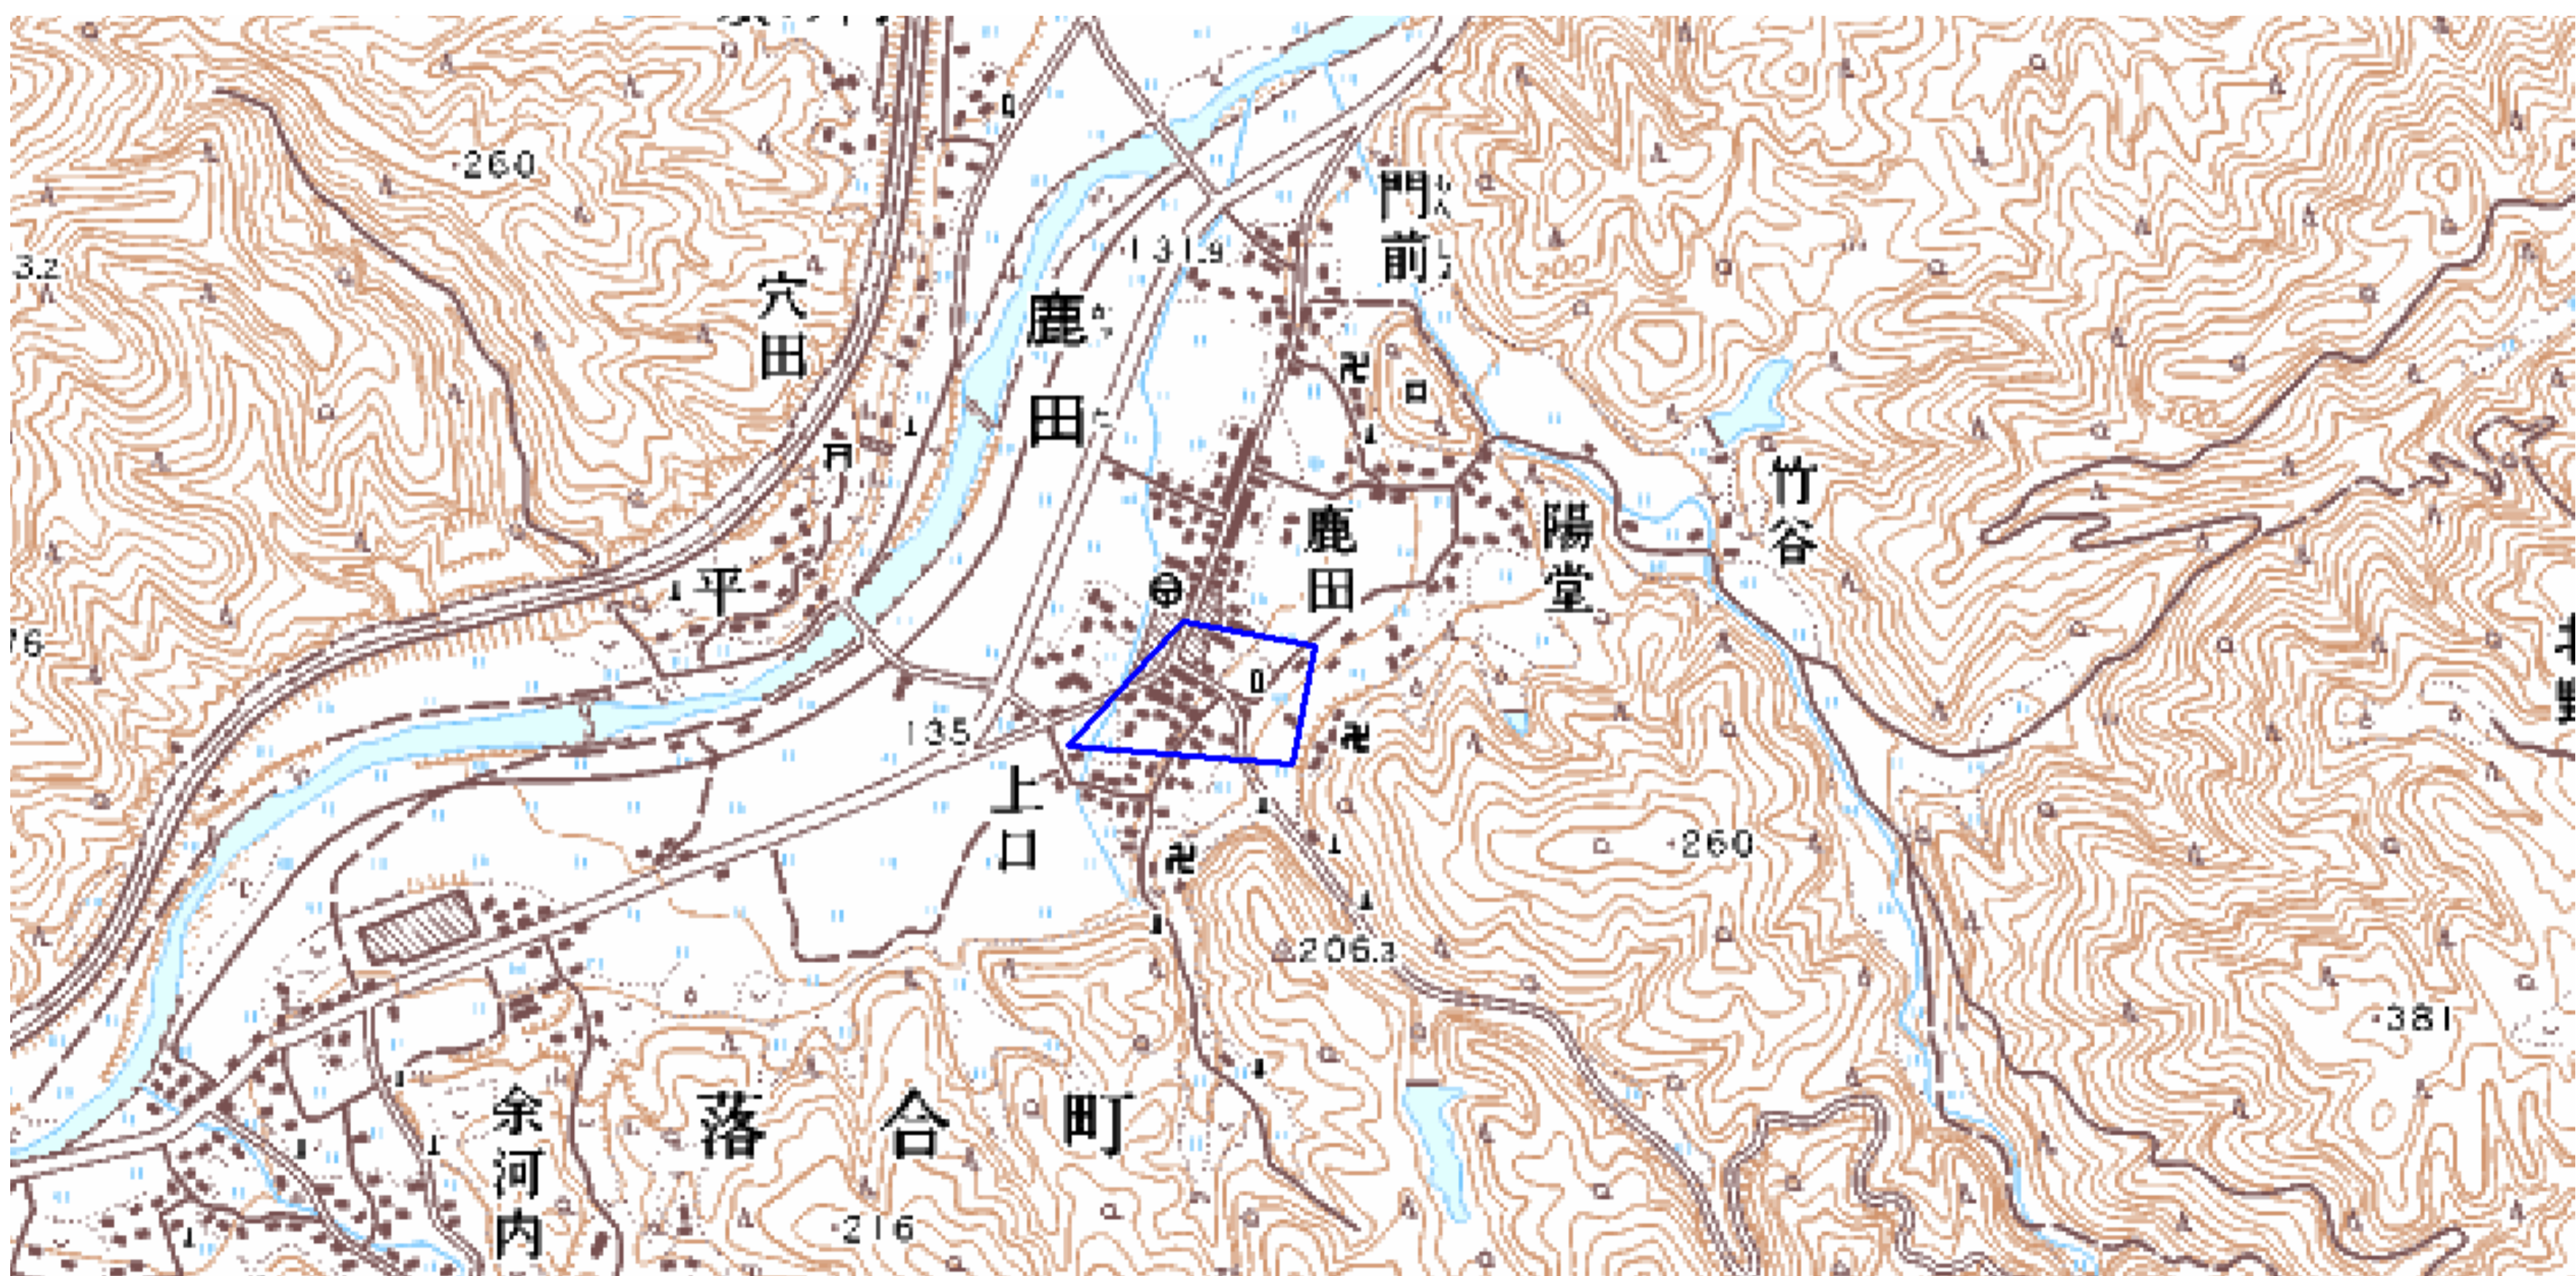

## デジタル混信の発生地域に対する対策計画（地区別）

都道府県名
岡山県

管理番号・
3301638

自治体コード	住 所
33214	岡山県 真庭市 鹿田（おかやまけん まにわし かつた）

地上デジタル放送の受信状況							
	NHK総合	NHK教育	山陽放送	岡山放送	テレビせとうち	西日本放送	瀬戸内海放送
受信局所名	久世	久世	久世	久世	久世	久世	久世
地上デジタル放送の受信状況	×混信	対象外	対象外	対象外	対象外	対象外	対象外

受信状況の内訳

- :良好に受信可能
- ×混信 :混信により受信困難

対策計画							
	NHK総合	NHK教育	山陽放送	岡山放送	テレビせとうち	西日本放送	瀬戸内海放送
対策手法	高利得受信アンテナ等						
難視世帯数	8						
対策年度	2010						
対策済み世帯数	0						
未対策世帯数	8						

範囲図

この地図は、国土地理院長の承認を得て、同院発行の数値地図25000（地図画像）を複製したものである。（承認番号 平22業複、第109号）

枠内：難視範囲