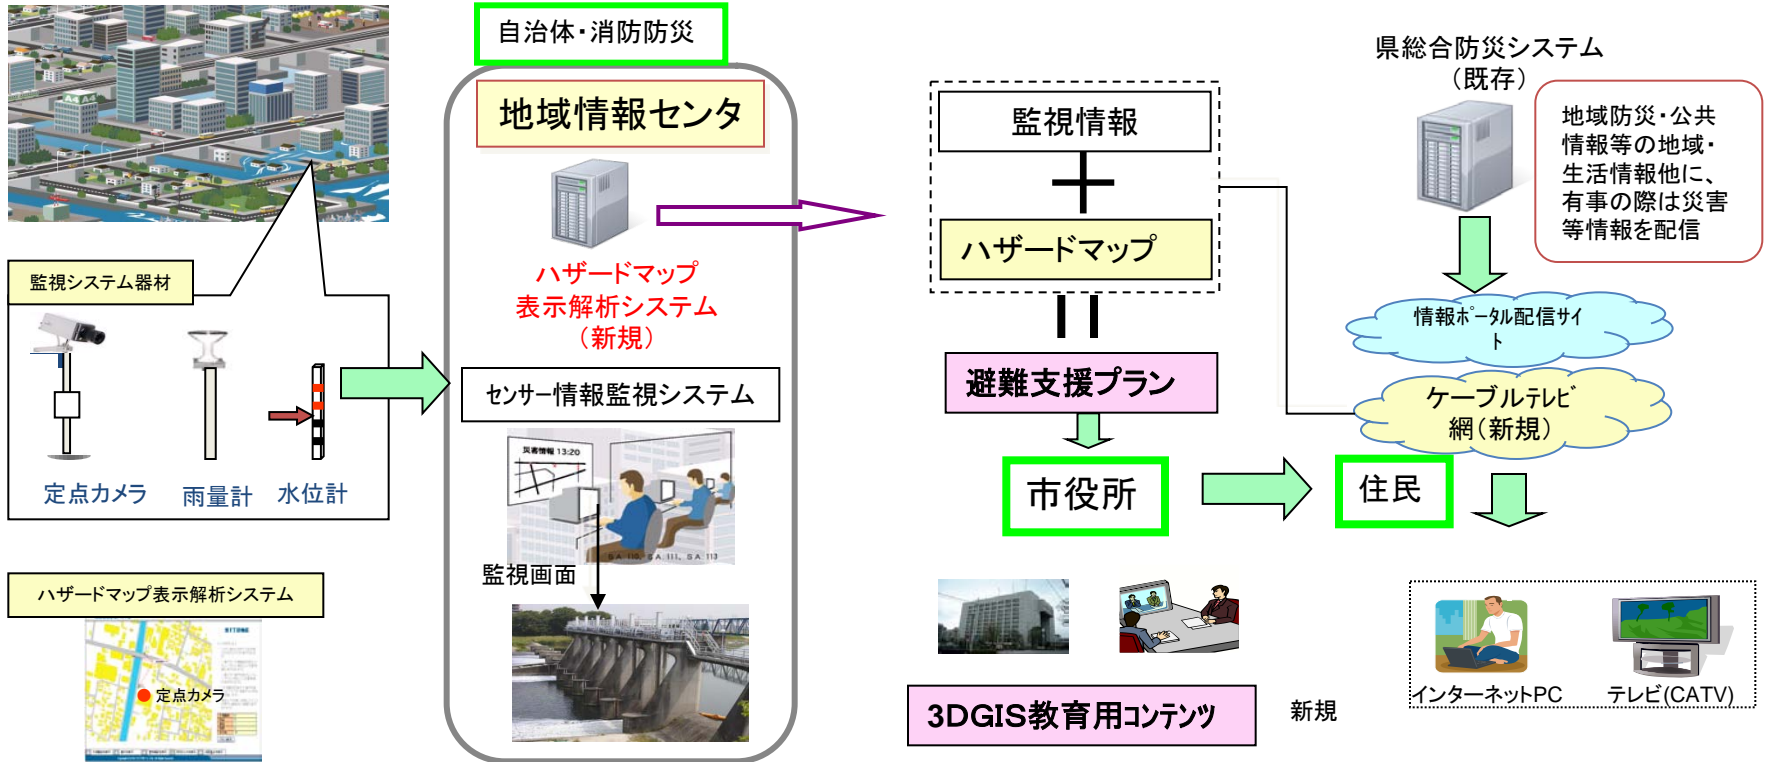

英田圏域防災情報システム構築事業・イメージ詳細図

実施団体名	運営主体(予定)	利活用分野	主なシステム機器等
美作市・西粟倉村	美作市・西粟倉村、地域NPO人材等	防災	シミュレーションサーバー、Webサーバー 映像信号変換用サーバー

事業概要	期待される効果
ハザードマップを利用した洪水シミュレーションシステムの導入を行い、防災無線による周知に加え、河川監視画像、災害時警報をケーブルテレビや携帯電話により配信する。あわせて、3D GISによる教育用ハザードマップ構築やケーブルテレビによる防災コンテンツ配信を行い、平時から市民向けに防災啓発を十二分に行う。	災害情報の収集基盤の整備を行うとともに、災害情報の配信基盤整備を行うことで、美作市・西粟倉村の職員並びに住民が迅速、的確に災害情報を収集し、適切な防災活動、避難活動を行うことが可能となる。 また、日々の防災啓発の強化を行うことと相まって、地域全体での防災体制が強化されることにより、住民の安心・安全な生活が向上する。

■ハザードマップ・洪水シミュレーションシステム
ハザードマップシステムにて避難施設、危険地域の情報を更新・閲覧可能とし、雨量等の情報を元に洪水のシミュレーションを行う。

■防災情報配信システム
河川監視カメラの映像や災害警報、避難勧告情報をケーブルテレビ、ウェブサイトを利用して配信する。

■3D GIS教育コンテンツ
3Dのハザードマップシステムを構築し、インタラクティブな操作によって避難施設や危険地域等の確認ができる。