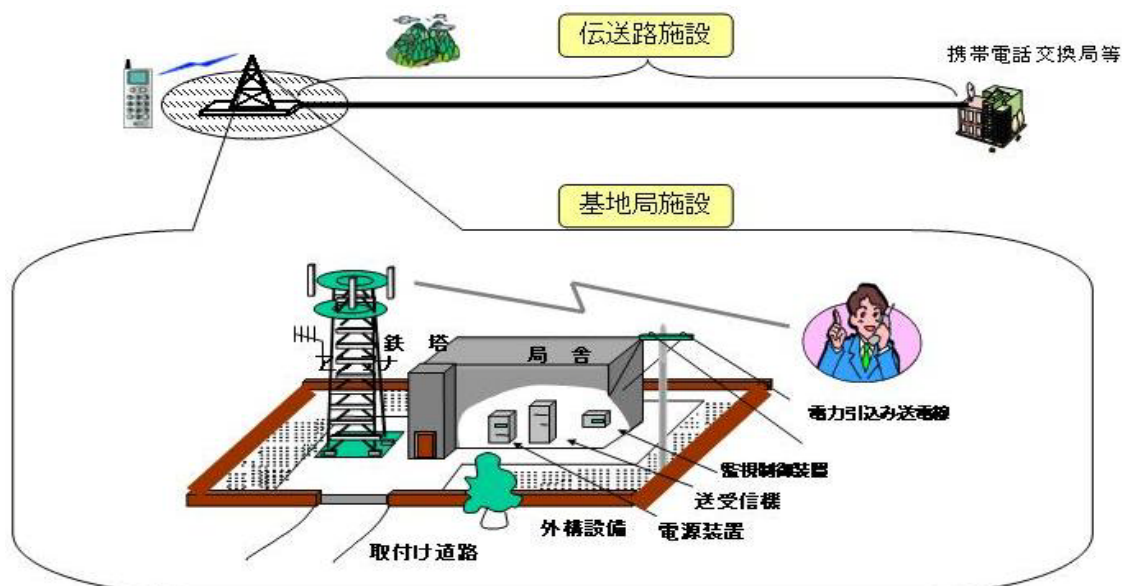

○ 携帯電話等エリア整備事業の概要

地理的に条件不利な地域（過疎地、辺地、離島、半島など）において、市町村が携帯電話等の基地局施設（鉄塔、無線設備等）を整備する場合や、無線通信事業者が基地局の開設に必要な伝送路施設（光ファイバ等）を整備する場合に、当該基地局施設や伝送路の整備費用に対して補助金を交付するもの。

基地局設備（鉄塔、局舎、無線設備等）、伝送路費用（中継回線事業者の設備の10年間分の使用料）について1/2を補助します。（エリア内の世帯数が100世帯未満の場合は2/3を補助）

○中国管内における携帯電話等エリア整備事業（基地局施設）整備状況

年度	鳥取県	島根県	岡山県	広島県	山口県	事業数
H3				福富町	本郷村	2
H4					阿武町	1
H5					久賀町	1
H6		石見町			美東町	2
H7				大朝町		1
H8				上下町	錦町	2
H9	若桜町	佐田町、横田町、 瑞穂町				4
H10	日南町、佐治村	仁多町、川本町、 柿木村、吉田村		君田村	豊田町(2事業)、 須佐町、錦町	1 1
H11	若桜町、日南町	掛合町、金城町、 佐田町		吉和村	美川町	7
H12	若桜町、佐治村	広瀬町、頓原町、 掛合町			豊田町、錦町	7
H13	用瀬町、智頭町、 福部村	仁多町、大社町、 大東町	勝田町		美川町	8
H14	船岡町	仁多町、旭町	備中町	安浦町		5
H15	日南町、江府町	平田市、三刀屋 町、広瀬町	大佐町	芸北町		7
H16	国府町、三朝町	伯太町、西郷町	美甘村			5
H17	用瀬町	出雲市	高梁市(2事業)、 鏡野町			5
H18		出雲市	鏡野町			2
H19						0
H20	若桜町(2事業)	安来市、奥出雲 町(4事業)、邑南 町(3事業)				1 0
H21	鳥取市(4事業)、 智頭町(3事業)、 八頭町(3事業)、 三朝町(15事業)、 日南町(3事業)、 日野町(2事業)	浜田市(3事業)、 出雲市(2事業)、 安来市(5事業)、 雲南市(16事業)、 奥出雲町、 飯南町(4事業)	備前市(2事業)、 真庭市(2事業)、 美作市(4事業)、 鏡野町(6事業)	庄原市(8事業)	萩市(6事業)	8 9