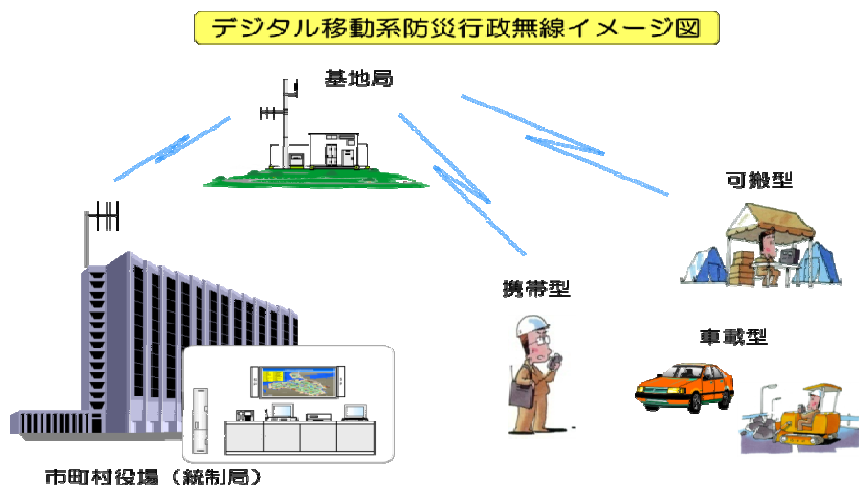

○ 移動系防災行政無線とは

防災行政無線の移動無線は、一般に「防災移動系」といわれるもので、役場等に基地局を置き、この基地局と移動局（車載型、携帯型等があります。）との間、又は移動局相互間で防災行政等に関する通信を行うシステムです。

この無線局は、役場からの一方的な伝達方法である同報系無線と違い、現場からの情報を役場に伝える通信手段として活躍しています。また、平常時には行政事務の遂行にも利用されています。

また、デジタル化することにより、同報系と同様に、データとの親和性が高くなり、音声に加えて、文字表示やデータ伝送などが可能となります。