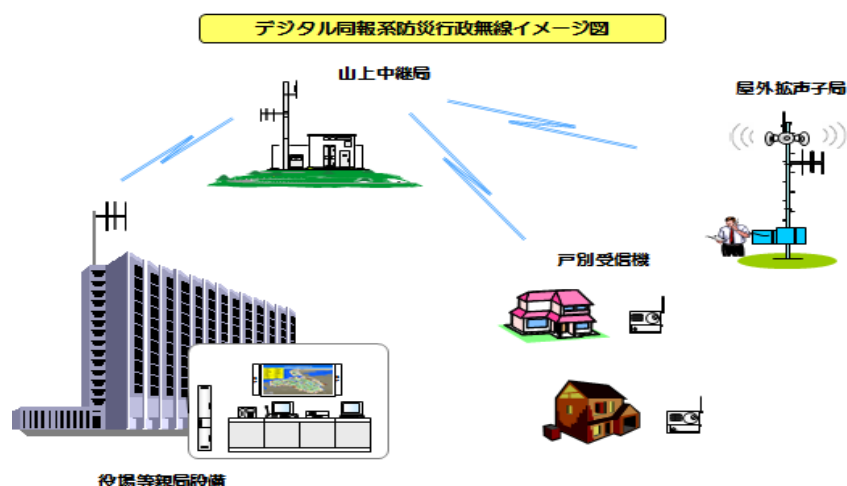

## ○ 同報系防災行政無線とは

市町村役場（災害対策本部）と屋外拡声子局や地域の各家庭や事業所等に設置される戸別受信機を結び、市町村役場から地域住民に災害・行政情報などを伝達するために使用されます。情報を同時又は地区別に一斉通報できるのが特長です。

また、デジタル化することにより、データとの親和性が高くなり、音声に加えて、文字表示やデータ伝送などが可能となります。

## ○ 移動系防災行政無線とは

防災行政無線の移動無線は、一般に「防災移動系」といわれるもので、役場等に基地局を置き、この基地局と移動局（車載型、携帯型等があります。）との間、又は移動局相互間で防災行政等に関する通信を行うシステムです。

この無線局は、役場からの一方的な伝達方法である同報系無線と違い、現場からの情報を役場に伝える通信手段として活躍しています。また、平常時には行政事務の遂行にも利用されています。