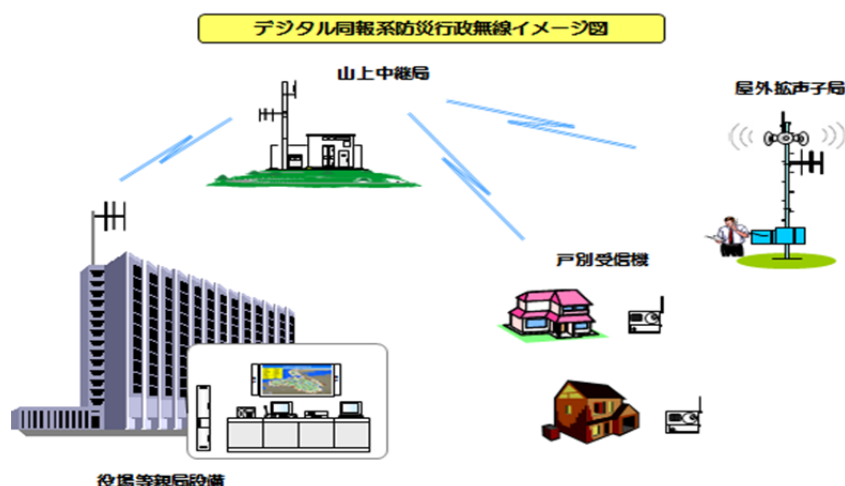

◇ 参考資料

○ 同報系防災行政無線とは

市町村役場（災害対策本部）と屋外拡声子局や地域の各家庭や事業所等に設置される戸別受信機を結び、市町村役場から地域住民に災害・行政情報などを伝達するために使用されます。情報を同時又は地区別に一斉通報できるのが特長です。

また、デジタル化することにより、データとの親和性が高くなり、音声に加えて、文字表示やデータ伝送などが可能となります。

○中国管内における防災行政無線の整備状況整備状況（平成24年11月21日現在）

	鳥取県	島根県	岡山県	広島県	山口県	計
市町村数	19	19	27	23	19	107
同報系	19	18	19	21	14	91
移動系	19	16	24	20	16	95

整備済み市町村は別紙のとおり

注：全域を整備していない自治体も含まれる。

【デジタル同報系防災行政無線導入の自治体（再掲）】

鳥取県：7（鳥取市、倉吉市、八頭町、湯梨浜町、琴浦町、北栄町、伯耆町）

島根県：5（吉賀町、松江市、出雲市、浜田市、奥出雲町）