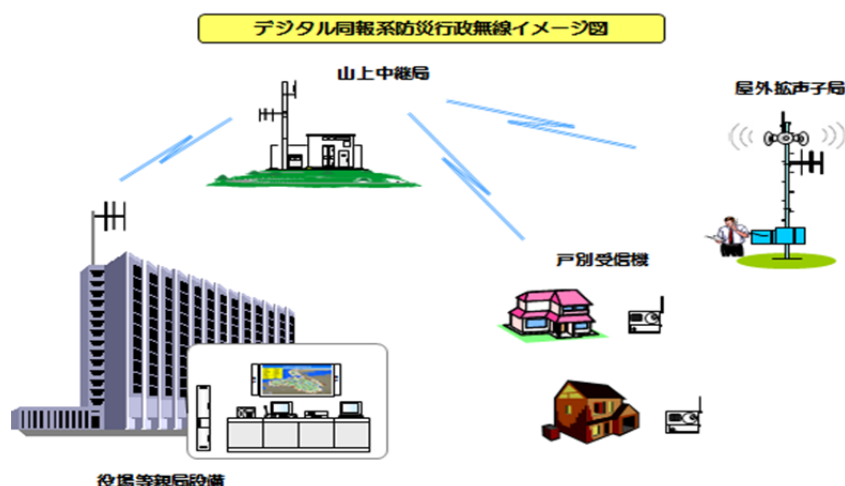

◇ 参考資料

○ 同報系防災行政無線とは

市町村役場（災害対策本部）と屋外拡声子局や地域の各家庭や事業所等に設置される戸別受信機を結び、市町村役場から地域住民に災害・行政情報などを伝達するために使用されます。情報を同時又は地区別に一斉通報できるのが特長です。

また、デジタル化することにより、データとの親和性が高くなり、音声に加えて、文字表示やデータ伝送などが可能となります。

○中国管内における防災行政無線の整備状況整備状況（平成25年2月1日現在）

	鳥取県	島根県	岡山県	広島県	山口県	計
市町村数	19	19	27	23	19	107
同報系	19	18	18	21	14	90
移動系	19	16	24	20	16	95

整備済み市町村は別紙のとおり

注：全域を整備していない自治体も含まれる。

【デジタル同報系防災行政無線導入の自治体（再掲：予備免許中を含む）】

鳥取県：7（鳥取市、倉吉市、八頭町、湯梨浜町、琴浦町、北栄町、伯耆町）

島根県：6（吉賀町、松江市、出雲市、浜田市、奥出雲町、美郷町）