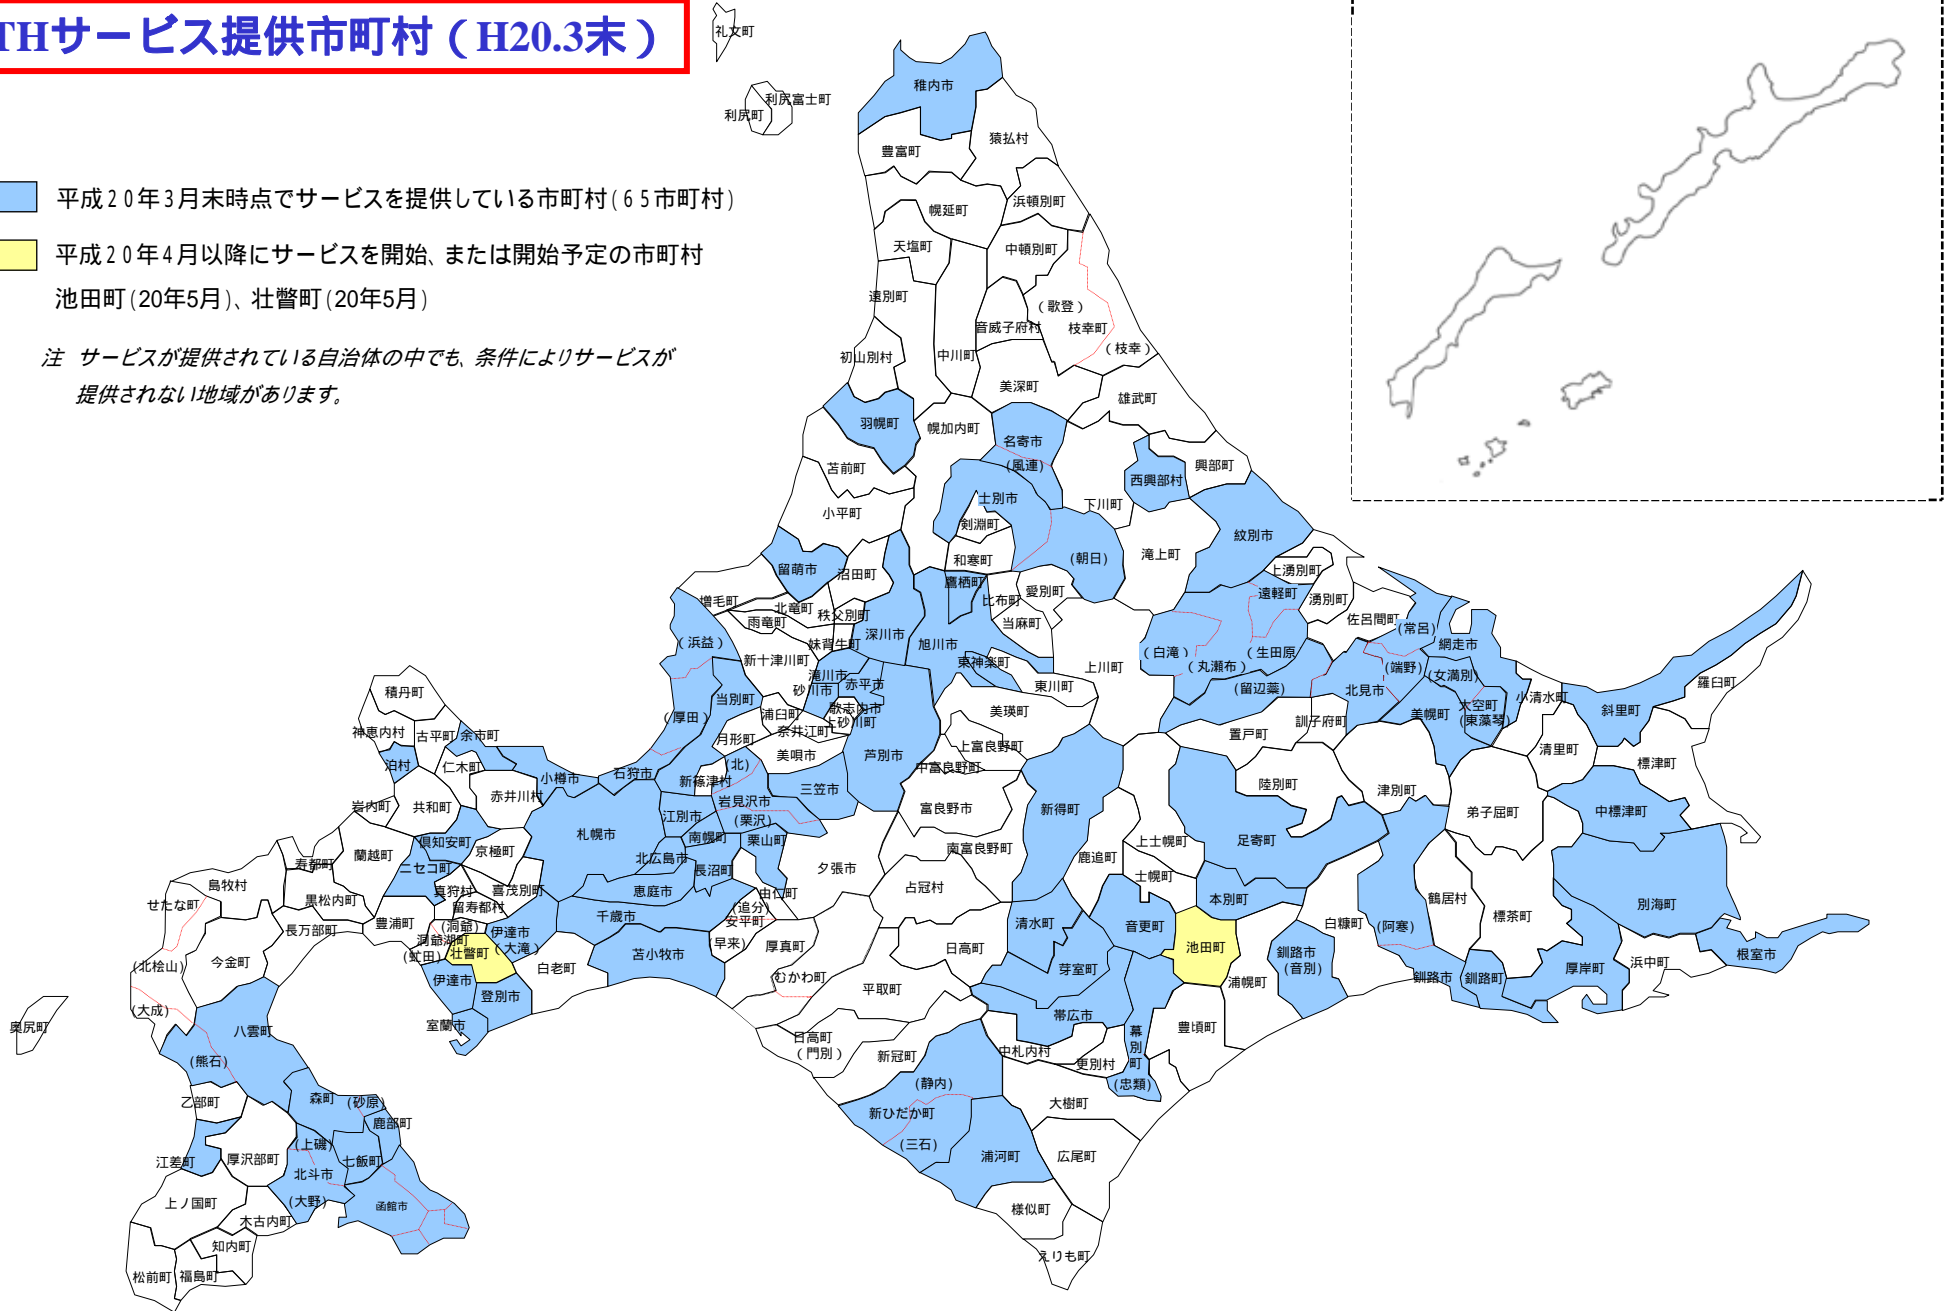

DSLサービス提供市町村（H20.3末）

平成20年3月末時点でサービスを提供している市町村(174市町村)

注 サービスが提供されている自治体の中でも、条件によりサービスが提供されない地域があります。

FTTHサービス提供市町村 (H20.3末)

- 平成20年3月末時点でサービスを提供している市町村(65市町村)
- 平成20年4月以降にサービスを開始、または開始予定の市町村
池田町(20年5月)、壮瞥町(20年5月)

注 サービスが提供されている自治体の中でも、条件によりサービスが提供されない地域があります。

CATVインターネットサービス 提供市町村（H20.3末）

平成20年3月末時点でサービスを提供している市町村（10市町村）

注 サービスが提供されている自治体の中でも、条件によりサービスが
提供されない地域があります。