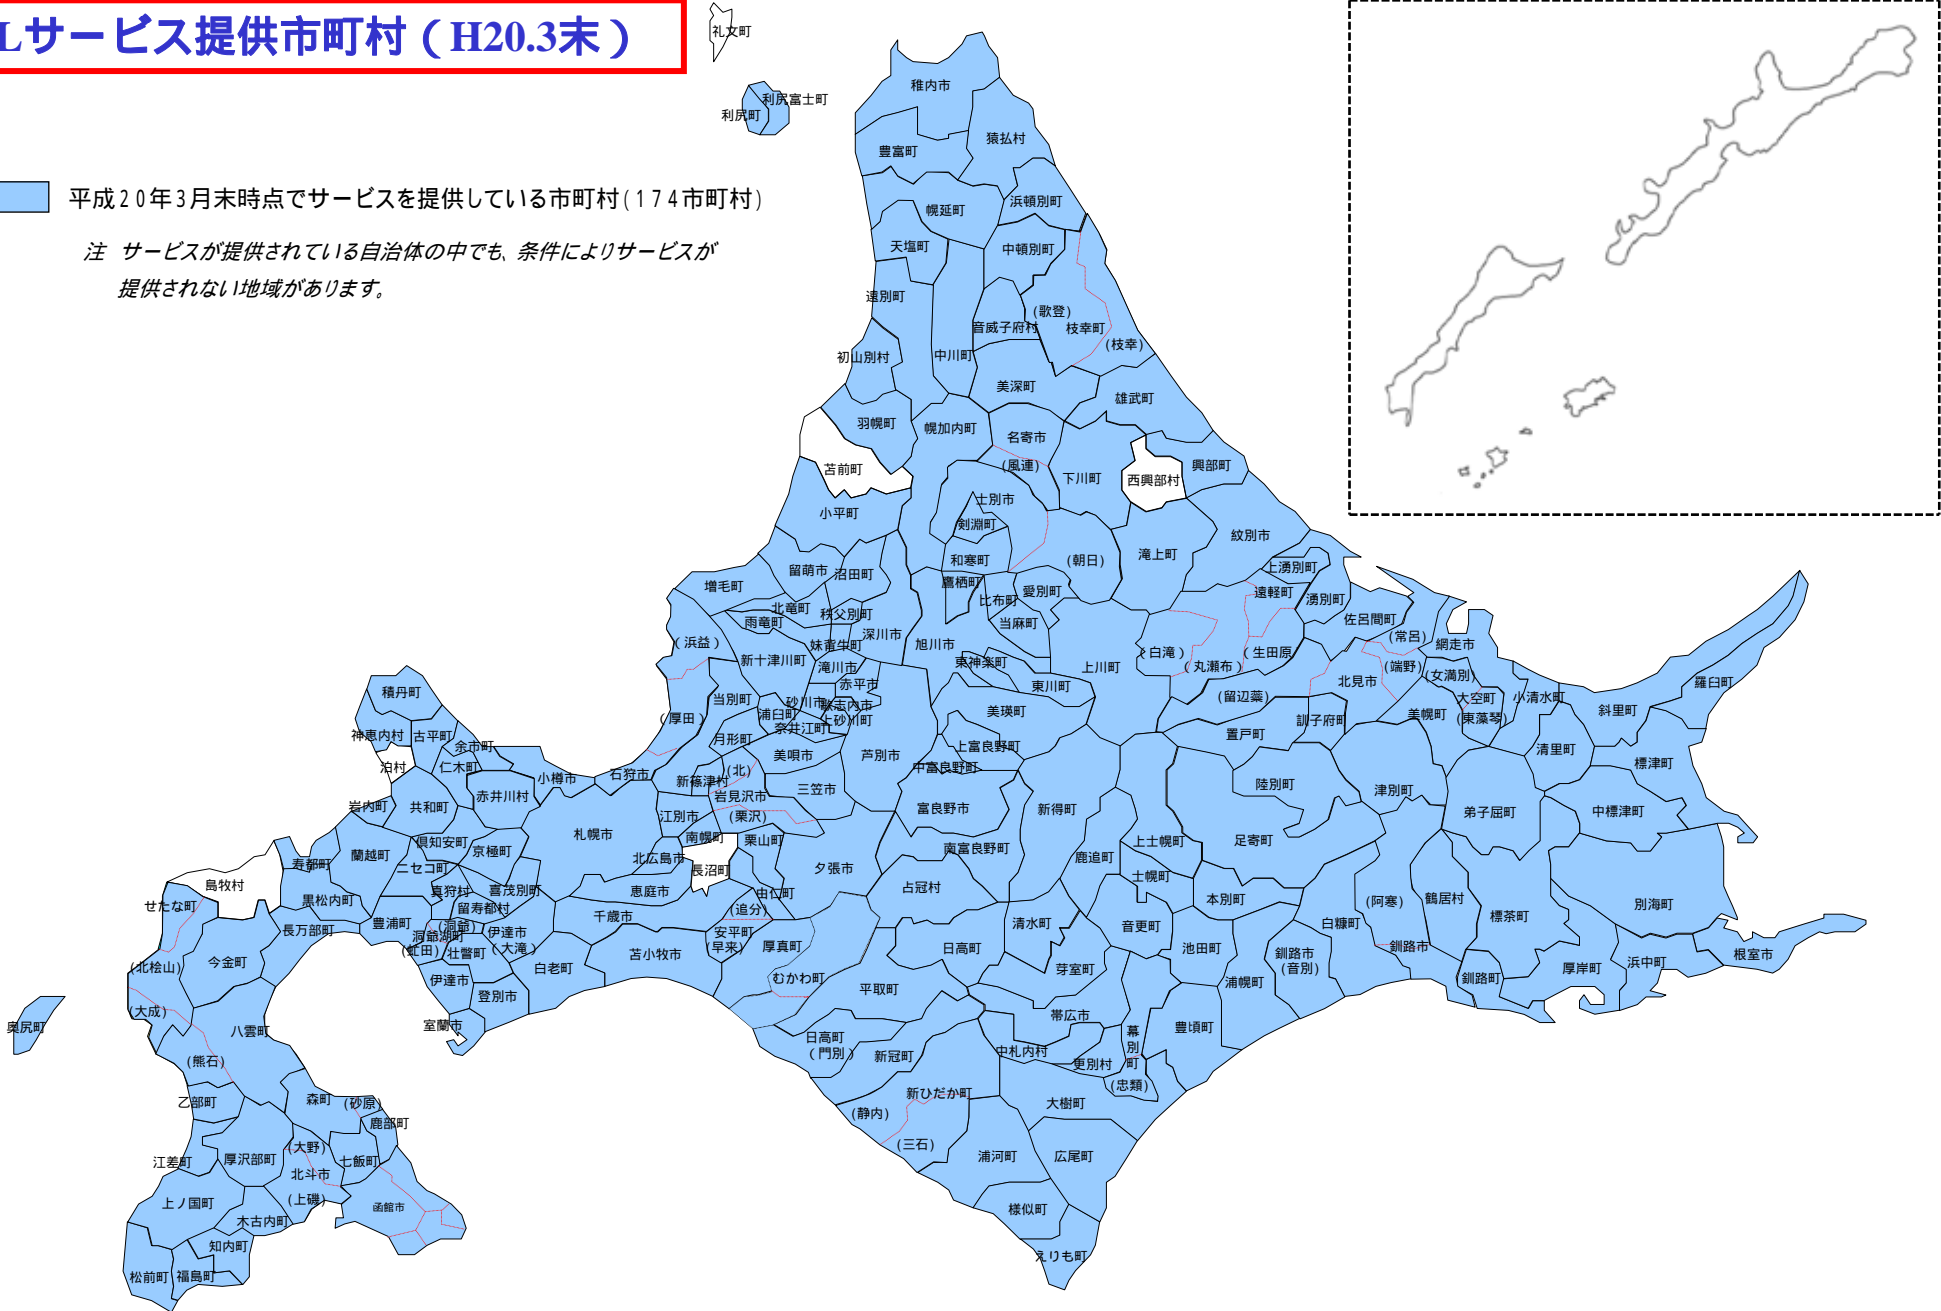

DSLサービス提供市町村（H20.3末）

平成20年3月末時点でサービスを提供している市町村(174市町村)

注 サービスが提供されている自治体の中でも、条件によりサービスが提供されない地域があります。

FTTHサービス提供市町村 (H20.3末)

- 平成20年3月末時点でサービスを提供している市町村(65市町村)
- 平成20年4月以降にサービスを開始、または開始予定の市町村
池田町(20年5月)、壮瞥町(20年5月)

注 サービスが提供されている自治体の中でも、条件によりサービスが提供されない地域があります。

CATVインターネットサービス 提供市町村（H20.3末）

平成20年3月末時点でサービスを提供している市町村（10市町村）

注 サービスが提供されている自治体の中でも、条件によりサービスが
提供されない地域があります。