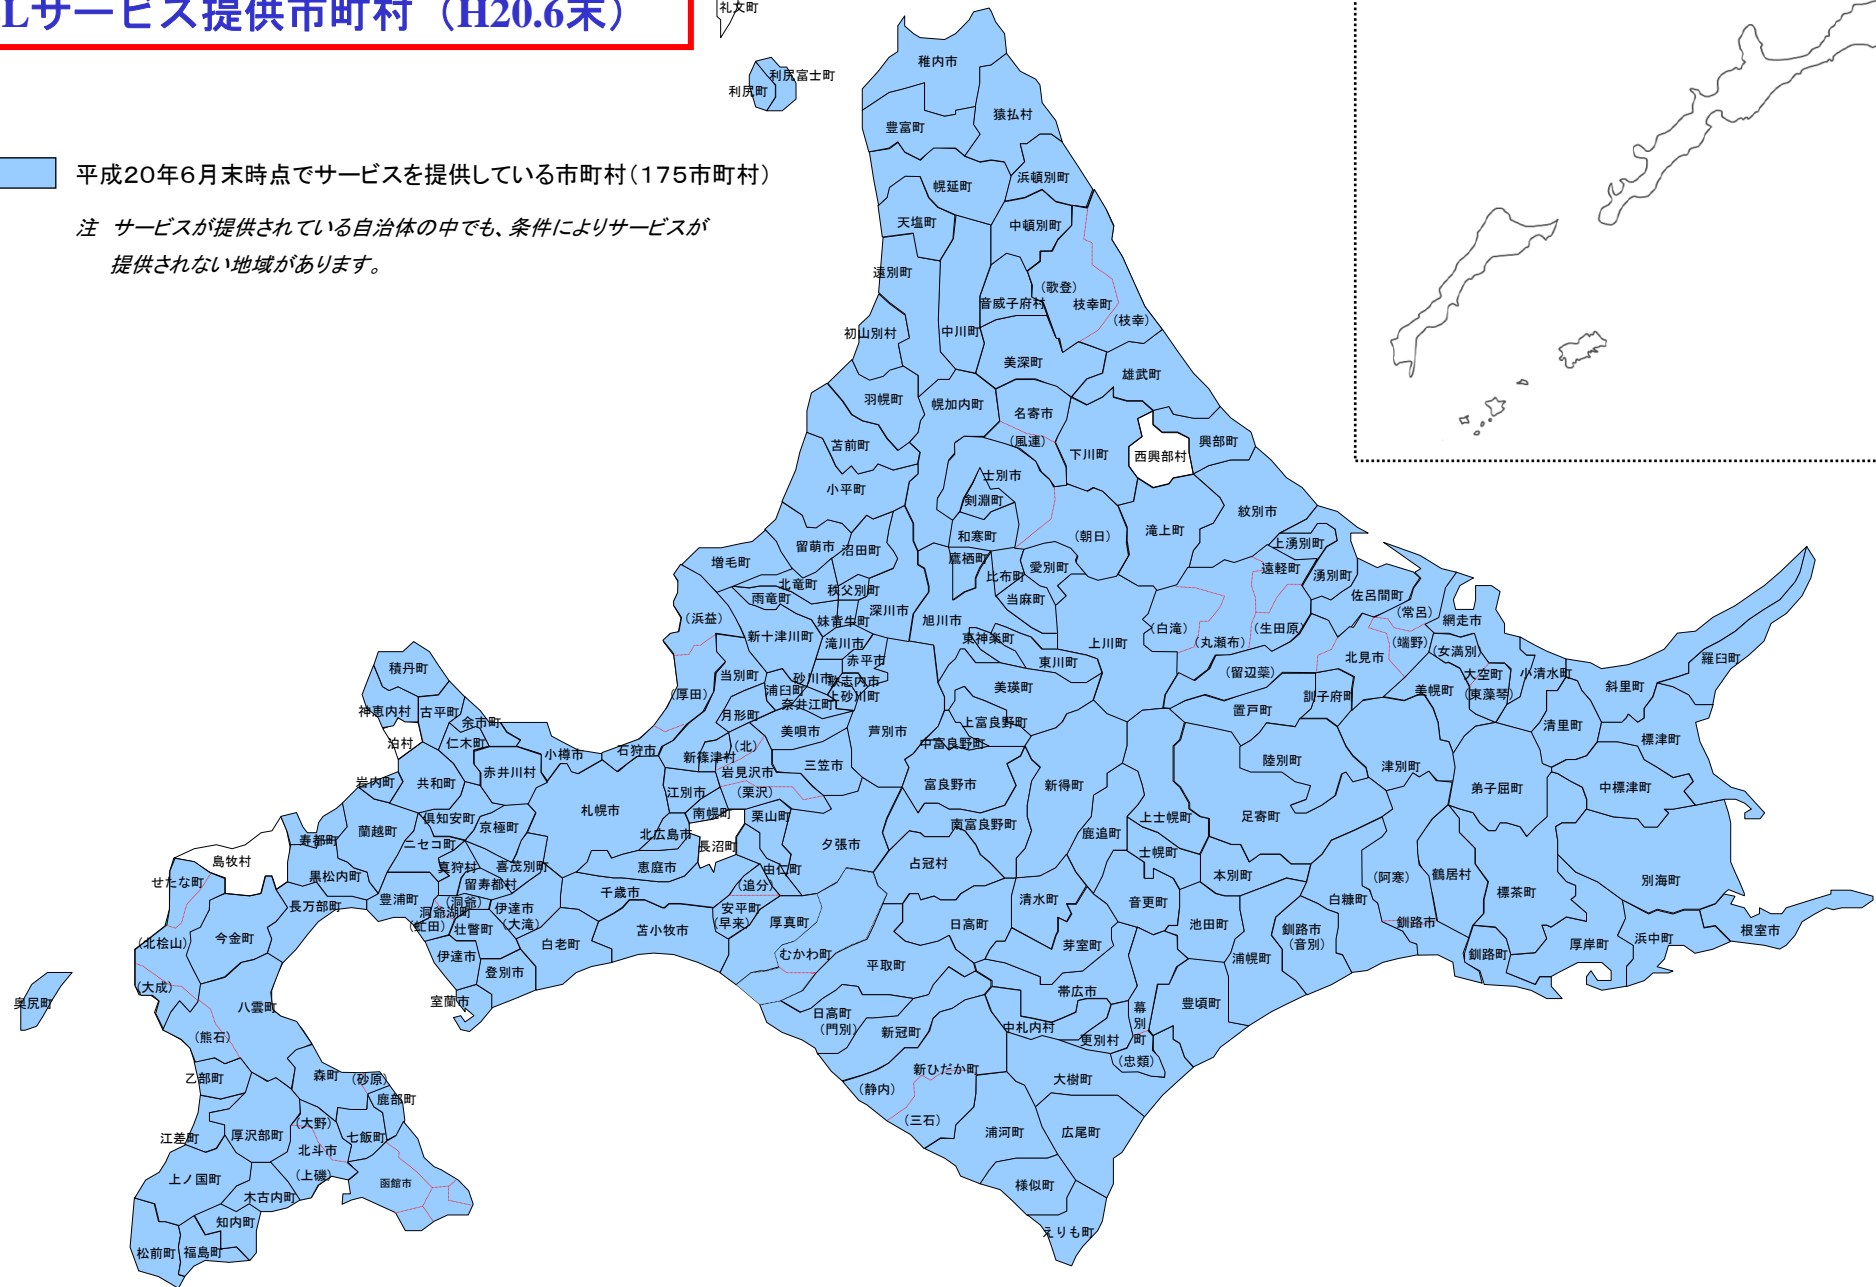

DSLサービス提供市町村（H20.6末）

平成20年6月末時点でサービスを提供している市町村(175市町村)

注 サービスが提供されている自治体の中でも、条件によりサービスが提供されない地域があります。

FTTHサービス提供市町村 (H20.6末)

- 平成20年6月末時点でサービスを提供している市町村(68市町村)
 - 平成20年7月以降にサービスを開始、または開始予定の市町村
標茶町(20年9月)、弟子屈町(20年9月)、広尾町(20年9月)、
富良野市(20年9月)、長万部町(20年10月)、東川町(20年11月)
- 注 サービスが提供されている自治体の中でも、条件によりサービスが提供されない地域があります。

FWAサービス提供市町村 (H20.6末)

平成20年6月末時点でサービスを提供している市町村(45市町村)

注 サービスが提供されている自治体の中でも、条件によりサービスが提供されない地域があります。

CATVインターネットサービス 提供市町村 (H20.6末)

平成20年6月末時点でサービスを提供している市町村(10市町村)

注 サービスが提供されている自治体の中でも、条件によりサービスが提供されない地域があります。