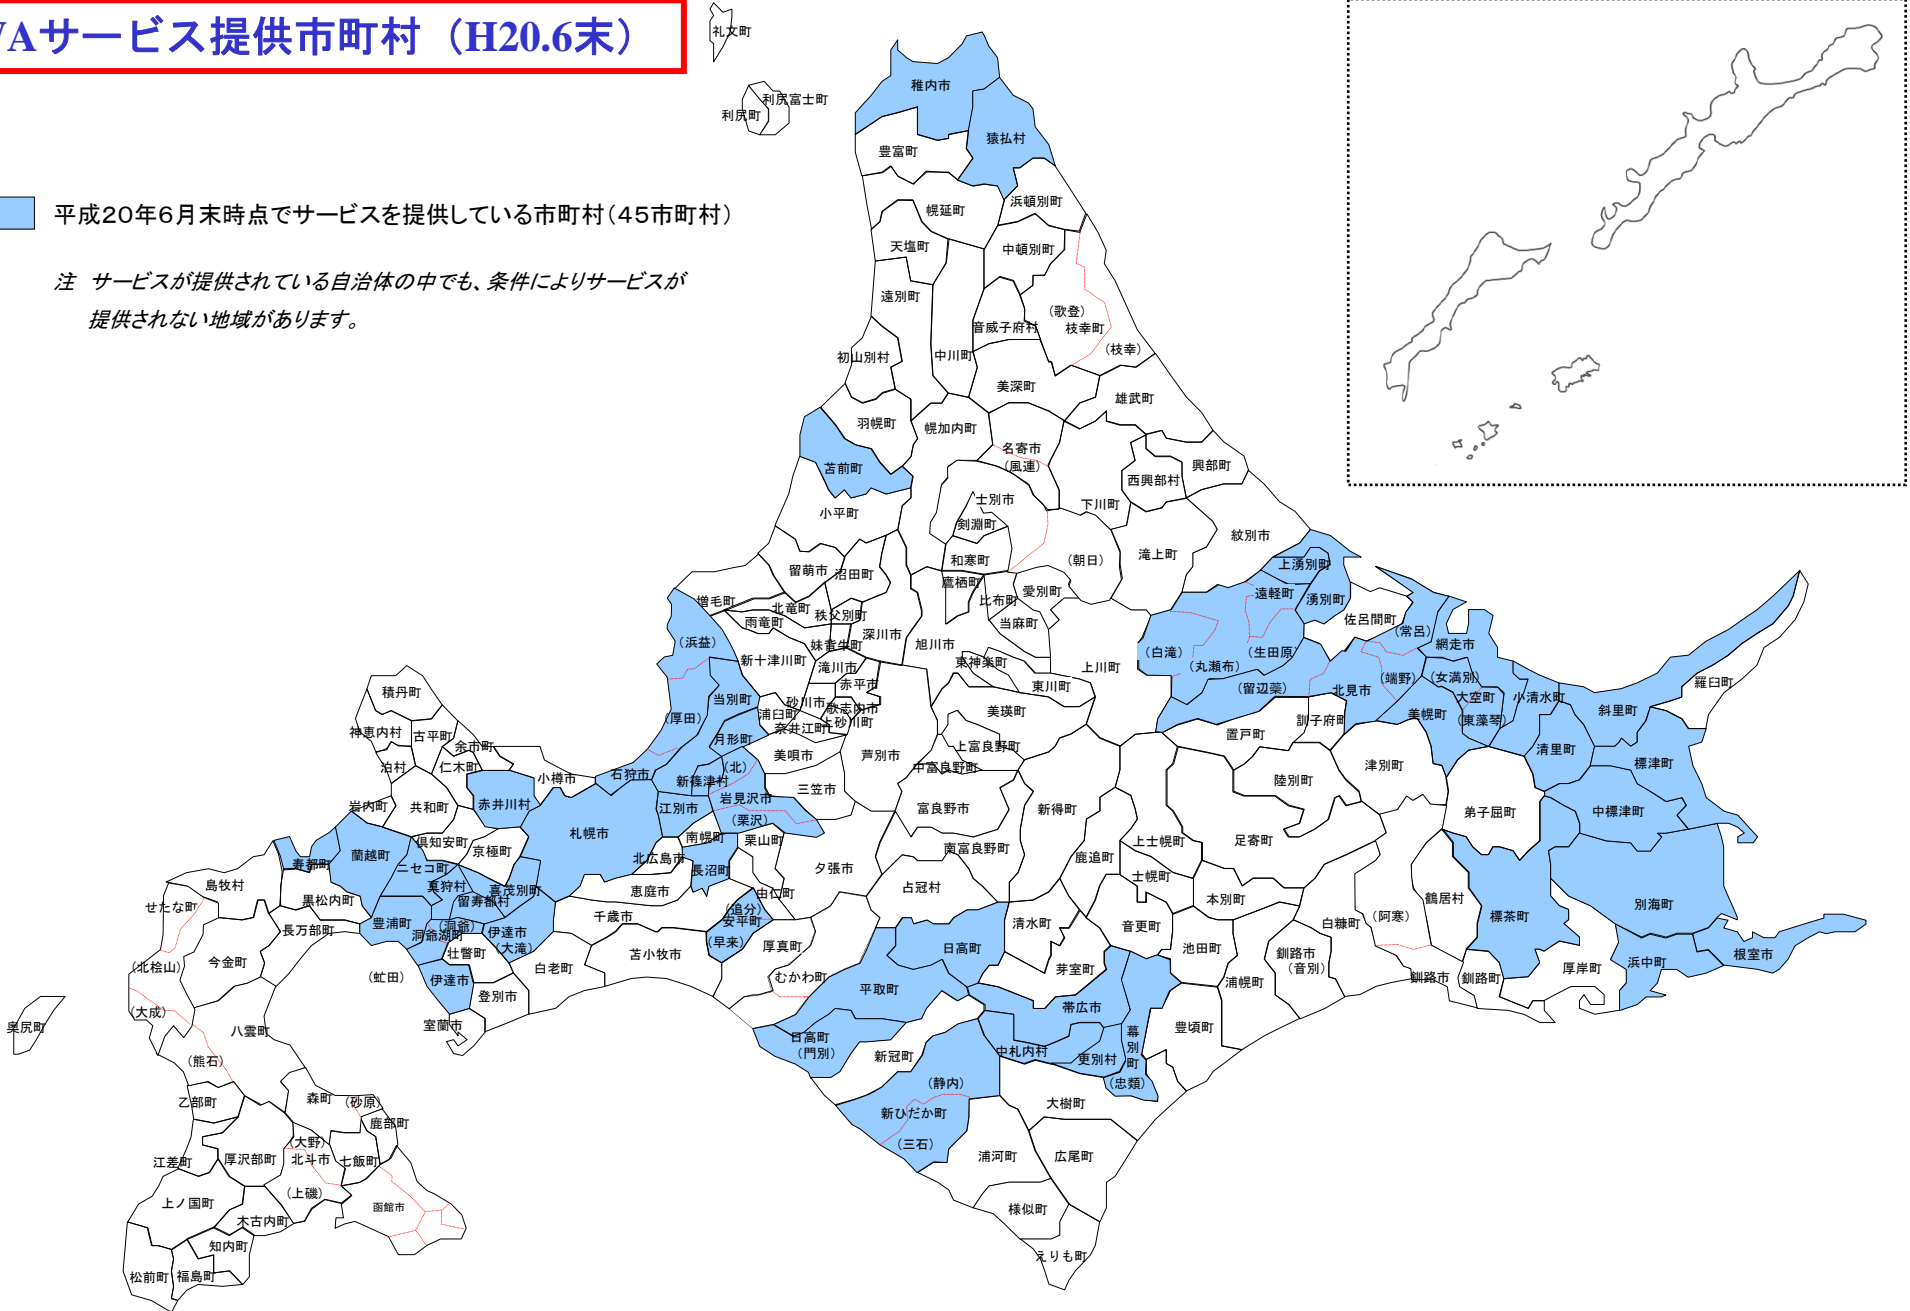

DSLサービス提供市町村（H20.6末）

平成20年6月末時点でサービスを提供している市町村(175市町村)

注 サービスが提供されている自治体の中でも、条件によりサービスが提供されない地域があります。

FTTHサービス提供市町村 (H20.6末)

- 平成20年6月末時点でサービスを提供している市町村(68市町村)
 - 平成20年7月以降にサービスを開始、または開始予定の市町村
標茶町(20年9月)、弟子屈町(20年9月)、広尾町(20年9月)、
富良野市(20年9月)、長万部町(20年10月)、東川町(20年11月)
- 注 サービスが提供されている自治体の中でも、条件によりサービスが提供されない地域があります。

FWAサービス提供市町村 (H20.6末)

平成20年6月末時点でサービスを提供している市町村(45市町村)

注 サービスが提供されている自治体の中でも、条件によりサービスが提供されない地域があります。

CATVインターネットサービス 提供市町村 (H20.6末)

平成20年6月末時点でサービスを提供している市町村(10市町村)

注 サービスが提供されている自治体の中でも、条件によりサービスが提供されない地域があります。