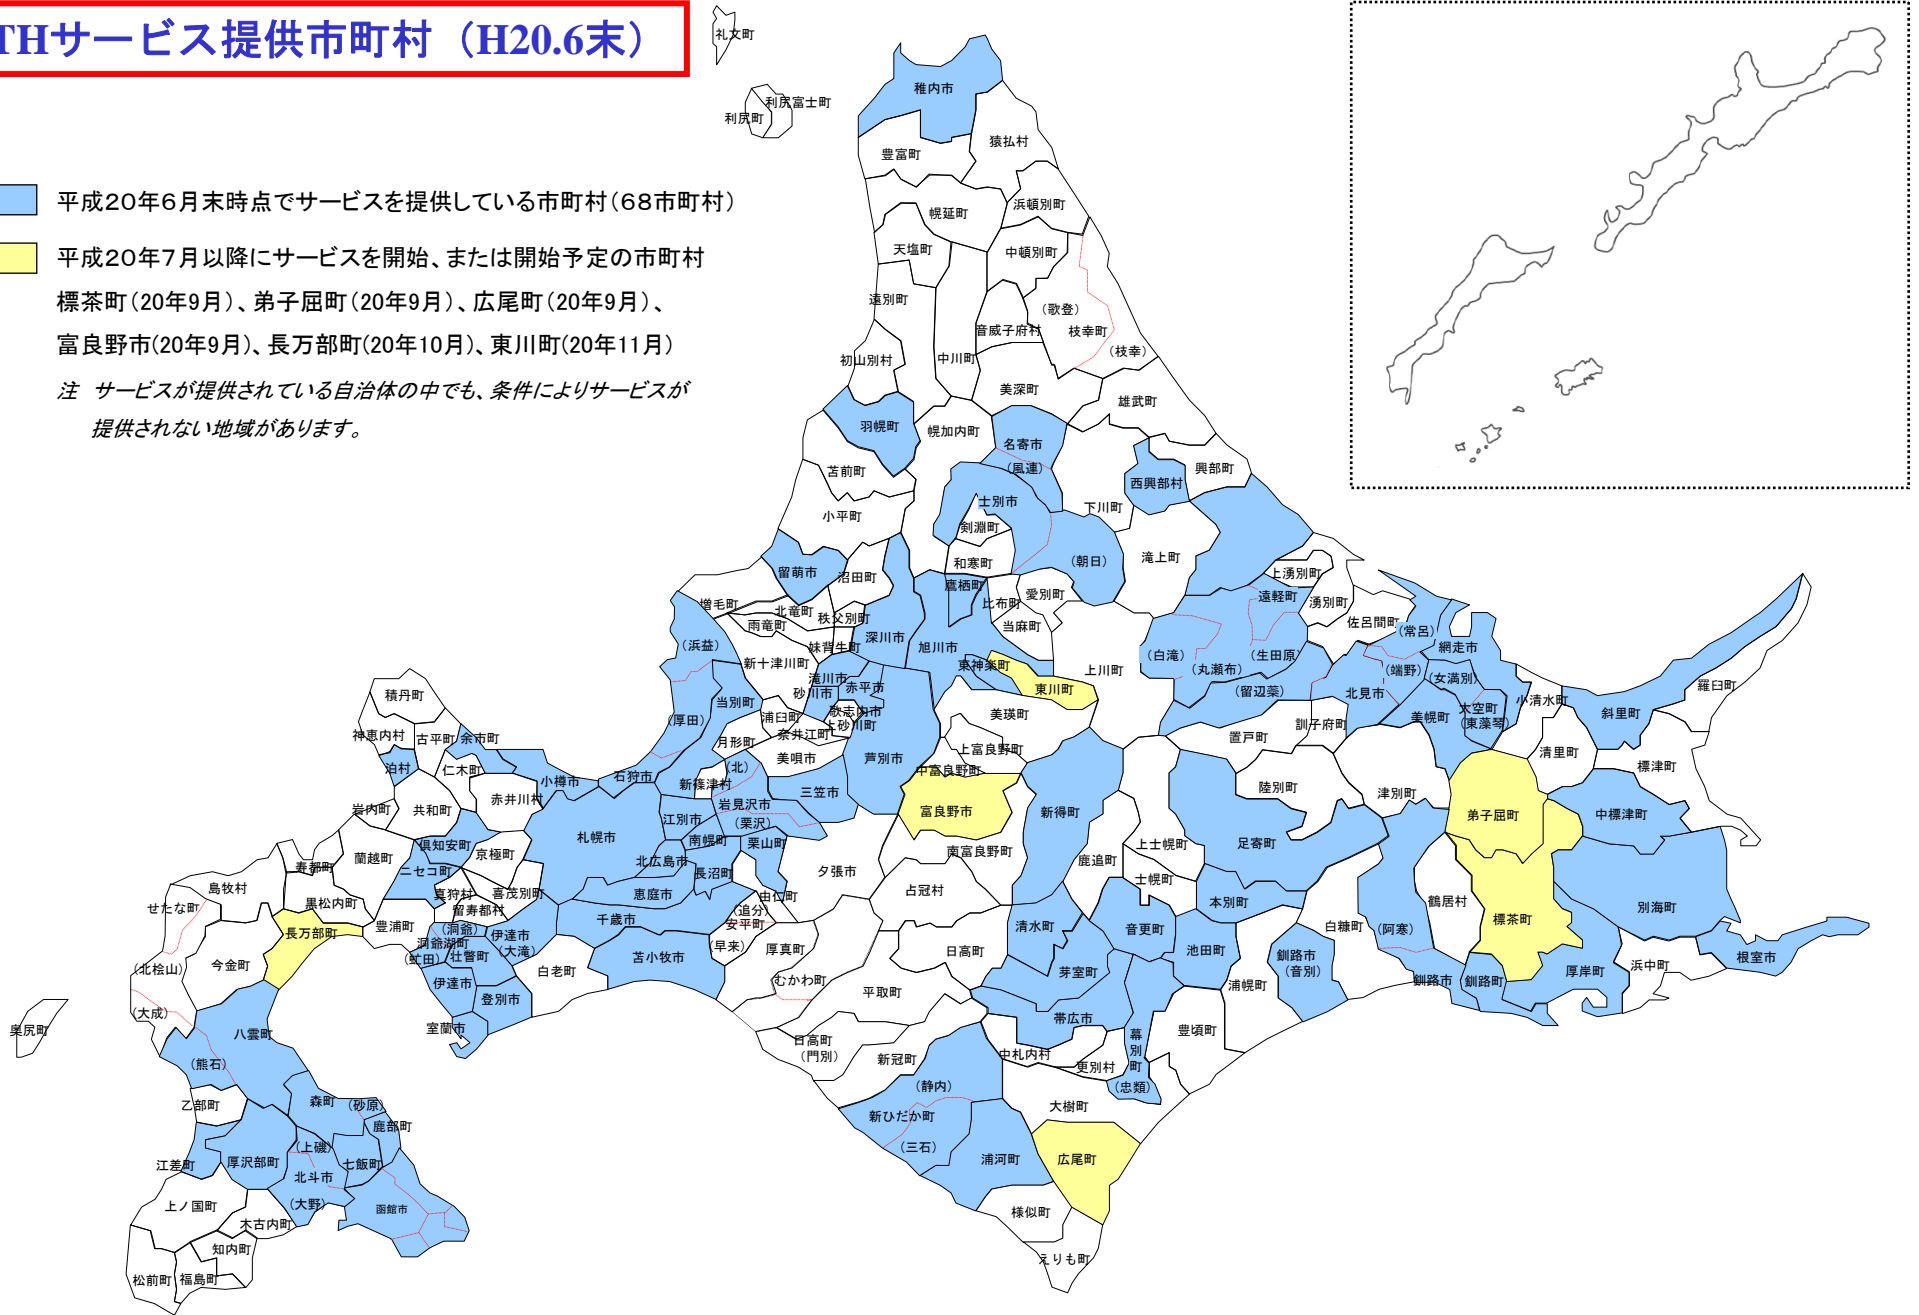

DSLサービス提供市町村（H20.6末）

平成20年6月末時点でサービスを提供している市町村(175市町村)

注 サービスが提供されている自治体の中でも、条件によりサービスが提供されない地域があります。

FTTHサービス提供市町村 (H20.6末)

- 平成20年6月末時点でサービスを提供している市町村(68市町村)
 - 平成20年7月以降にサービスを開始、または開始予定の市町村
標茶町(20年9月)、弟子屈町(20年9月)、広尾町(20年9月)、
富良野市(20年9月)、長万部町(20年10月)、東川町(20年11月)
- 注 サービスが提供されている自治体の中でも、条件によりサービスが提供されない地域があります。

FWAサービス提供市町村 (H20.6末)

平成20年6月末時点でサービスを提供している市町村(45市町村)

注 サービスが提供されている自治体の中でも、条件によりサービスが提供されない地域があります。

CATVインターネットサービス 提供市町村 (H20.6末)

平成20年6月末時点でサービスを提供している市町村(10市町村)

注 サービスが提供されている自治体の中でも、条件によりサービスが提供されない地域があります。