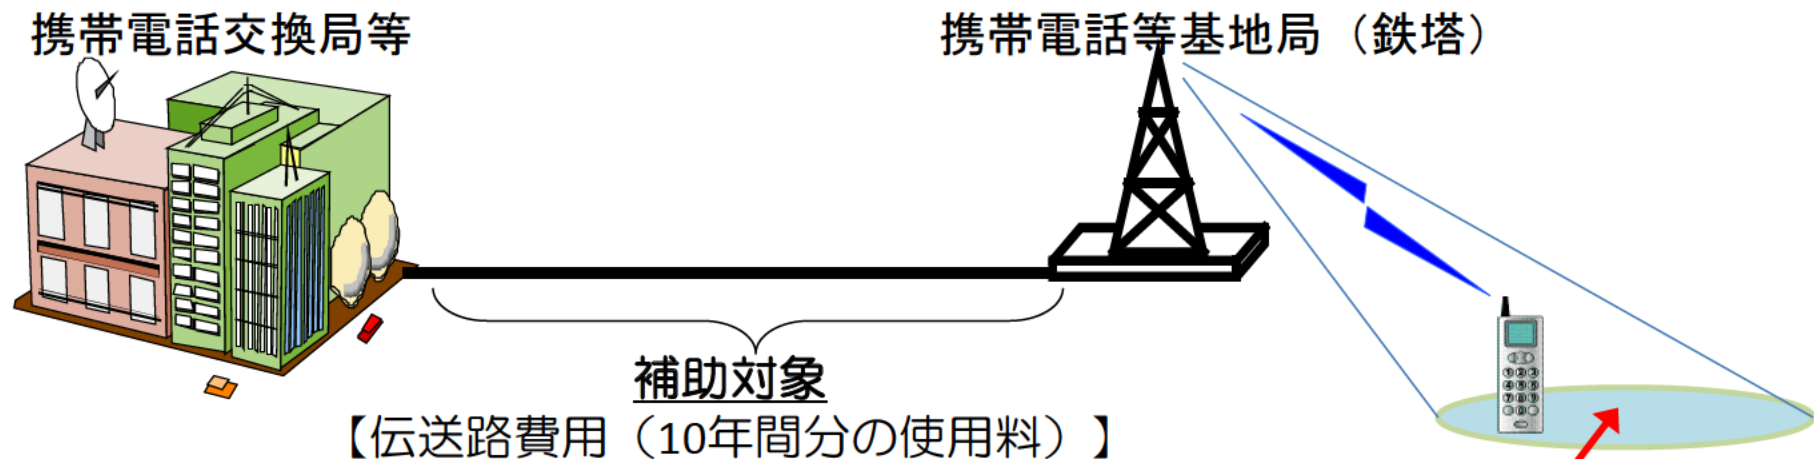

携帯電話等エリア整備事業（伝送路施設）の概要

条件不利地域において、携帯電話等のエリア拡大に必要な伝送路の整備を行う
携帯電話等事業者に対し、国がその整備費用の一部を補助

対象地域: 過疎地、辺地、離島、半島、山村、特定農山村又は豪雪地帯
補助率: エリア化される世帯数が100世帯以上→2分の1
100世帯未満→3分の2