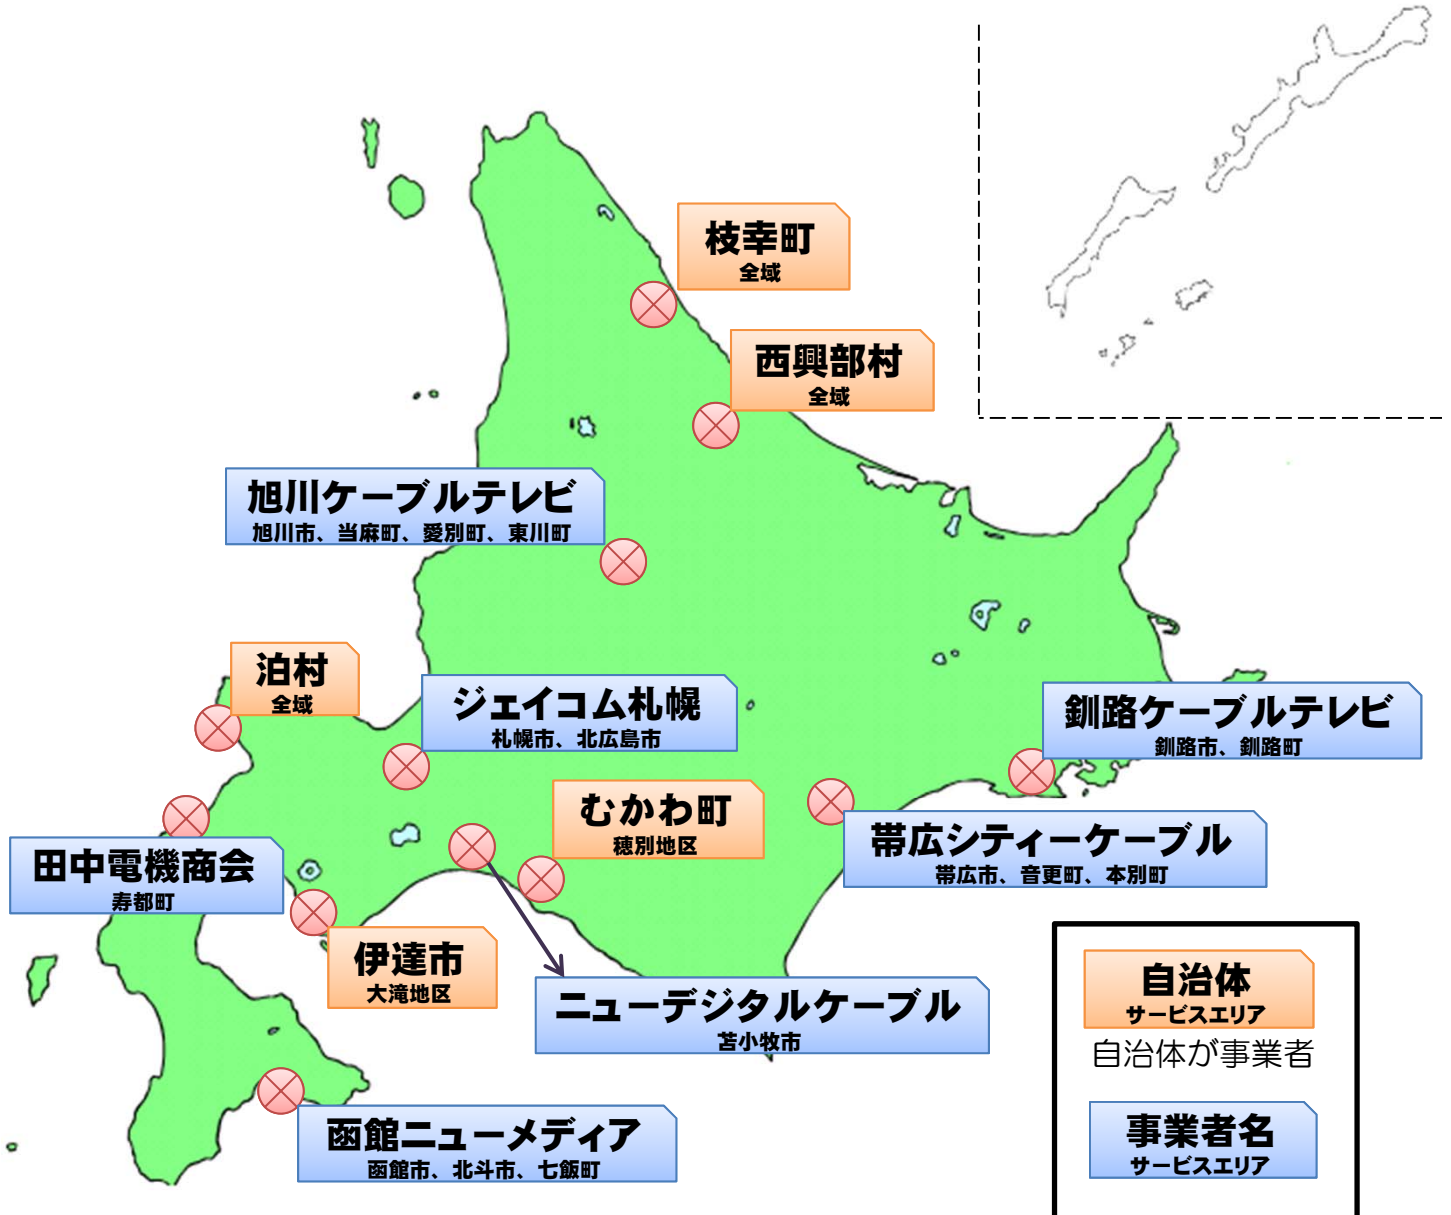

北海道のケーブルテレビ事業者

平成23年6月30日現在

※北海道でサービス提供中のケーブルテレビ事業者のうち、自主放送を行っている事業者を掲載しています。サービスエリアについては、各エリアの一部でのみサービスをしている場合がありますので、各事業者にお問い合わせください。