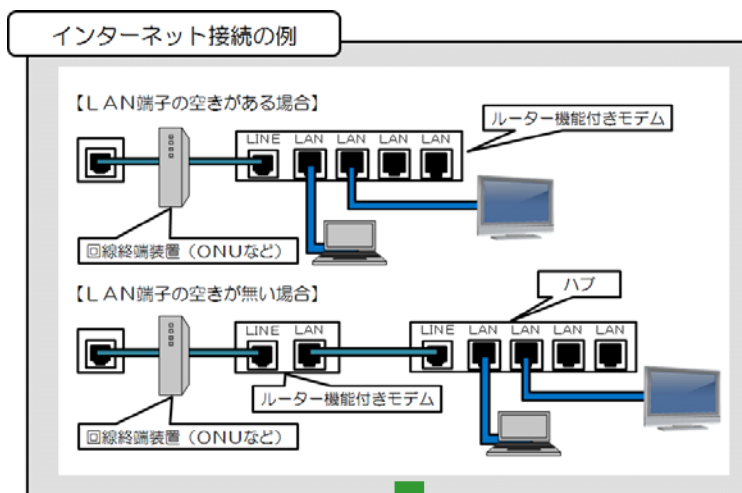

「きょうのキブン」で活用できます。

★番組の内容については、各放送局にお問い合わせ下さい★

★詳しい接続方法はインターネットサービス提供事業者におたずね下さい★

インターネット接続の方法

多くの地上デジタルテレビには、LANコネクタポート（インターネット用ケーブルを接続する端子）が用意されています。

ブロードバンドルータのLAN端子に余裕がある場合には、LANケーブルで地上デジタルテレビに接続し、地上デジタルテレビの双方向通信機能を満喫することが可能です。

現在、**ご自宅**にインターネットを利用できる環境がありますか。

ある

ない

インターネット利用のための機器及びブロードバンド契約が必要です。

インターネットを同時に複数の機器で利用することができますか。

- ① ルータ（ルータ機能付モデム等）やハブによって、複数の機器でブロードバンドの利用が可能。
- ② ルータは使わず、回線終端装置（ONUなど）などにパソコン等を1台のみ接続している。

①

②

ルータ（ルータ機能付きモデム等）やハブが必要です。

地上デジタルテレビをインターネットに接続して楽しむことが可能です。

【注意】

- ・お示した機能やサービスは一例です。
- ・地上デジタルテレビでWEBサイト（ホームページ等）を閲覧するためには、テレビにWEBブラウザが内蔵されている必要があります。
- ・プロバイダーによっては、接続端末数に制限のある場合があります。詳しくはご契約先のプロバイダーにお問い合わせください。
- ・地上デジタルテレビとインターネットの接続や設定の方法についての詳細は、テレビの取扱説明書をご覧ください。
- ・一部の高性能テレビでは、インターネットに接続することにより、これらの機能やサービスのほか、多彩な番組のインターネットテレビ、見逃した番組も見ることができるビデオオンデマンド、様々な情報をリアルタイムに入手できるテレビ向け情報サイトの利用等、テレビを2倍3倍に楽しむことができます（利用するサービスによっては、別途契約が必要な場合や専用の装置を接続する必要がある場合があります。（詳しくは、サービス提供事業者にお問い合わせください。））。