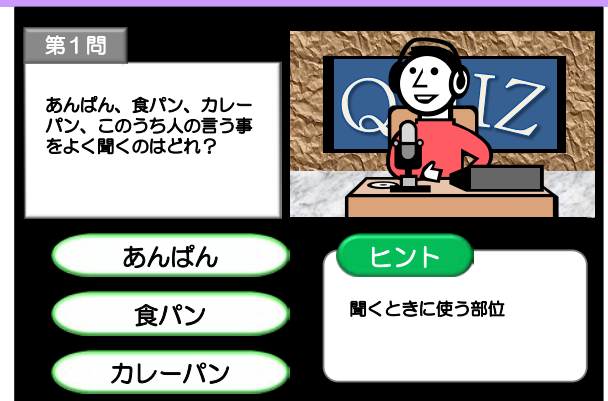

地上デジタルテレビをインターネットに接続

地上デジタルテレビをネットに接続しませんか

【インターネット接続のメリット】

双方向機能を利用して、テレビ番組に参加したり、詳しい番組情報を取得してもっとテレビを楽しむことができるようになります。

双方向機能利用で広がるデータ放送の世界

① テレビで道路交通情報を確認

おでかけに車を利用する場合は、高速道路の渋滞情報や所要時間、通行止めなどの交通規制の情報をリアルタイムに確認することができます。

② テレビでクイズやアンケートに参加

自宅からクイズ番組の出演者と一緒にクイズに参加して解答したり、番組内の世論調査で賛否の投票をすることができます。

③ テレビで電車やバスの時刻表の検索

普段利用する電車の駅やバス停を登録すると、時刻表の表示や到着のお知らせ（「約〇分で到着予定です」という表示など）を利用することができます。

※ 現在、関東圏及び近畿圏において提供されているサービスです。

テレビとインターネットをつないだ双方向 番組はつぎの放送で楽しめます！

リモコンの **d** ボタンからデータ放送のメニューを見ると、
インターネットに接続して楽しめるコンテンツがたくさんあります。
ためしてみてくださいね！！

「NHKデータオンライン」

「避難所情報」 「ニュース」 「LIVE ニュース」
「気象情報」 「ゲーム」

「オールスター感謝祭 ‘12春 超豪華！ クイズ決定版」

データ放送でクイズに参加！

3月31日(土)午後6:30～11:48(変更の場合があります)