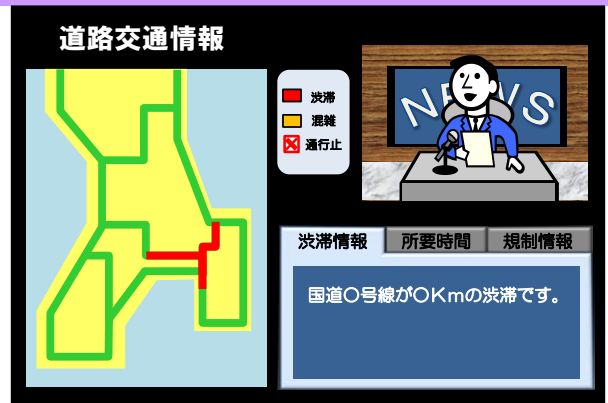

地上デジタルテレビをインターネットに接続

地上デジタルテレビをネットに接続しませんか

【インターネット接続のメリット】

双方向機能を利用して、テレビ番組に参加したり、詳しい番組情報を取得してもっとテレビを楽しむことができるようになります。

双方向機能利用で広がるデータ放送の世界

① テレビで道路交通情報を確認

おでかけに車を利用する場合は、高速道路の渋滞情報や所要時間、通行止めなどの交通規制の情報をリアルタイムに確認することができます。

② テレビでクイズやアンケートに参加

自宅からクイズ番組の出演者と一緒にクイズに参加して解答したり、番組内の世論調査で賛否の投票をすることができます。

③ テレビで電車やバスの時刻表の検索

普段利用する電車の駅やバス停を登録すると、時刻表の表示や到着のお知らせ（「約〇分で到着予定です」という表示など）を利用することができます。

※ 現在、関東圏及び近畿圏において提供されているサービスです。

テレビとインターネットをつないだ双方向 番組はつぎの放送で楽しめます！