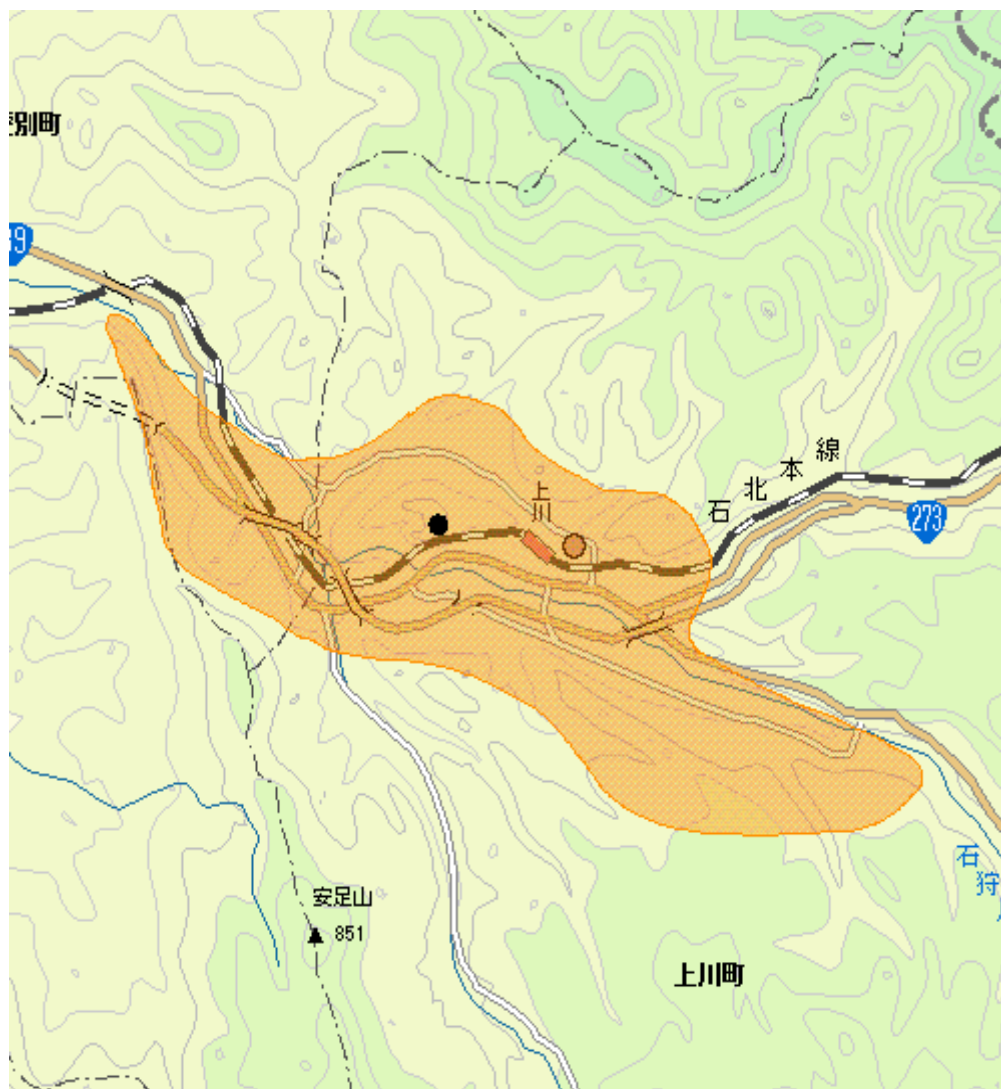

上川デジタルテレビジョン中継局の放送エリア図

■ エリアの目安

【注意】

- 1 地上デジタル放送エリア（放送区域）は、電波法令で、地上10メートルの高さにおいて、送信所からの放送波の電界強度が1mV/m以上得られる区域と規定されています。
- 2 エリア内であっても、地形やビルなどにより放送波が遮られる場合や、受信システムが対応していない場合などは視聴できないことがあります。