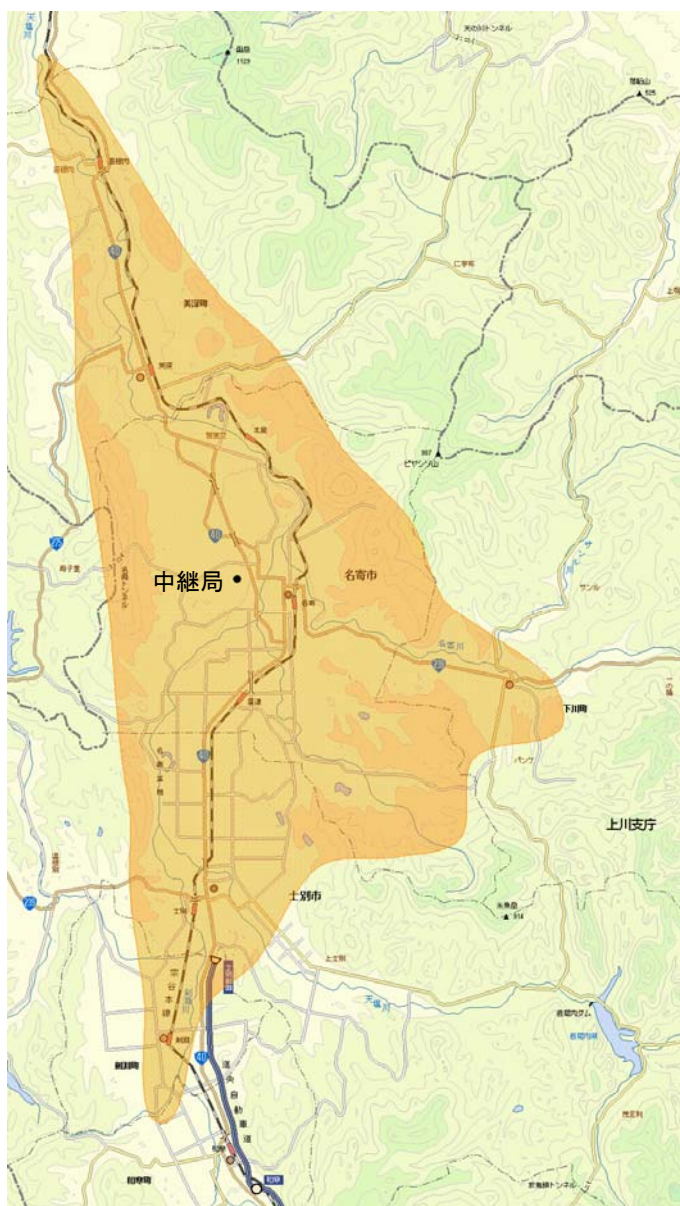

名寄デジタルテレビジョン中継局の放送エリア図

■ エリアの目安

【注意】

- 1 地上デジタルテレビジョン放送エリア（放送区域）は、電波法令で、地上10メートルの高さにおいて、送信所からの放送波の電界強度が 1mV/m 以上得られる区域と規定されています。
- 2 エリア内であっても、地形やビルなどにより放送波が遮られる場合や、受信システムが対応していない場合などは視聴できないことがあります。