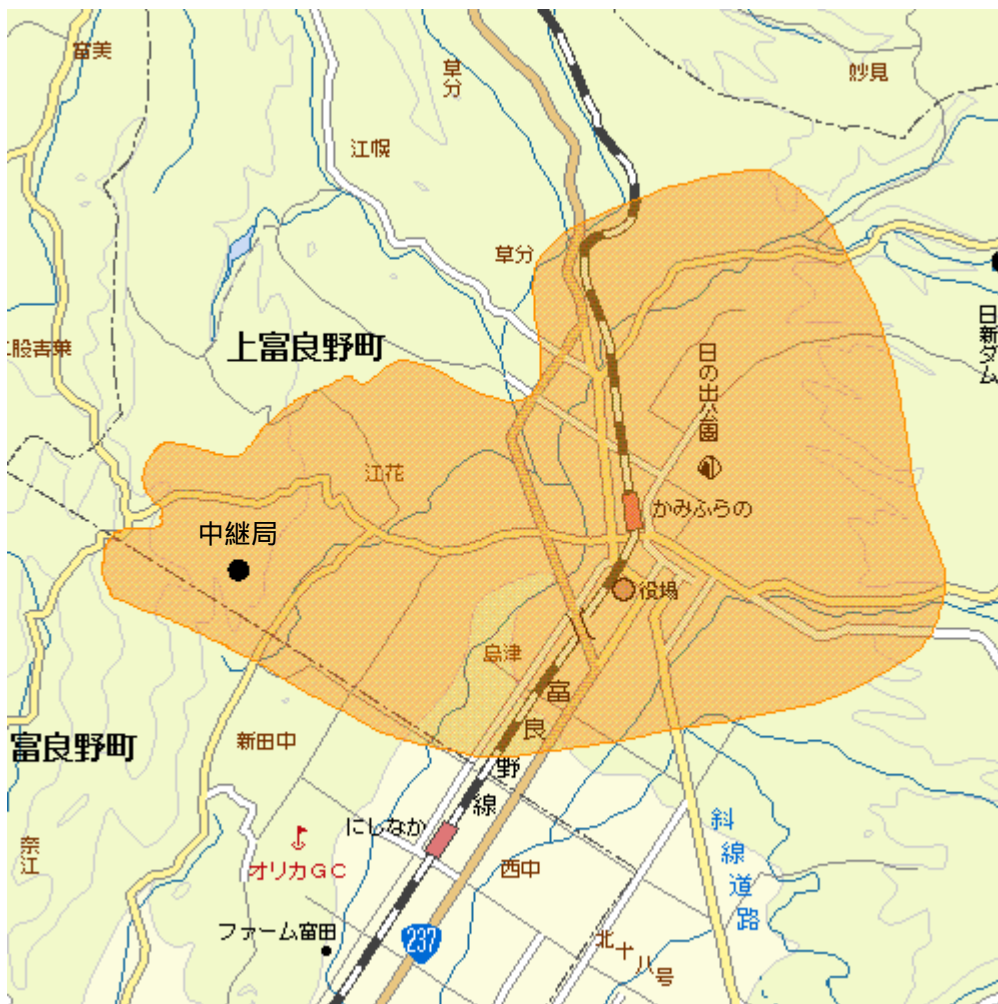

上富良野デジタルテレビジョン中継局の放送エリア図

■ エリアの目安

【注意】

- 1 地上デジタルテレビジョン放送エリア（放送区域）は、電波法令で、地上10メートルの高さにおいて、送信所からの放送波の電界強度が1mV/m以上得られる区域と規定されています。
- 2 エリア内であっても、地形やビルなどにより放送波が遮られる場合や、受信システムが対応していない場合などは視聴できないことがあります。