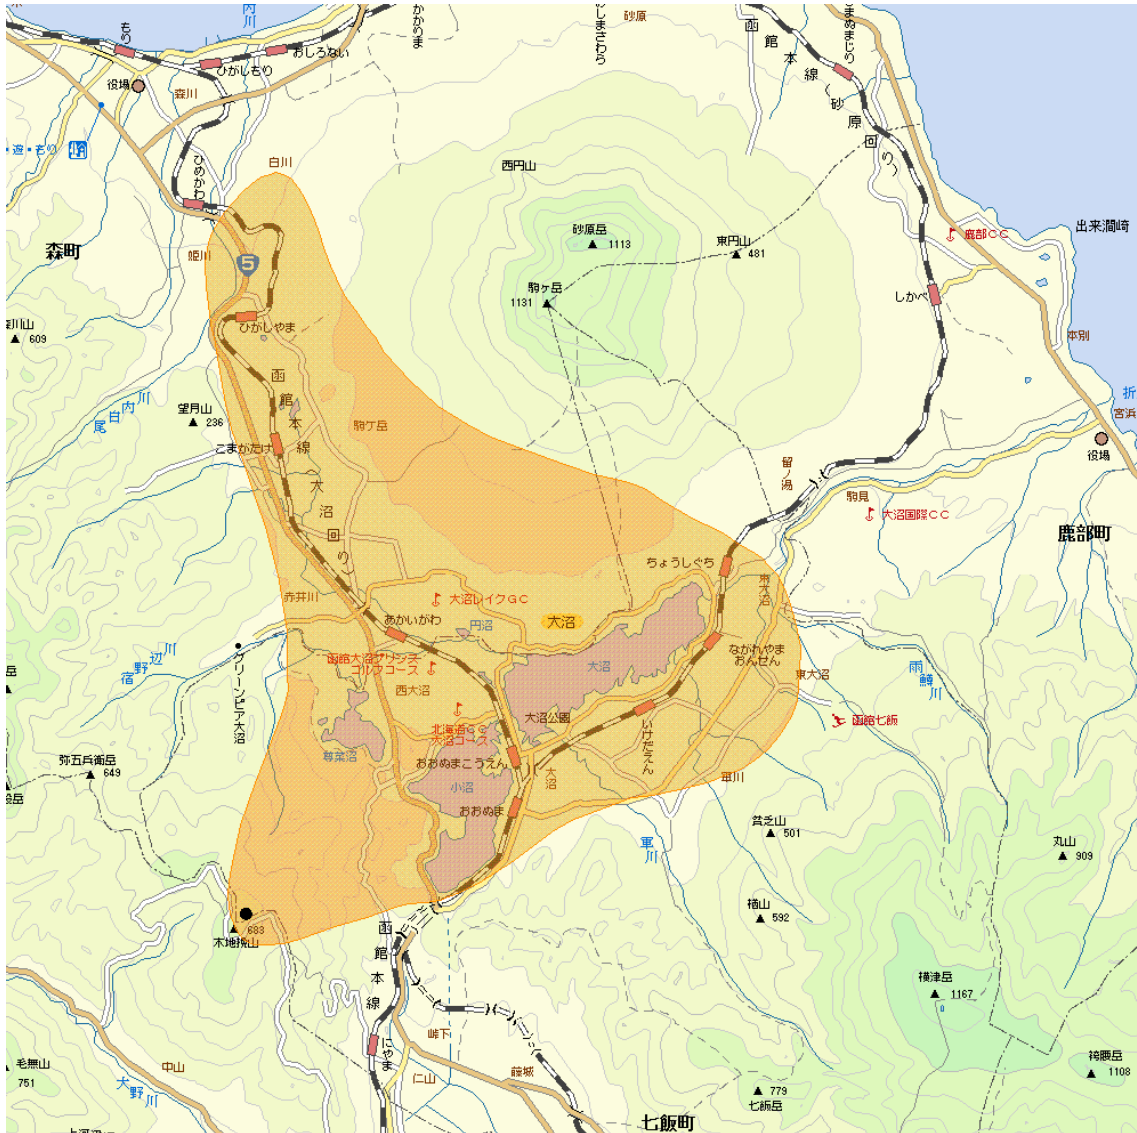

大沼デジタルテレビジョン中継局の放送エリア図

■ エリアの目安

【注意】

- 1 地上デジタル放送エリア（放送区域）は、電波法令で、地上10メートルの高さにおいて、送信所からの放送波の電界強度が1mV/m以上得られる区域と規定されています。
- 2 エリア内であっても、地形やビルなどにより放送波が遮られる場合や、受信システムが対応していない場合などは視聴できないことがあります。