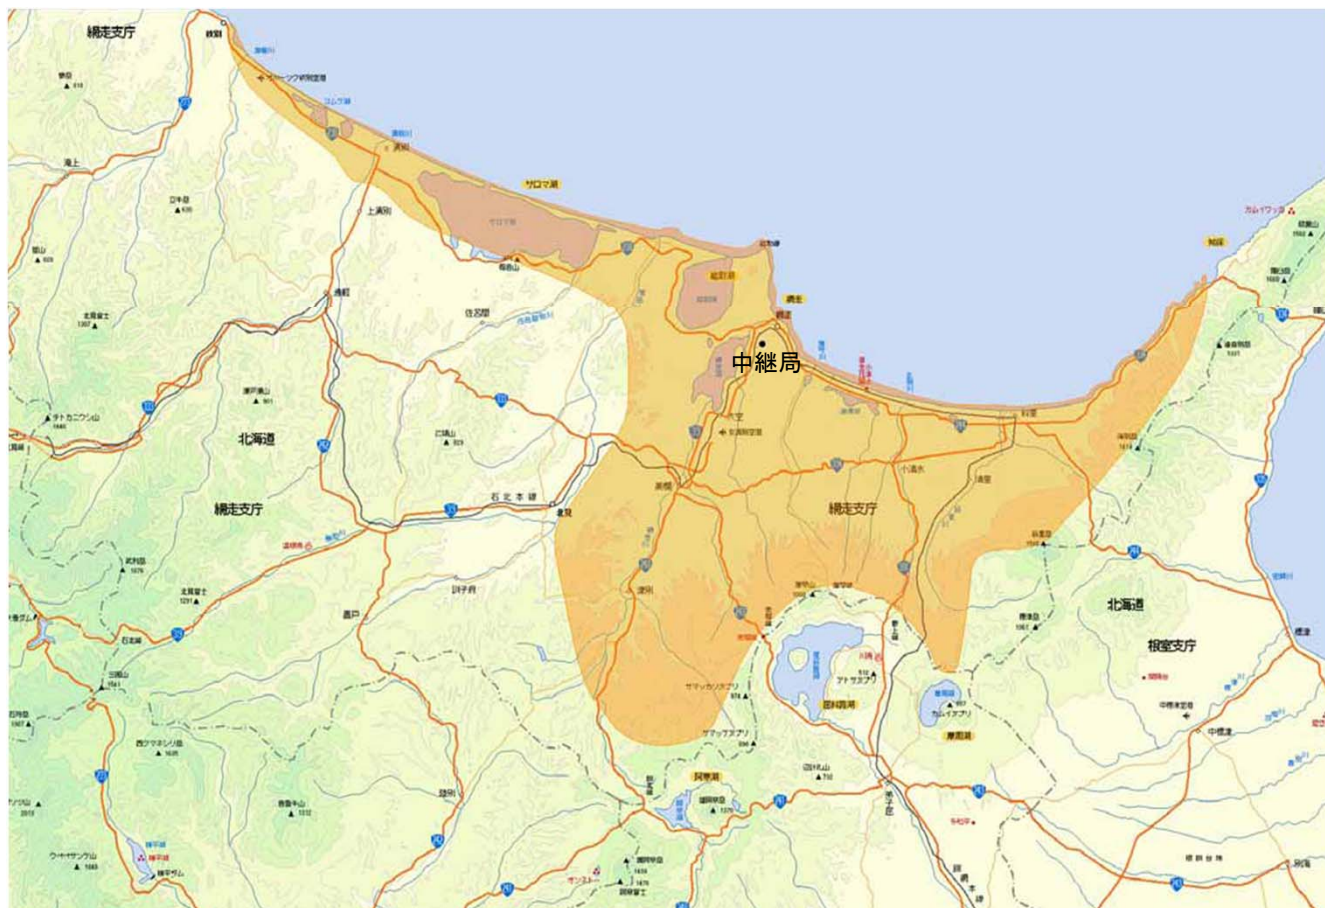

網走デジタルテレビジョン中継局の放送エリア図

■ エリアの目安

【注意】

- 1 地上デジタルテレビジョン放送エリア（放送区域）は、電波法令で、地上10メートルの高さにおいて、送信所からの放送波の電界強度が1mV/m以上得られる区域と規定されています。
- 2 エリア内であっても、地形やビルなどにより放送波が遮られる場合や、受信システムが対応していない場合などは視聴できないことがあります。