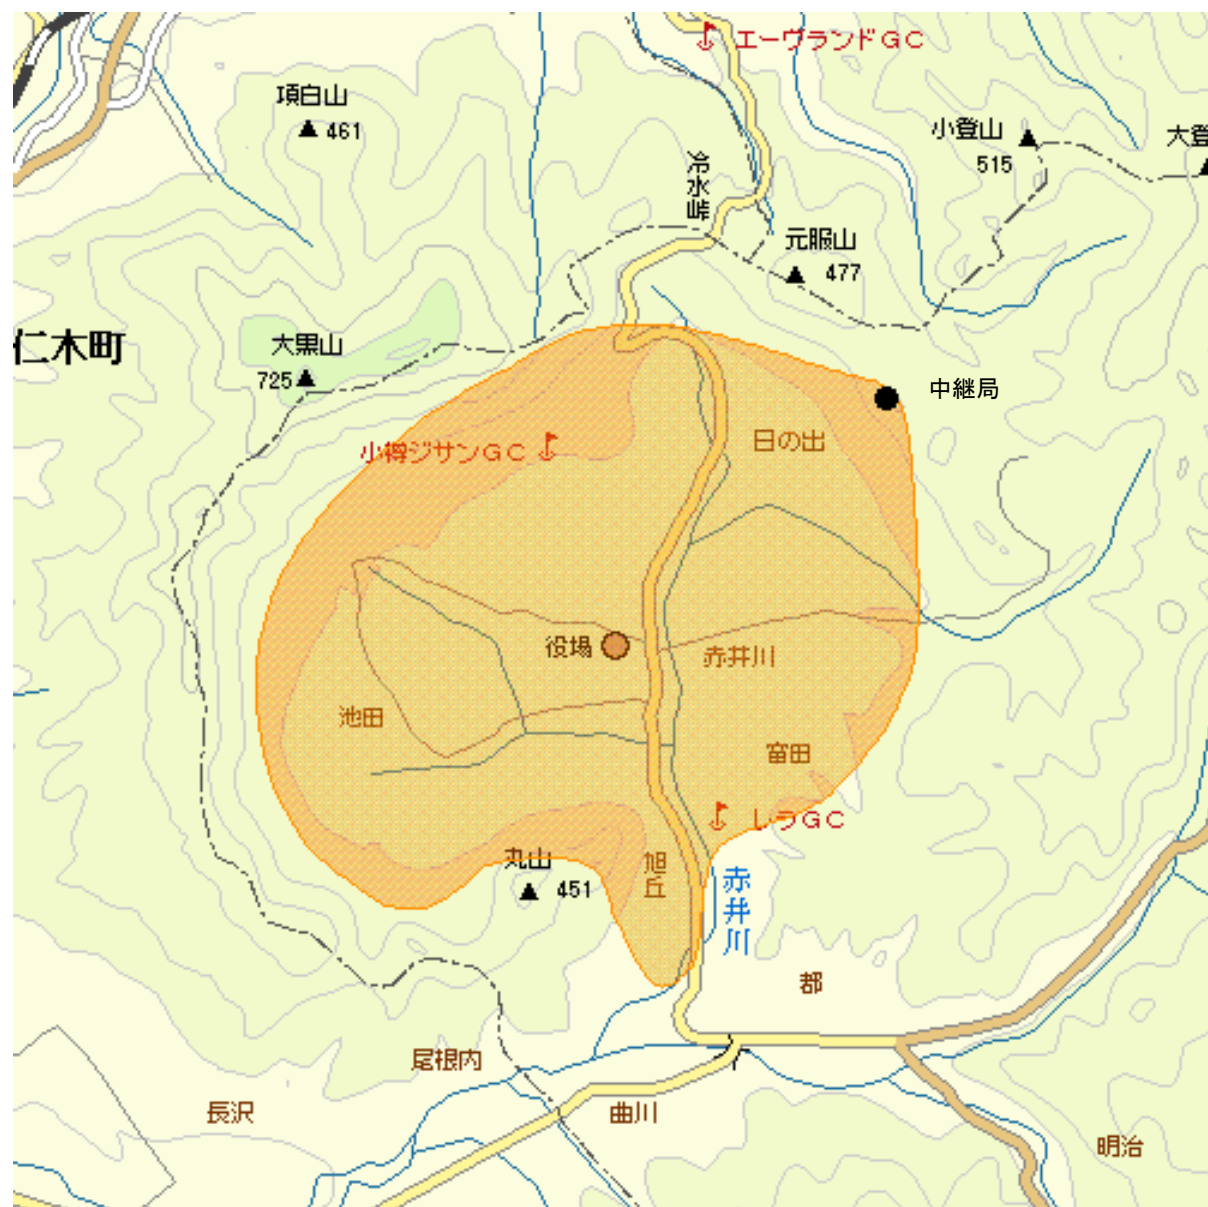

赤井川デジタルテレビジョン中継局の放送エリア図

■ エリアの目安

【注意】

- 1 地上デジタルテレビジョン放送エリア（放送区域）は、電波法令で、地上10メートルの高さにおいて、送信所からの放送波の電界強度が1mV/m以上得られる区域と規定されています。
- 2 エリア内であっても、地形やビルなどにより放送波が遮られる場合や、受信システムが対応していない場合などは視聴できないことがあります。