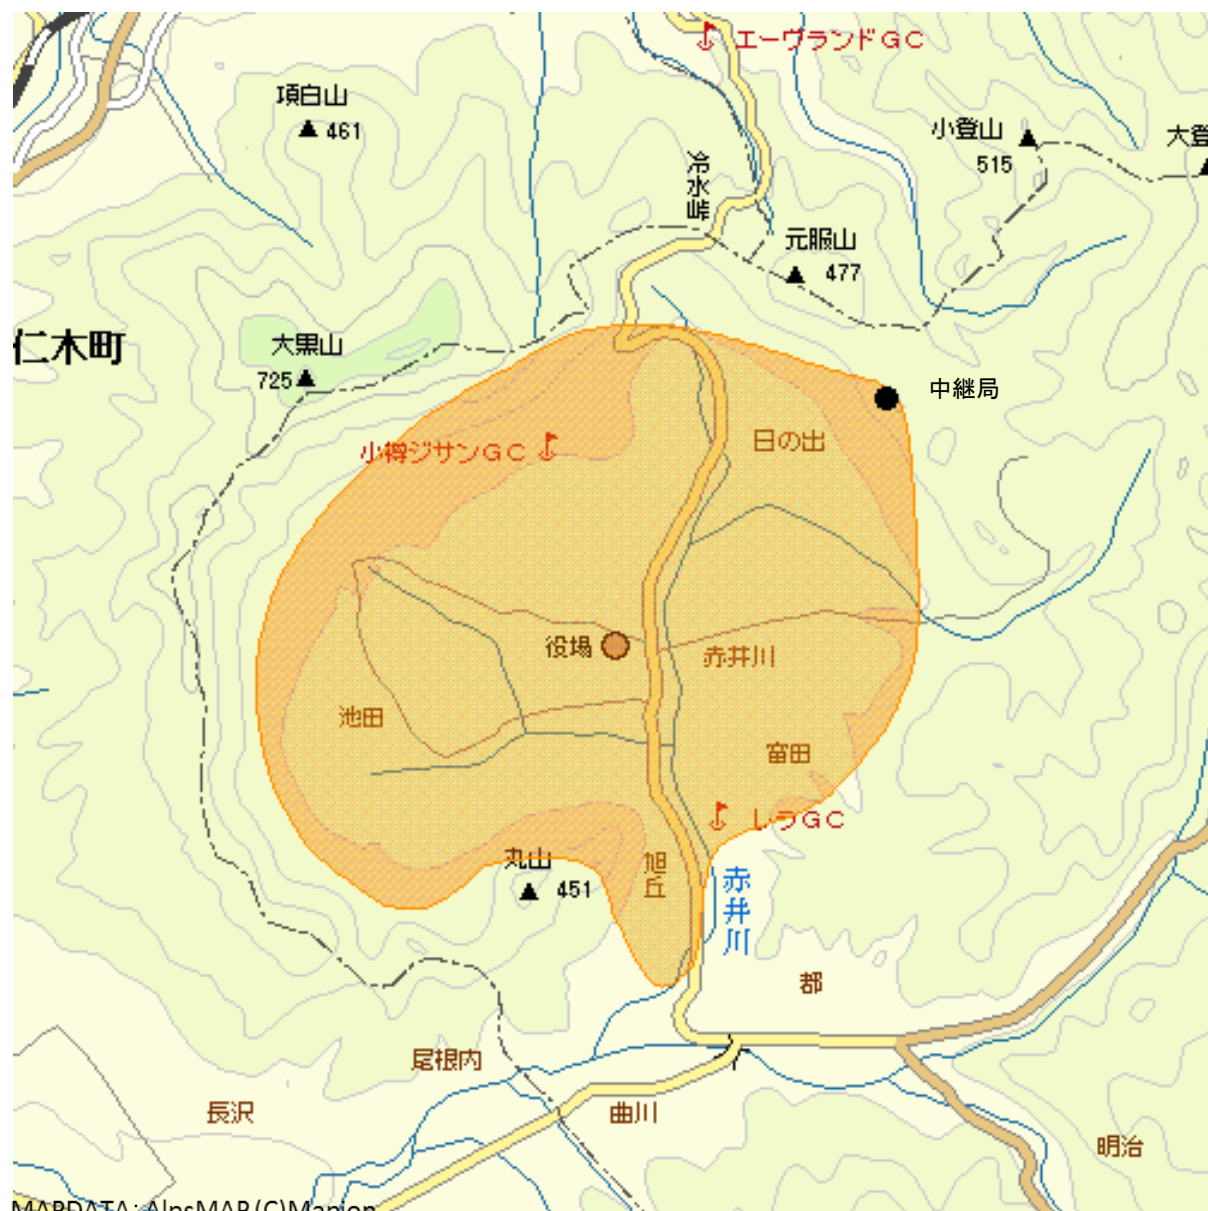

## 赤井川デジタルテレビジョン中継局の放送エリア図

■ エリアの目安

【注意】

- 1 地上デジタルテレビジョン放送エリア（放送区域）は、電波法令で、地上10メートルの高さにおいて、送信所からの放送波の電界強度が1mV/m以上得られる区域と規定されています。
- 2 エリア内であっても、地形やビルなどにより放送波が遮られる場合や、受信システムが対応していない場合などは視聴できないことがあります。