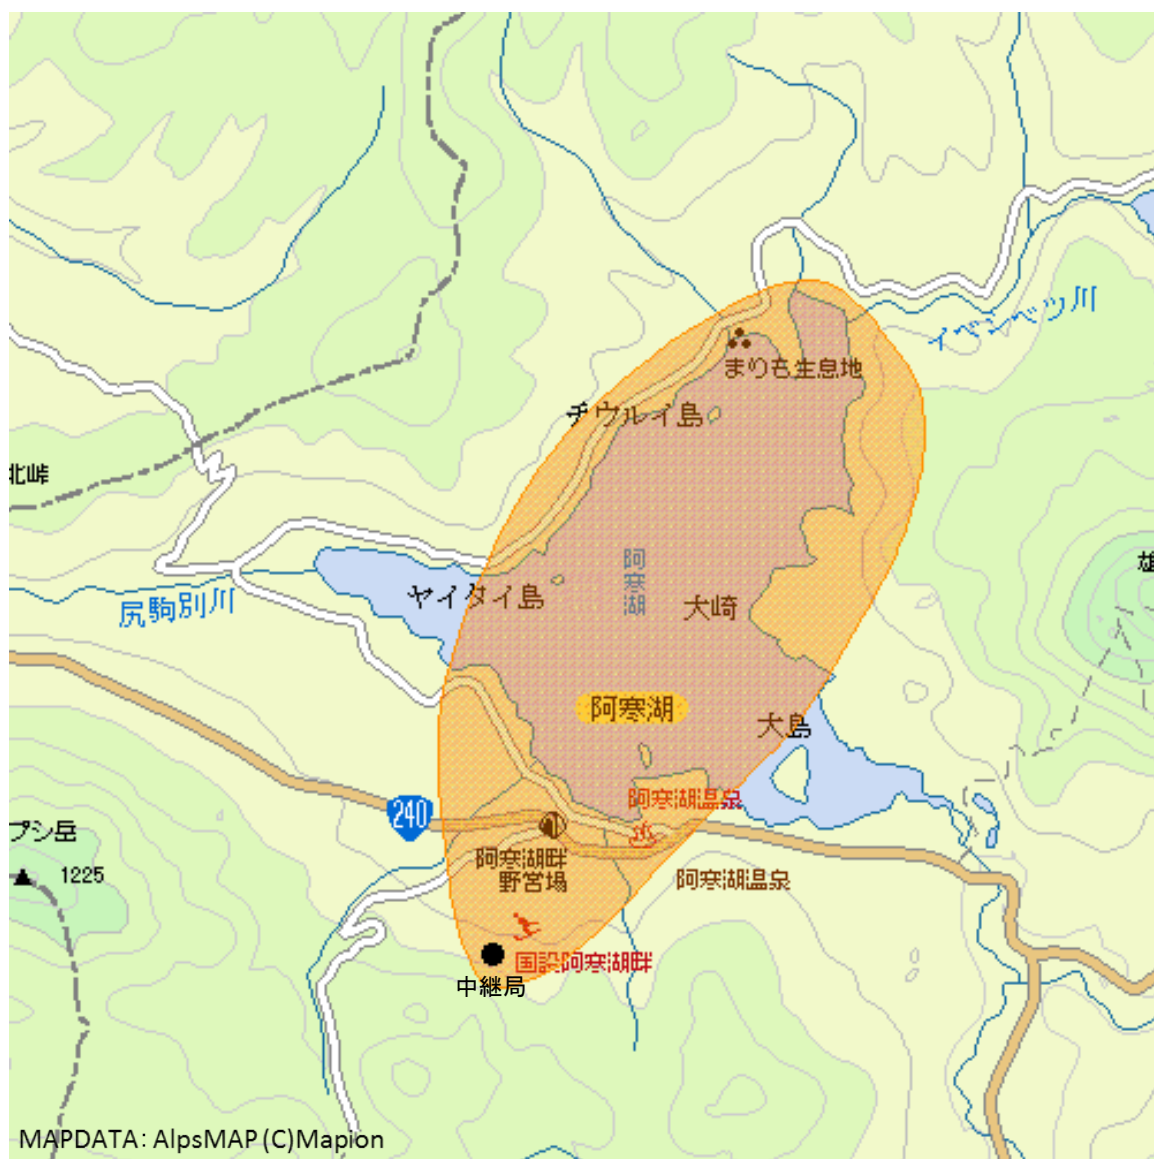

阿寒湖畔デジタルテレビジョン中継局の放送エリア図

■ エリアの目安

Mapion

【注意】

- 1 地上デジタルテレビジョン放送エリア（放送区域）は、電波法令で、地上10メートルの高さにおいて、送信所からの放送波の電界強度が1mV/m以上得られる区域と規定されています。
- 2 エリア内であっても、地形やビルなどにより放送波が遮られる場合や、受信システムが対応していない場合などは視聴できないことがあります。