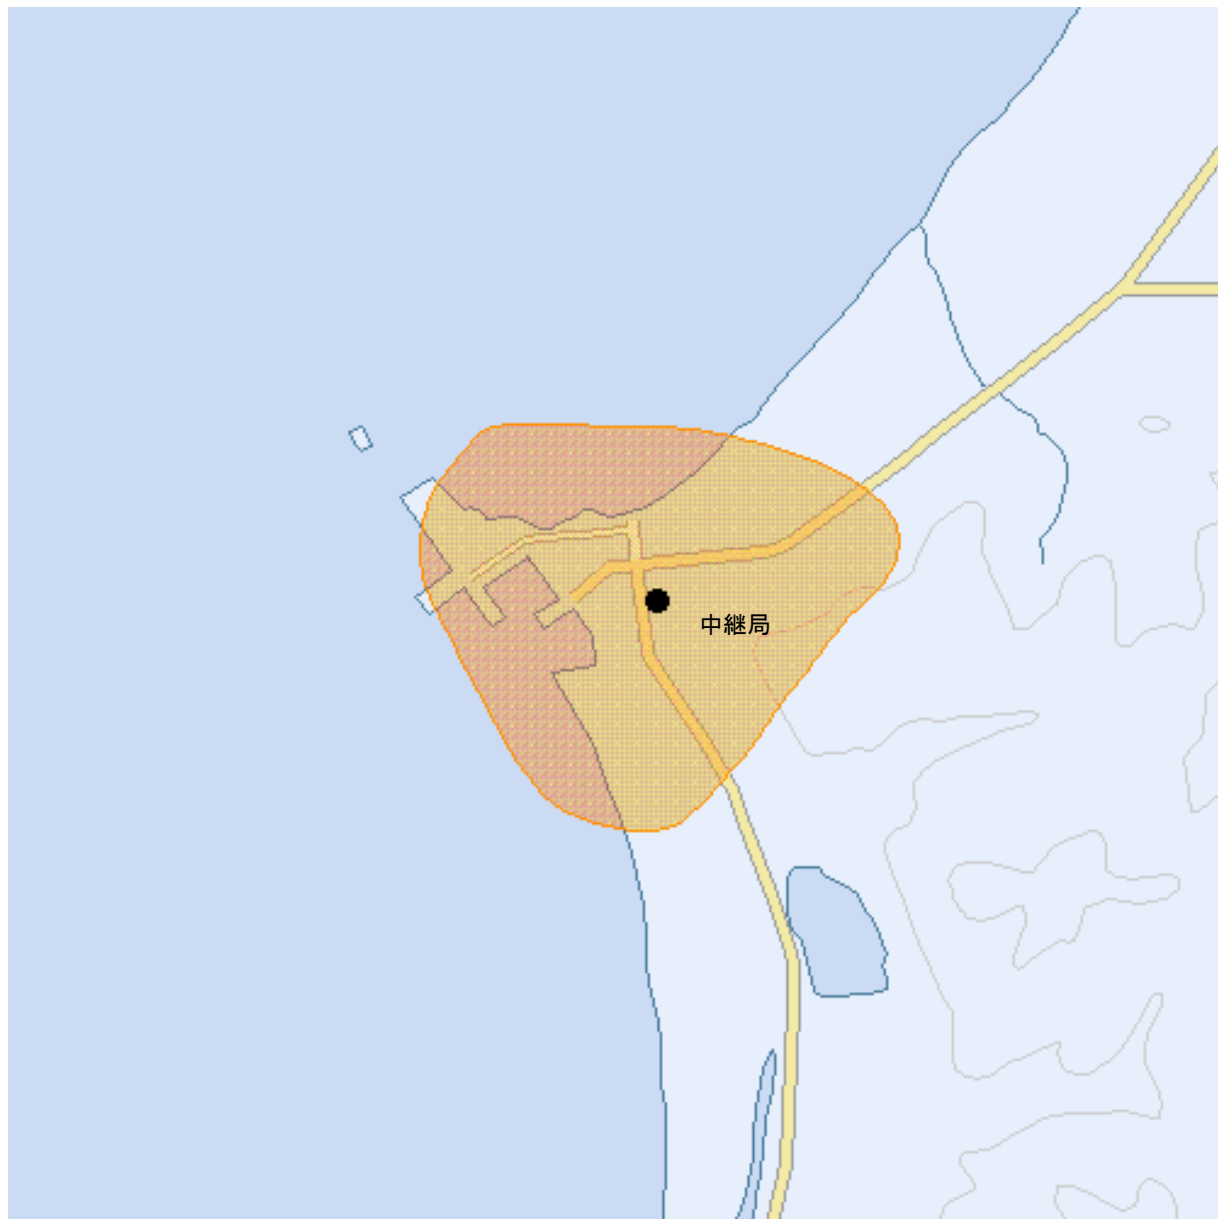

抜海デジタルテレビジョン中継局の放送エリア図

■ エリアの目安

【注意】

- 1 地上デジタルテレビジョン放送エリア（放送区域）は、電波法令で、地上10メートルの高さにおいて、送信所からの放送波の電界強度が 1 mV/m 以上得られる区域と規定されています。
- 2 エリア内であっても、地形やビルなどにより放送波が遮られる場合や、受信システムが対応していない場合などは視聴できないことがあります。