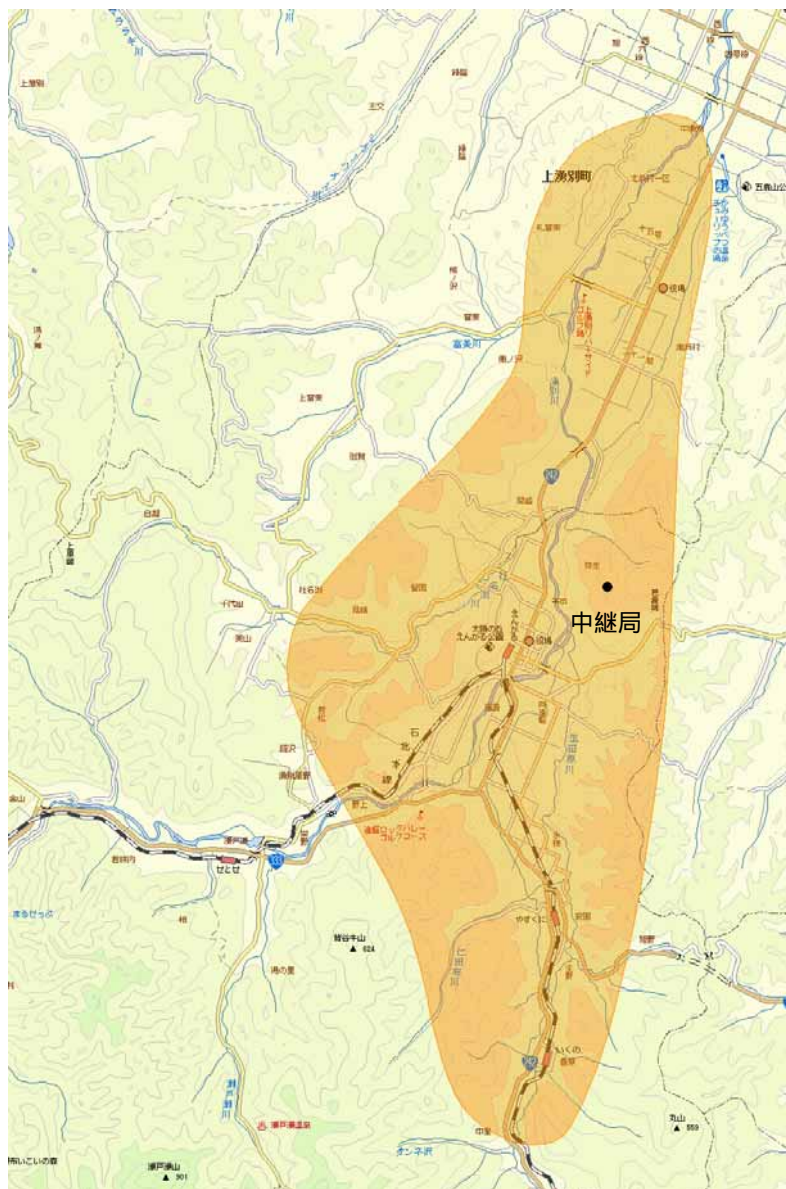

遠軽デジタルテレビジョン中継局の放送エリア図

■ エリアの目安

【注意】

- 1 地上デジタルテレビジョン放送エリア（放送区域）は、電波法令で、地上10メートルの高さにおいて、送信所からの放送波の電界強度が1mV/m以上得られる区域と規定されています。
- 2 エリア内であっても、地形やビルなどにより放送波が遮られる場合や、受信システムが対応していない場合などは視聴できないことがあります。