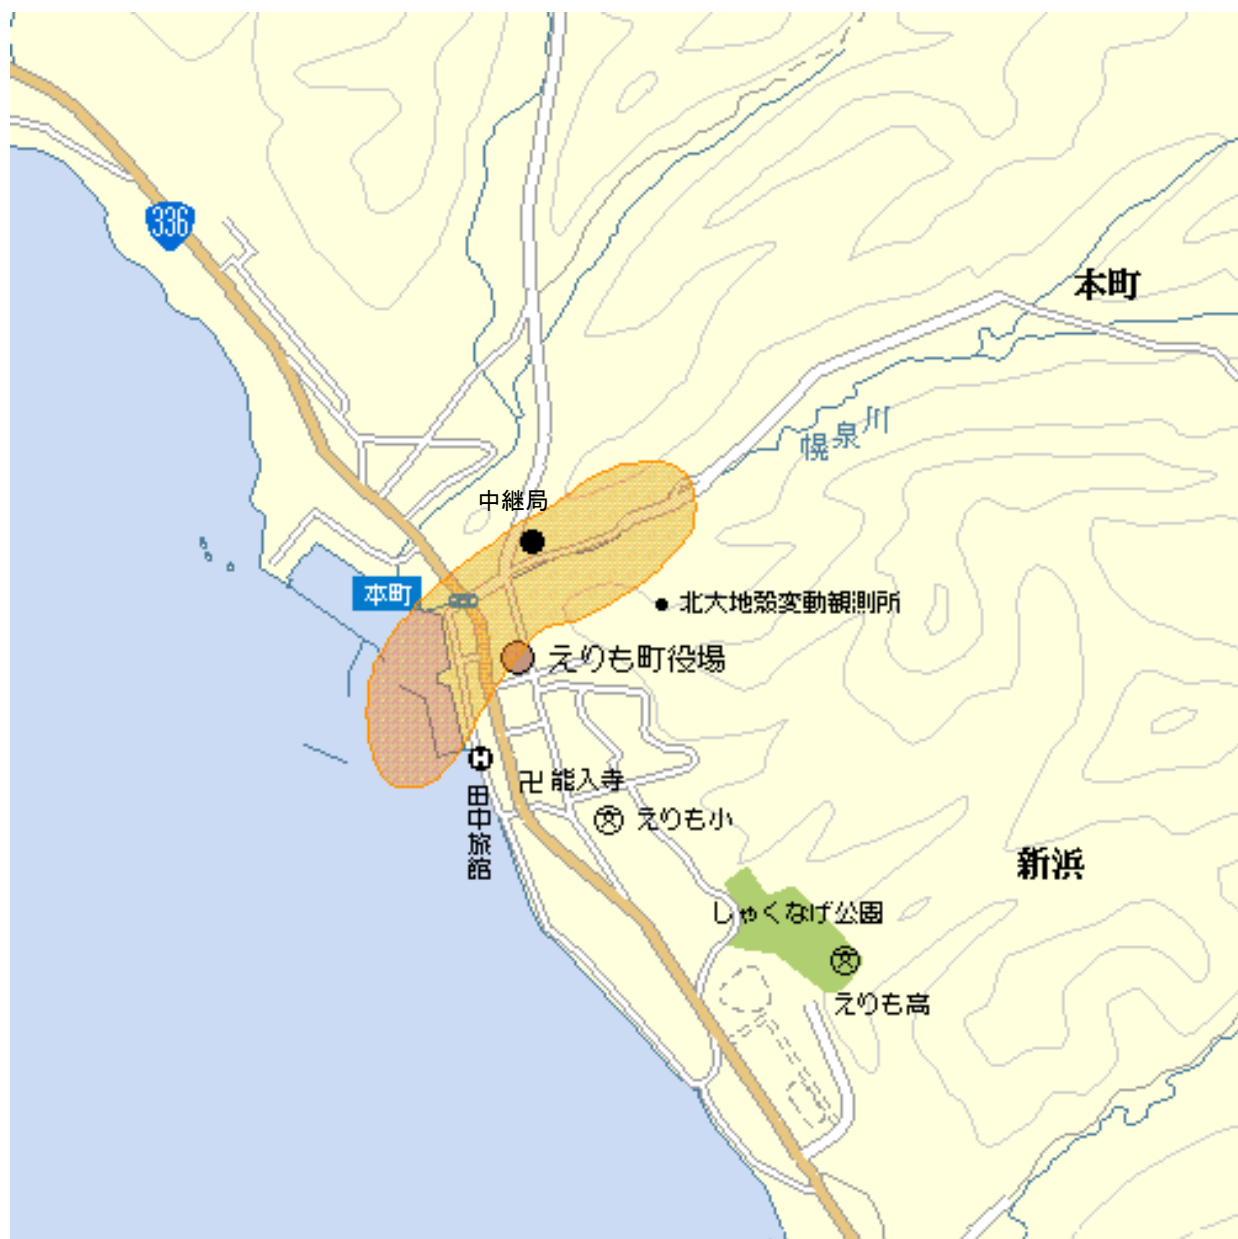

えりも沢町デジタルテレビジョン中継局の放送エリア図

■ エリアの目安

【注意】

- 1 地上デジタルテレビジョン放送エリア（放送区域）は、電波法令で、地上10メートルの高さにおいて、送信所からの放送波の電界強度が1mV/m以上得られる区域と規定されています。
- 2 エリア内であっても、地形やビルなどにより放送波が遮られる場合や、受信システムが対応していない場合などは視聴できないことがあります。