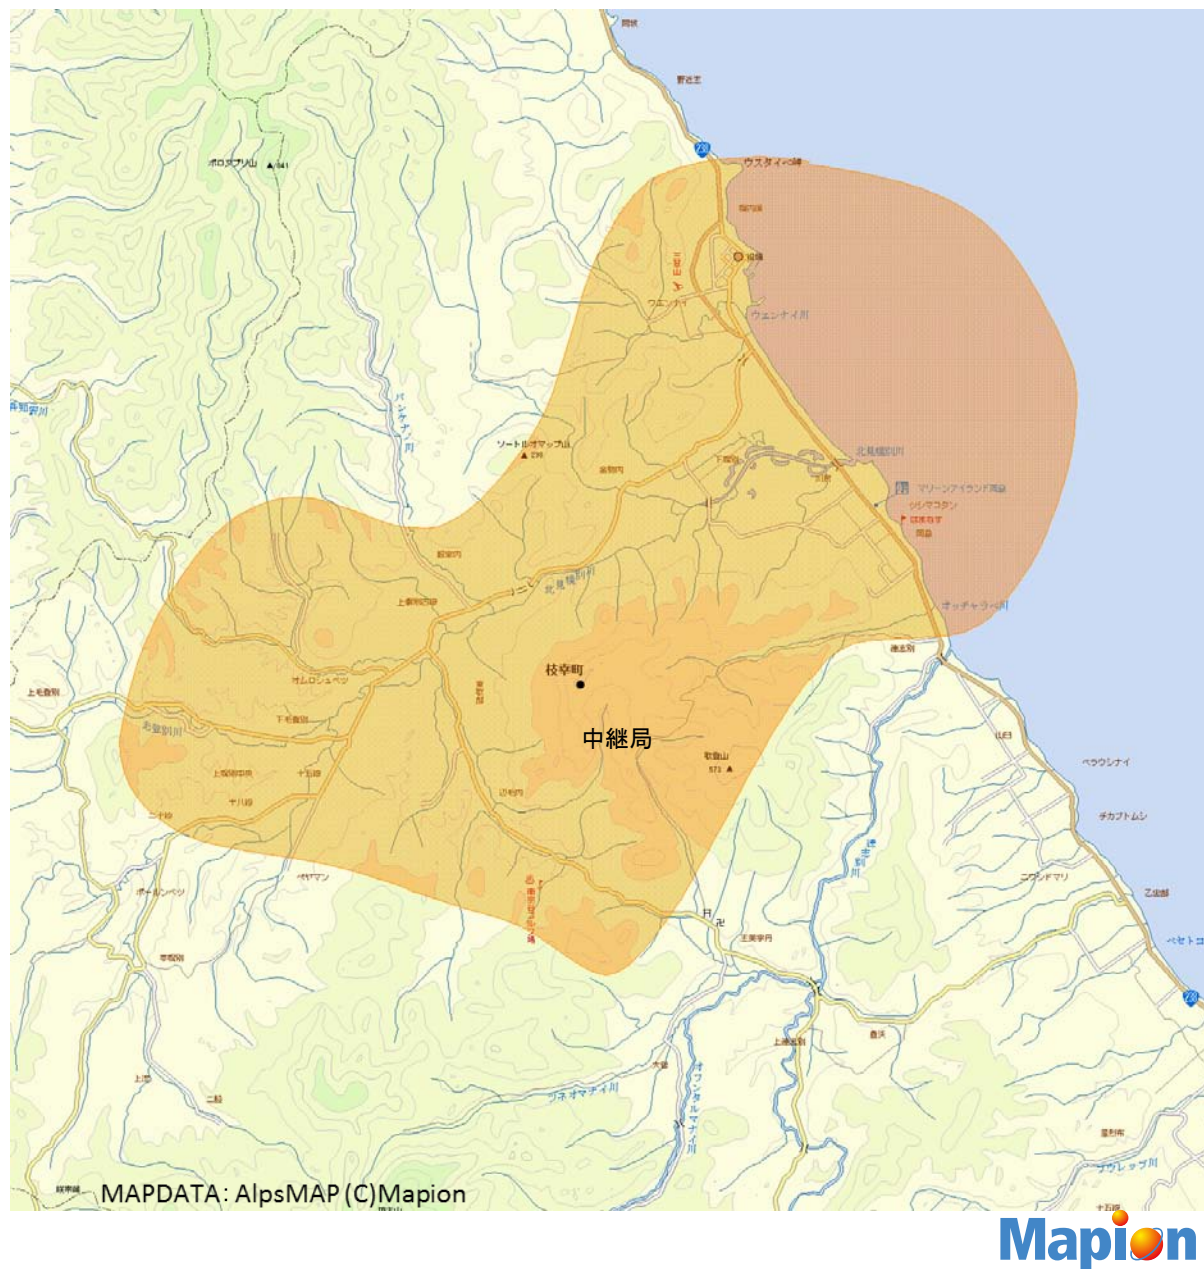

枝幸デジタルテレビジョン中継局の放送エリア図

■ エリアの目安

【注意】

- 1 地上デジタルテレビジョン放送エリア（放送区域）は、電波法令で、地上10メートルの高さにおいて、送信所からの放送波の電界強度が1mV/㎞以上得られる区域と規定されています。
- 2 エリア内であっても、地形やビルなどにより放送波が遮られる場合や、受信システムが対応していない場合などは視聴できないことがあります。