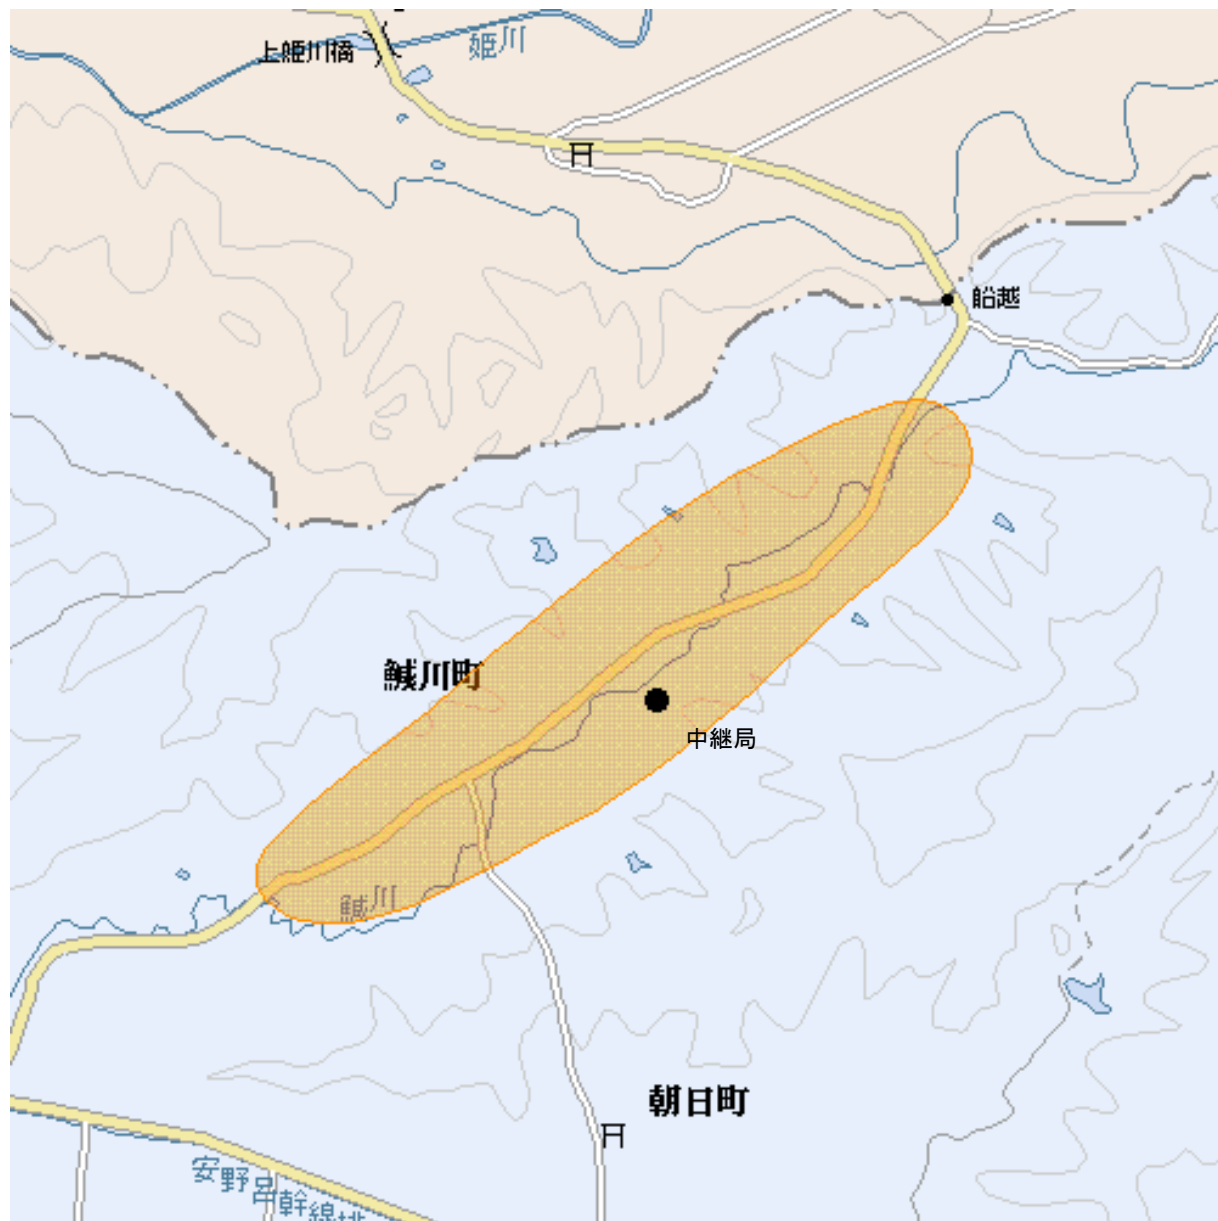

江差鯨川デジタルテレビジョン放送局(中継局)の放送エリア図

■ エリアの目安

【注意】

- 1 地上デジタルテレビジョン放送エリア(放送区域)は、電波法令で、地上10メートルの高さにおいて、送信所からの放送波の電界強度が 1 mV/m 以上得られる区域と規定されています。
- 2 エリア内であっても、地形やビルなどにより放送波が遮られる場合や、受信システムが対応していない場合などは視聴できないことがあります。