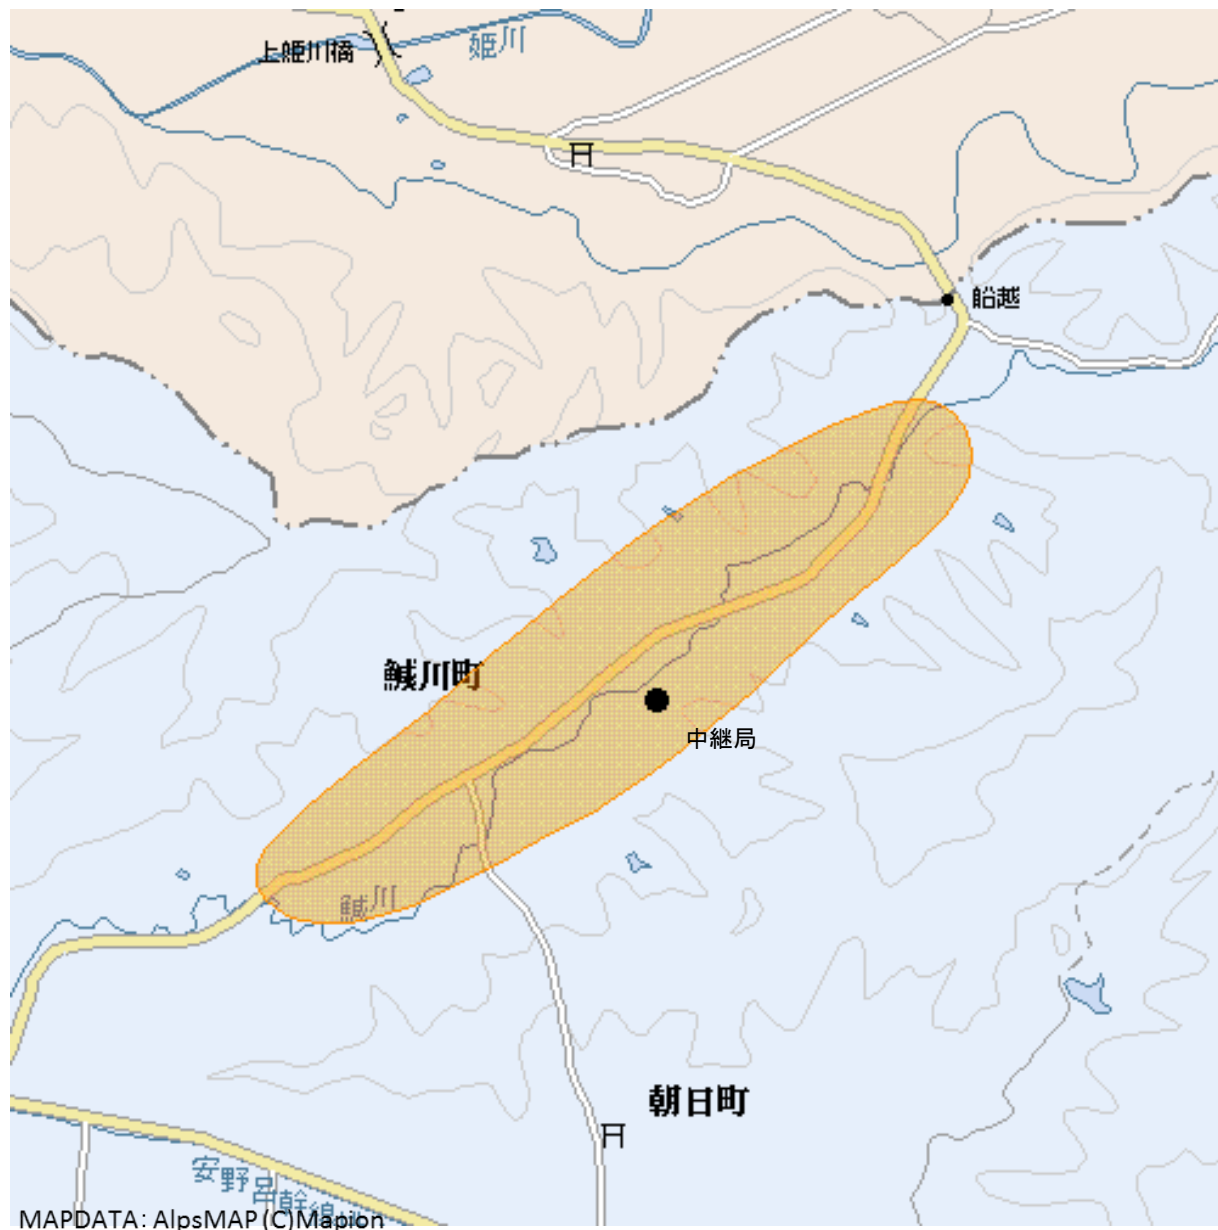

江差鯨川デジタルテレビジョン放送局(中継局)の放送エリア図

■ エリアの目安

Mapion

【注意】

- 1 地上デジタルテレビジョン放送エリア(放送区域)は、電波法令で、地上10メートルの高さにおいて、送信所からの放送波の電界強度が 1 mV/m 以上得られる区域と規定されています。
- 2 エリア内であっても、地形やビルなどにより放送波が遮られる場合や、受信システムが対応していない場合などは視聴できないことがあります。