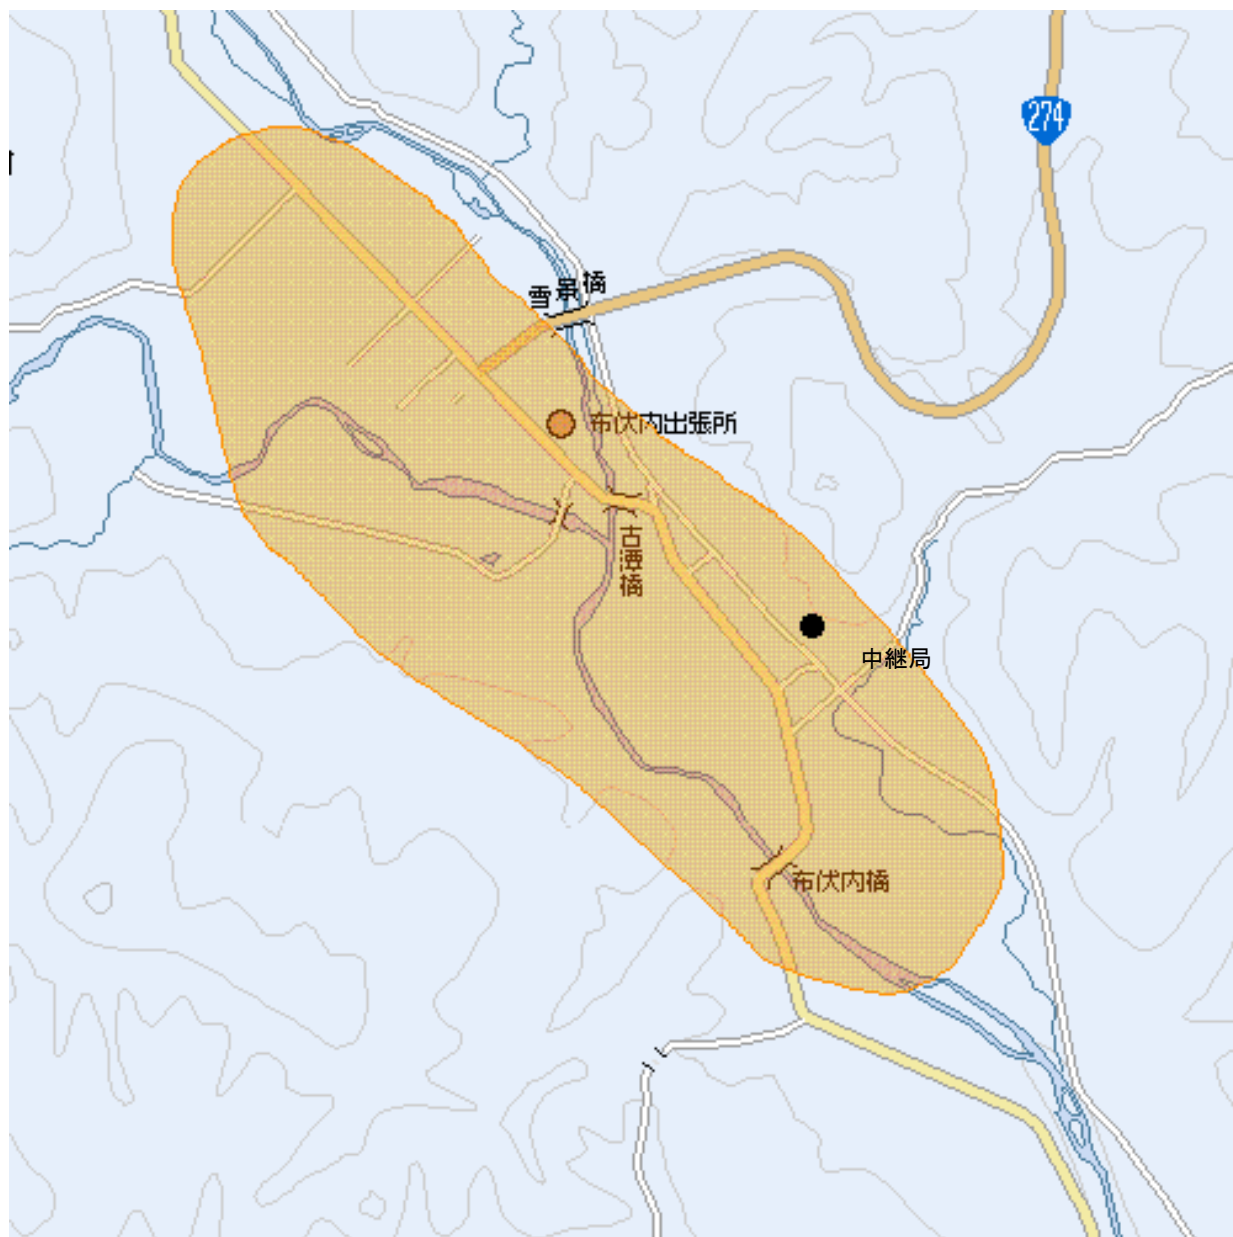

布伏内デジタルテレビジョン放送局の放送エリア図

■ エリアの目安

【注意】

- 1 地上デジタルテレビジョン放送エリア（放送区域）は、電波法令で、地上10メートルの高さにおいて、送信所からの放送波の電界強度が 1 mV/m 以上得られる区域と規定されています。
- 2 エリア内であっても、地形やビルなどにより放送波が遮られる場合や、受信システムが対応していない場合などは視聴できないことがあります。