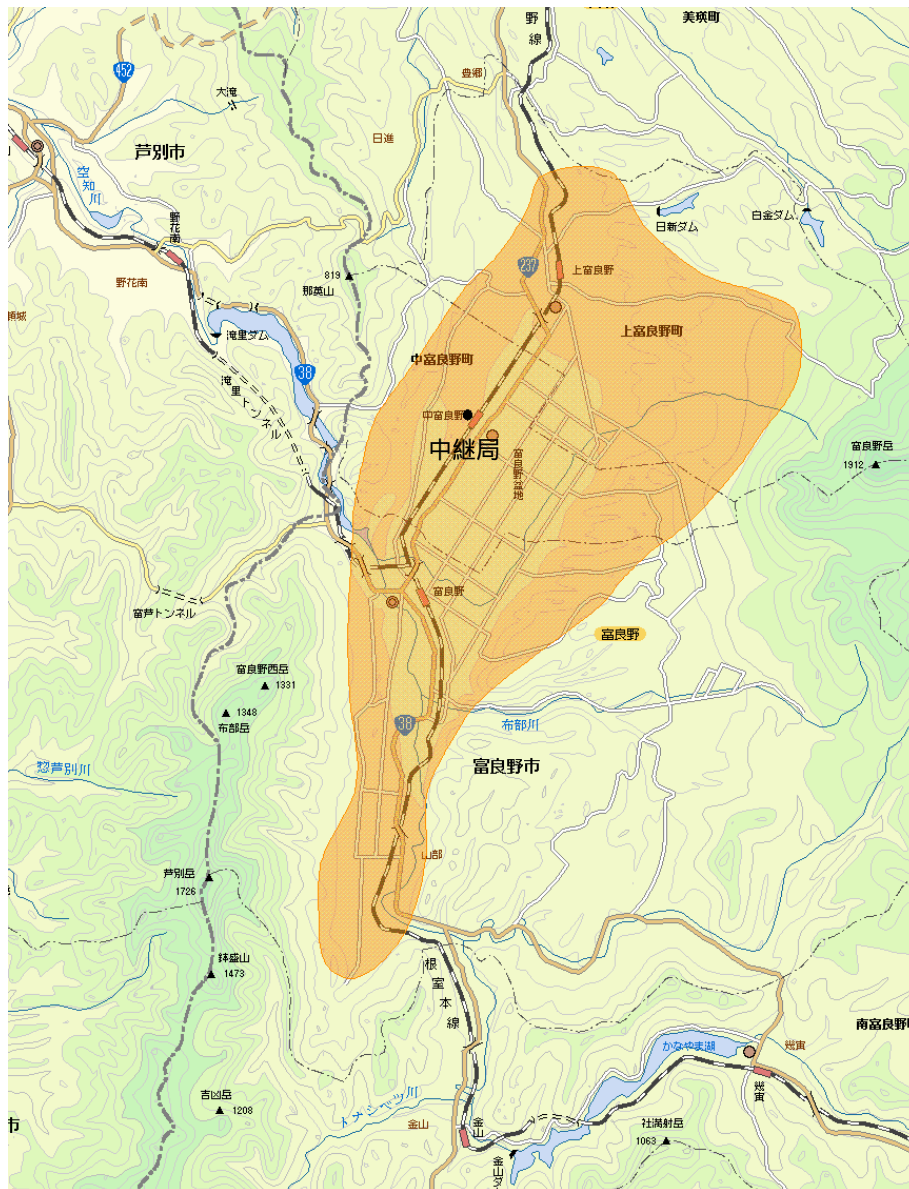

富良野デジタルテレビジョン中継局の放送エリア図

■ エリアの目安

【注意】

- 1 地上デジタルテレビジョン放送エリア（放送区域）は、電波法令で、地上10メートルの高さにおいて、送信所からの放送波の電界強度が1 mV / m以上得られる区域と規定されています。
- 2 エリア内であっても、地形やビルなどにより放送波が遮られる場合や、受信システムが対応していない場合などは視聴できないことがあります。